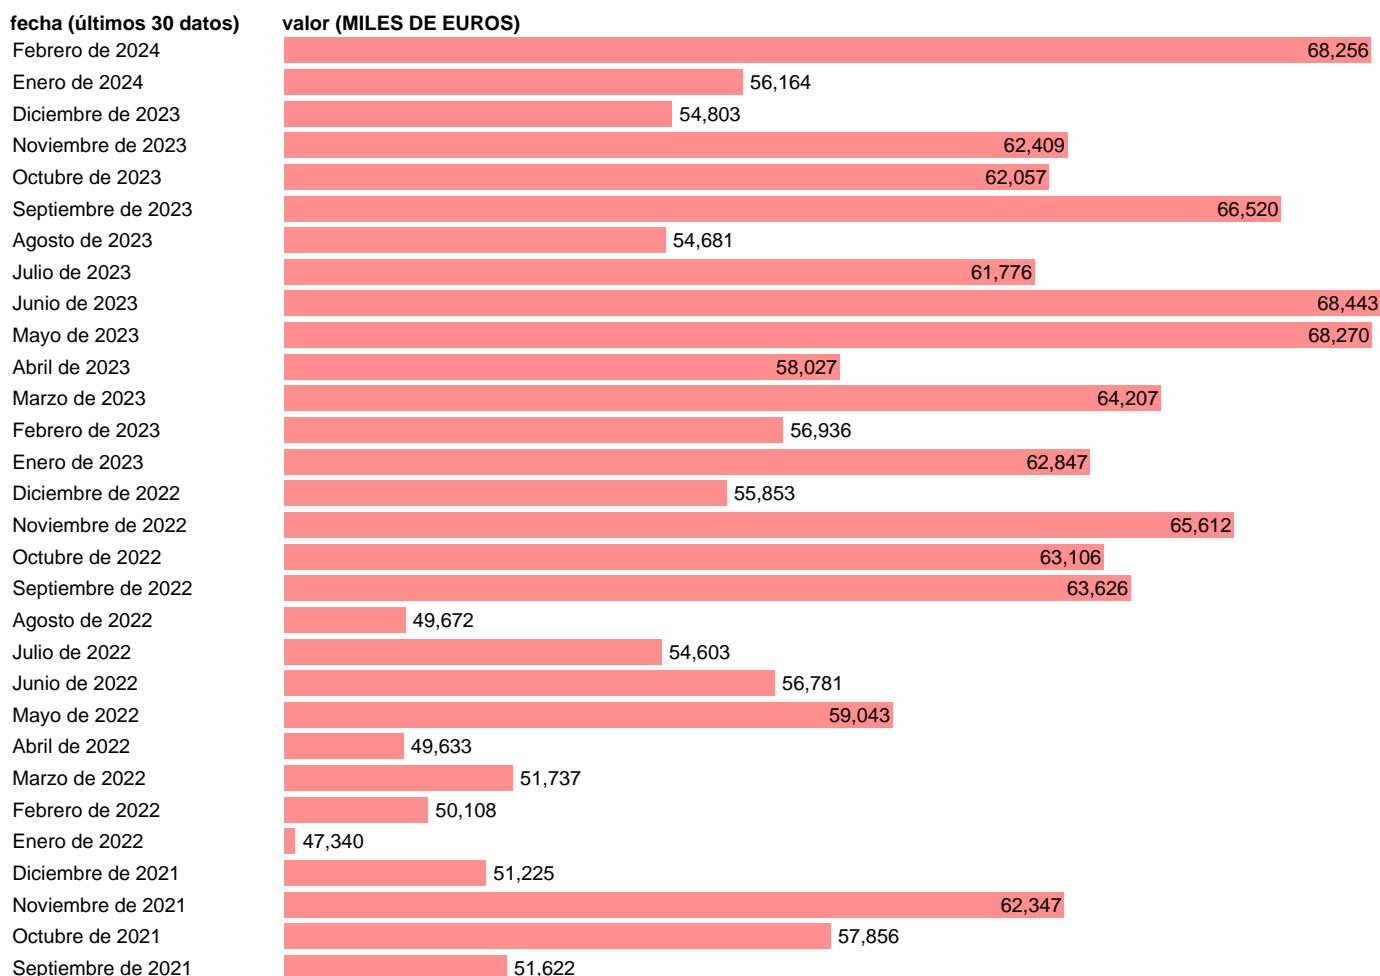

EXPORTACION. TIO. MUEBLES. BIENES INTERMEDIOS

Estadística: [EXPORTACION. TIO. MUEBLES. BIENES INTERMEDIOS](#)

Enlace permanente (Permalink): <https://tematicas.org/M1/523513/>

Notas: **Estadística de comercio exterior de bienes** (<https://sede.agenciatributaria.gob.es/Sede/estadisticas.html>). TIO: TABLAS INPUT-OUTPUT. INCLUYE LOS GRUPOS CUCI: 821

Fuente: **ELABORACIÓN PROPIA.**

Frecuencia: **Mensual.**

Unidades: **MILES DE EUROS.**

Datos disponibles desde **Enero de 2005** hasta **Febrero de 2024**.

Valor más alto alcanzado en Junio de 2023: **68443**.

Valor más bajo alcanzado en Abril de 2020: **13529**.

[Pulse aquí](#) para acceder a los datos completos actualizados y a la representación gráfica estadística.