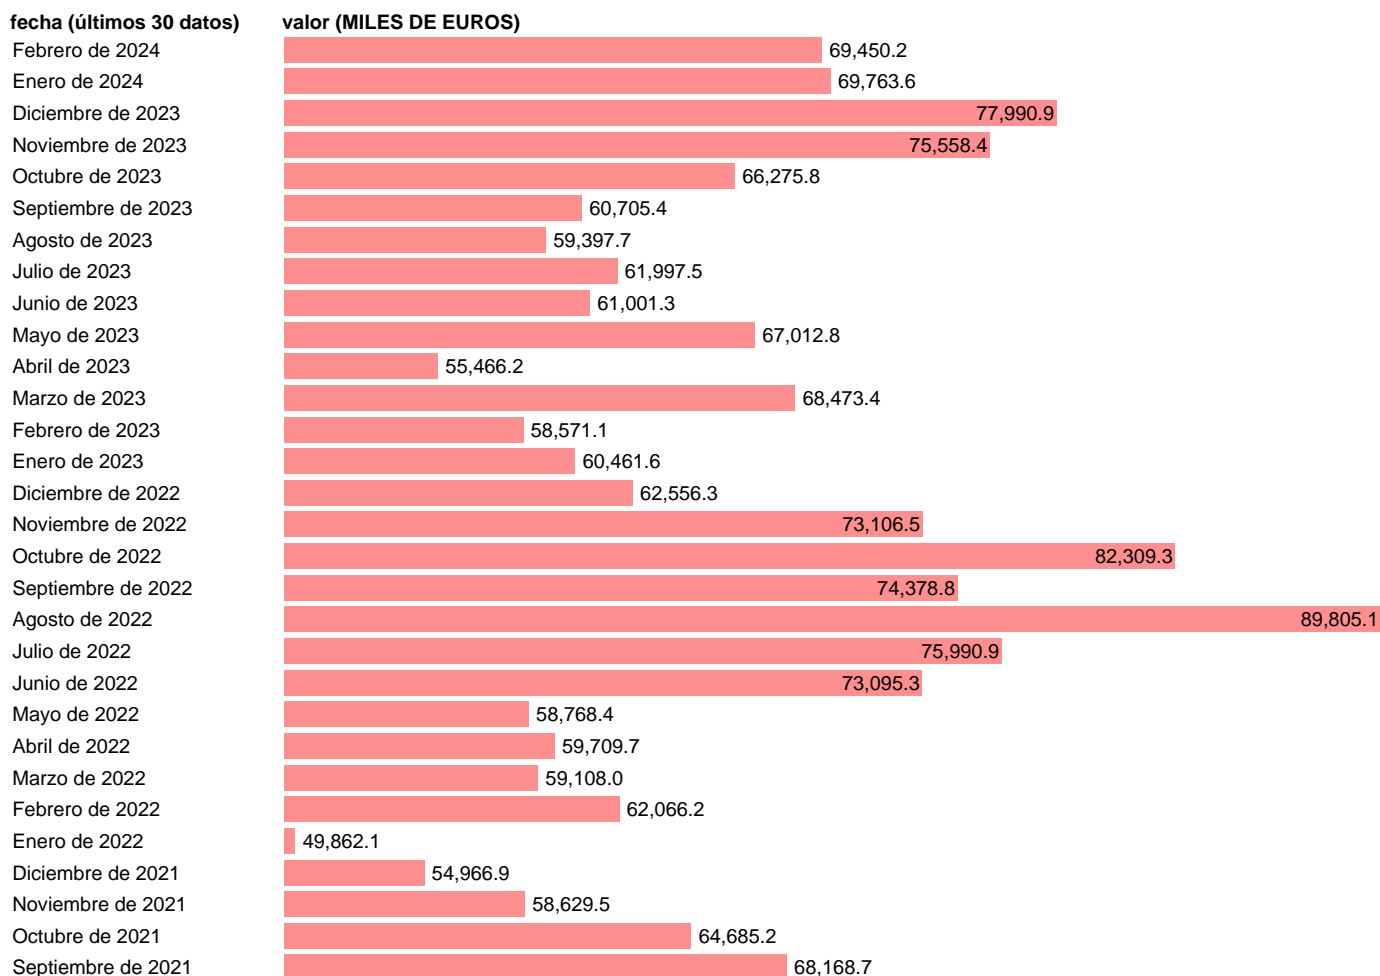

EXPORTACION. CPA. SERVICIOS DE EDICION

Estadística: [EXPORTACION. CPA. SERVICIOS DE EDICION](#)

Enlace permanente (Permalink): <https://tematicas.org/M1/522cpa581/>

Notas: Estadística de comercio exterior de bienes (<https://sede.agenciatributaria.gob.es/Sede/estadisticas.html>). CPA: CLASIFICACION DE PRODUCTOS POR ACTIVIDADES. INCLUYE LOS GRUPOS CUCI REV. 4: 892

Fuente: **ELABORACIÓN PROPIA.**

Frecuencia: **Mensual.**

Unidades: **MILES DE EUROS.**

Datos disponibles desde **Enero de 1988** hasta **Febrero de 2024**.

Valor más alto alcanzado en Julio de 2001: **120751.7**.

Valor más bajo alcanzado en Abril de 1990: **17391.9**.

[Pulse aquí](#) para acceder a los datos completos actualizados y a la representación gráfica estadística.