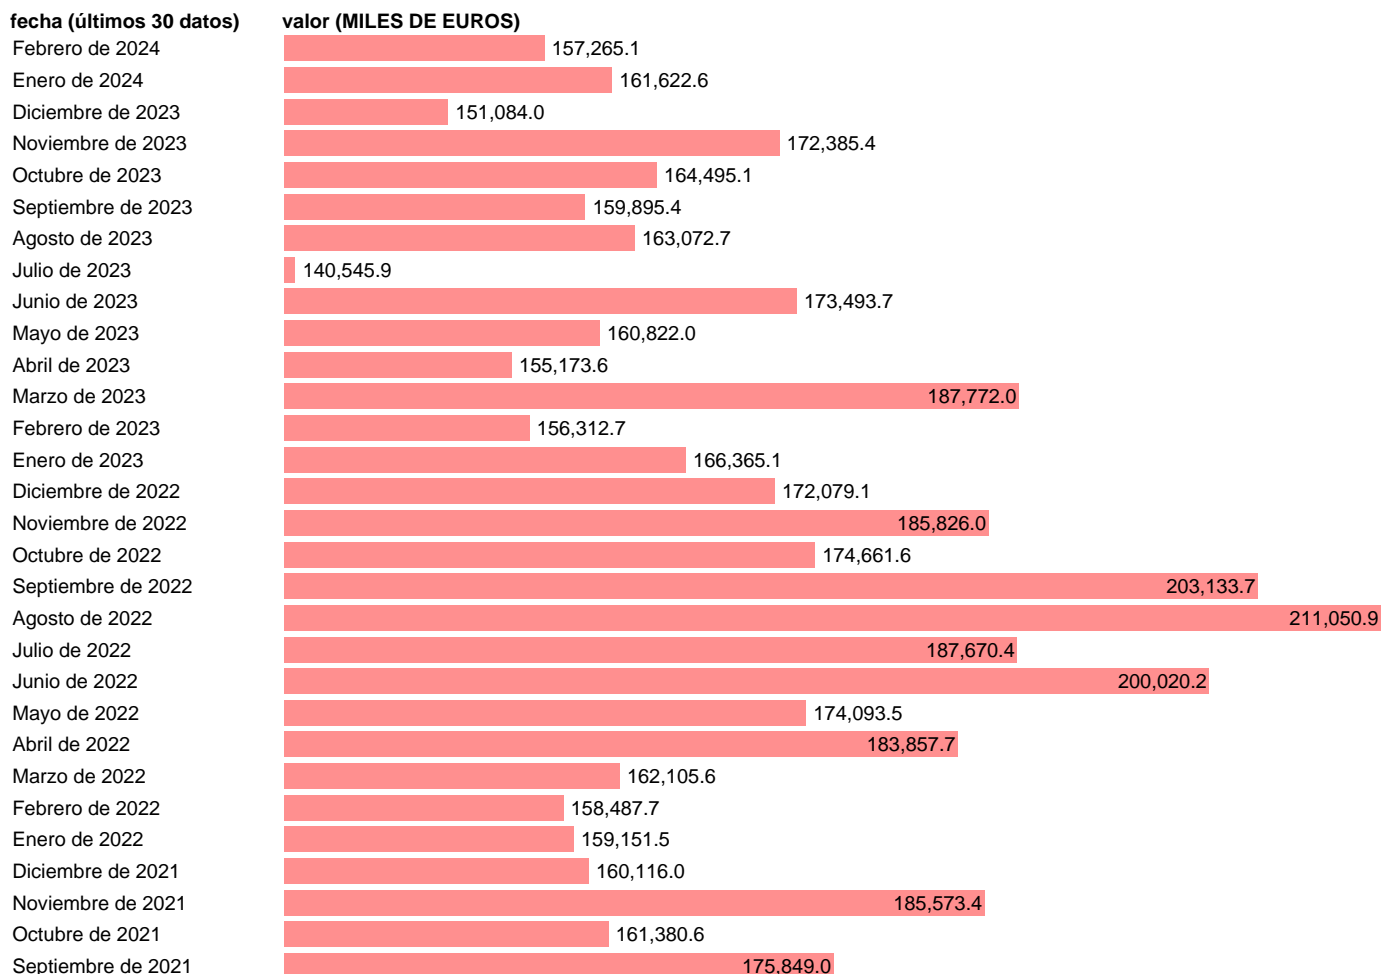

Fuente: **ELABORACIÓN PROPIA.**

Frecuencia: **Mensual.**

Unidades: **MILES DE EUROS.**

Datos disponibles desde **Enero de 1988** hasta **Febrero de 2024**.

Valor más alto alcanzado en Agosto de 2022: **211050.9**.

Valor más bajo alcanzado en Febrero de 1990: **1828.5**.

[Pulse aquí](#) para acceder a los datos completos actualizados y a la representación gráfica estadística.