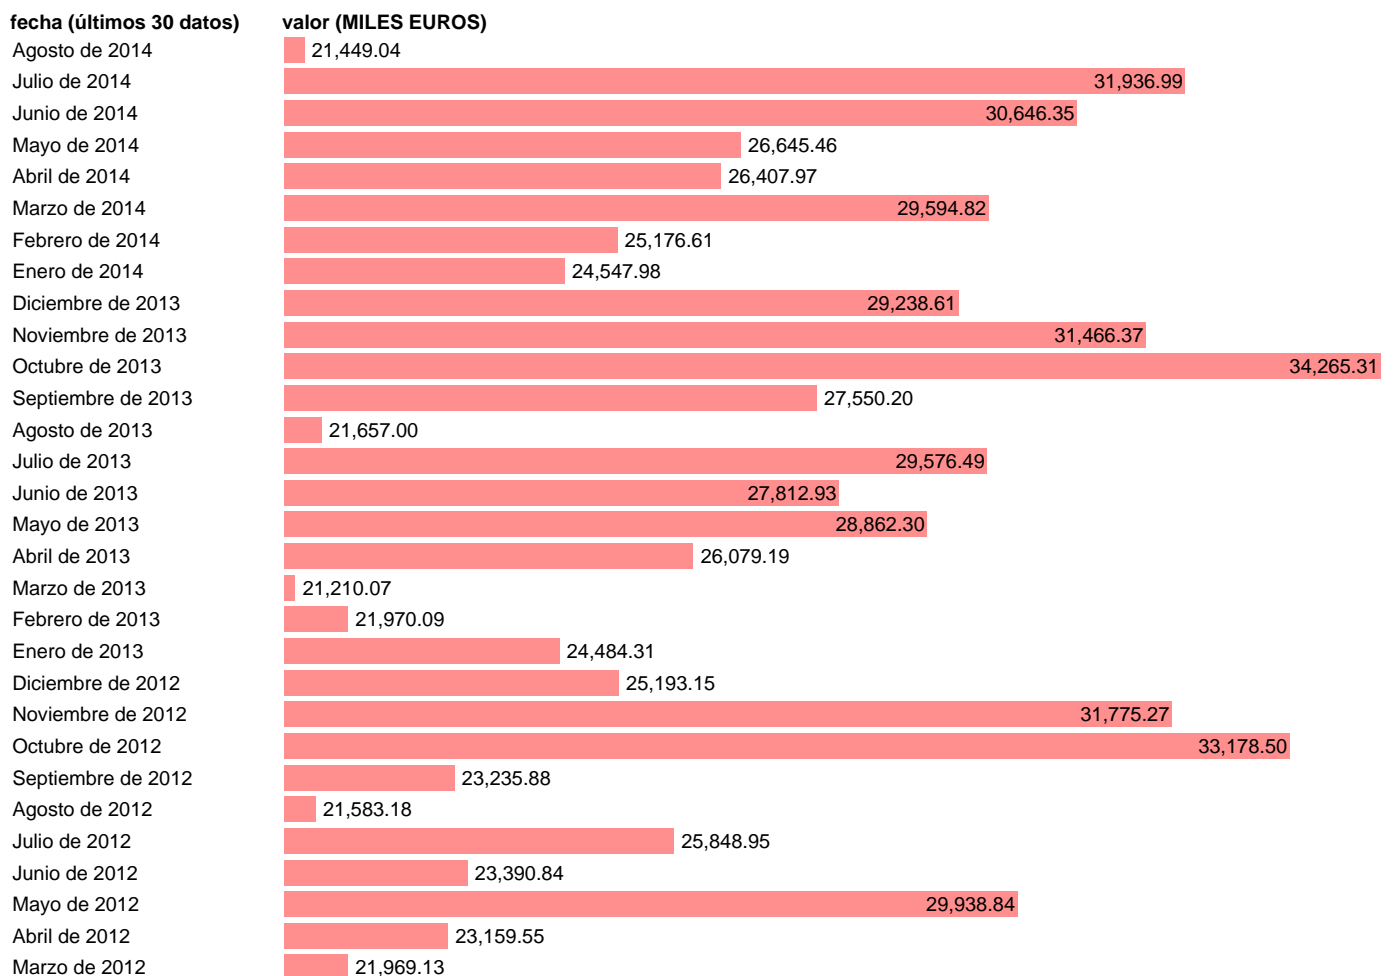

EXPORT CNPA GRUPO 335 (RELOJES)

Estadística: [EXPORT CNPA GRUPO 335 \(RELOJES\)](#)

Enlace permanente (Permalink): <https://tematicas.org/M1/522cpa335/>

Notas: **CNPA: CLASIFICACIÓN NACIONAL DE PRODUCTOS ORDENADA POR ACTIVIDADES 1996. INCLUYE LOS GRUPOS CUCI: 885. ACTUALIZA: SGAM (AREA SECTOR EXTERIOR)**

Fuente: **MINISTERIO DE ECONOMÍA Y HACIENDA: SGACPE.**

Frecuencia: **Mensual.**

Unidades: **MILES EUROS.**

Datos disponibles desde **Enero de 1988** hasta **Agosto de 2014**.

Valor más alto alcanzado en Octubre de 2013: **34265.31**.

Valor más bajo alcanzado en Enero de 1988: **1385.36**.

[Pulse aquí](#) para acceder a los datos completos actualizados y a la representación gráfica estadística.