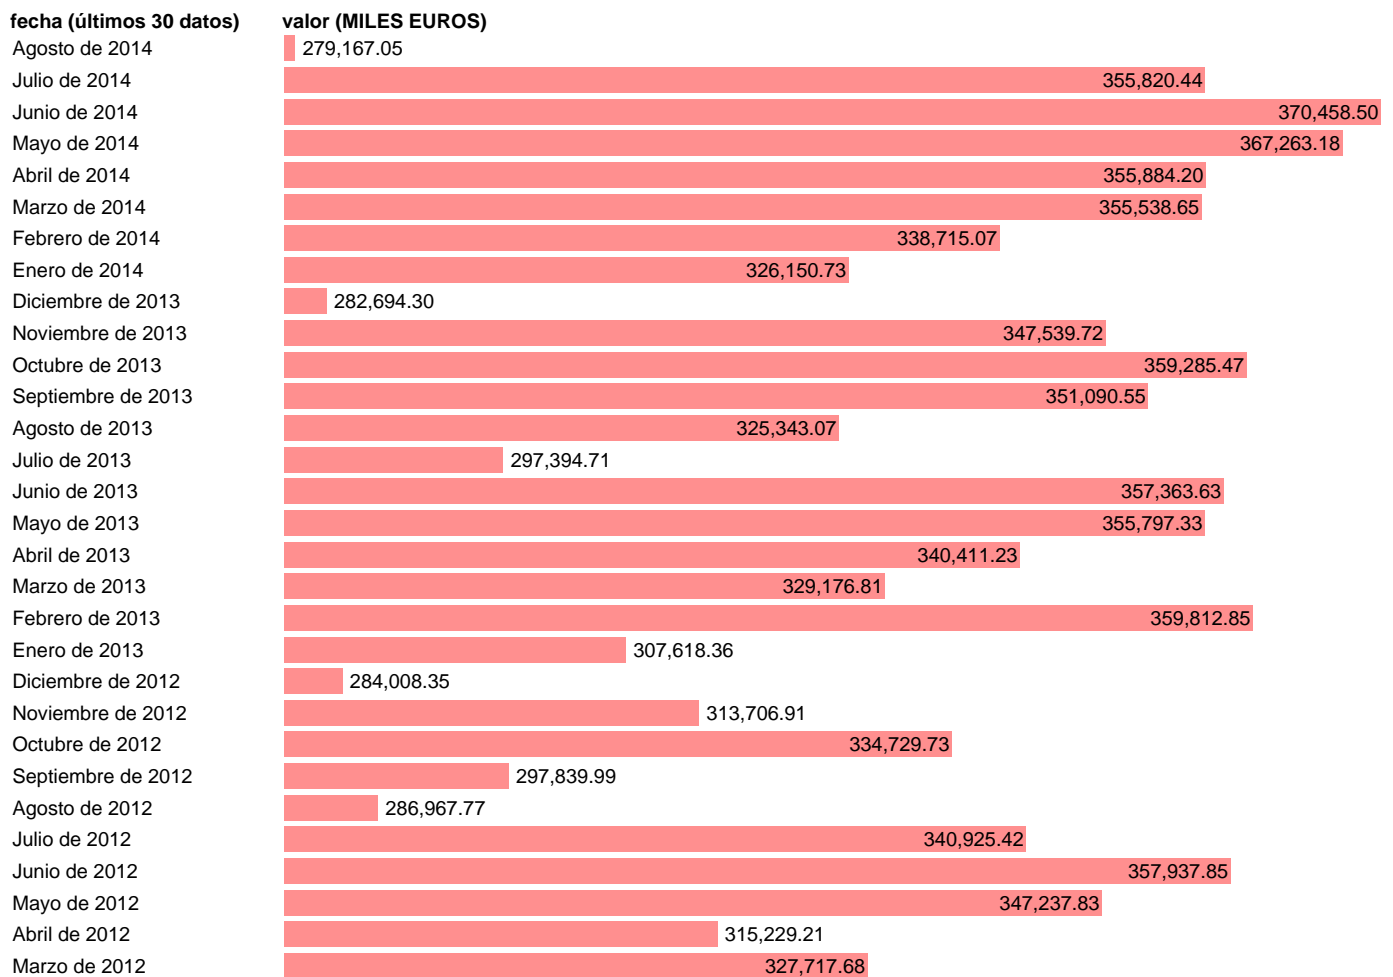

EXPORT CNPA GRUPO 287 (OTROS PRODUCTOS METÁLICOS, EXCEPTO MUEBLES)

Estadística: [EXPORT CNPA GRUPO 287 \(OTROS PRODUCTOS METÁLICOS, EXCEPTO MUEBLES\)](#)

Enlace permanente (Permalink): <https://tematicas.org/M1/522cpa287/>

Notas: **CNPA: CLASIFICACIÓN NACIONAL DE PRODUCTOS ORDENADA POR ACTIVIDADES 1996. INCLUYE LOS GRUPOS CUCI: 693, 694, 697 Y 699. ACTUALIZA: SGAM (AREA SECTOR EXTERIOR)**

Fuente: **MINISTERIO DE ECONOMÍA Y HACIENDA: SGACPE.**
Frecuencia: **Mensual.**
Unidades: **MILES EUROS.**

Datos disponibles desde **Enero de 1988** hasta **Agosto de 2014**.
Valor más alto alcanzado en Abril de 2008: **375613.67**.
Valor más bajo alcanzado en Agosto de 1989: **25555.71**.

[Pulse aquí](#) para acceder a los datos completos actualizados y a la representación gráfica estadística.