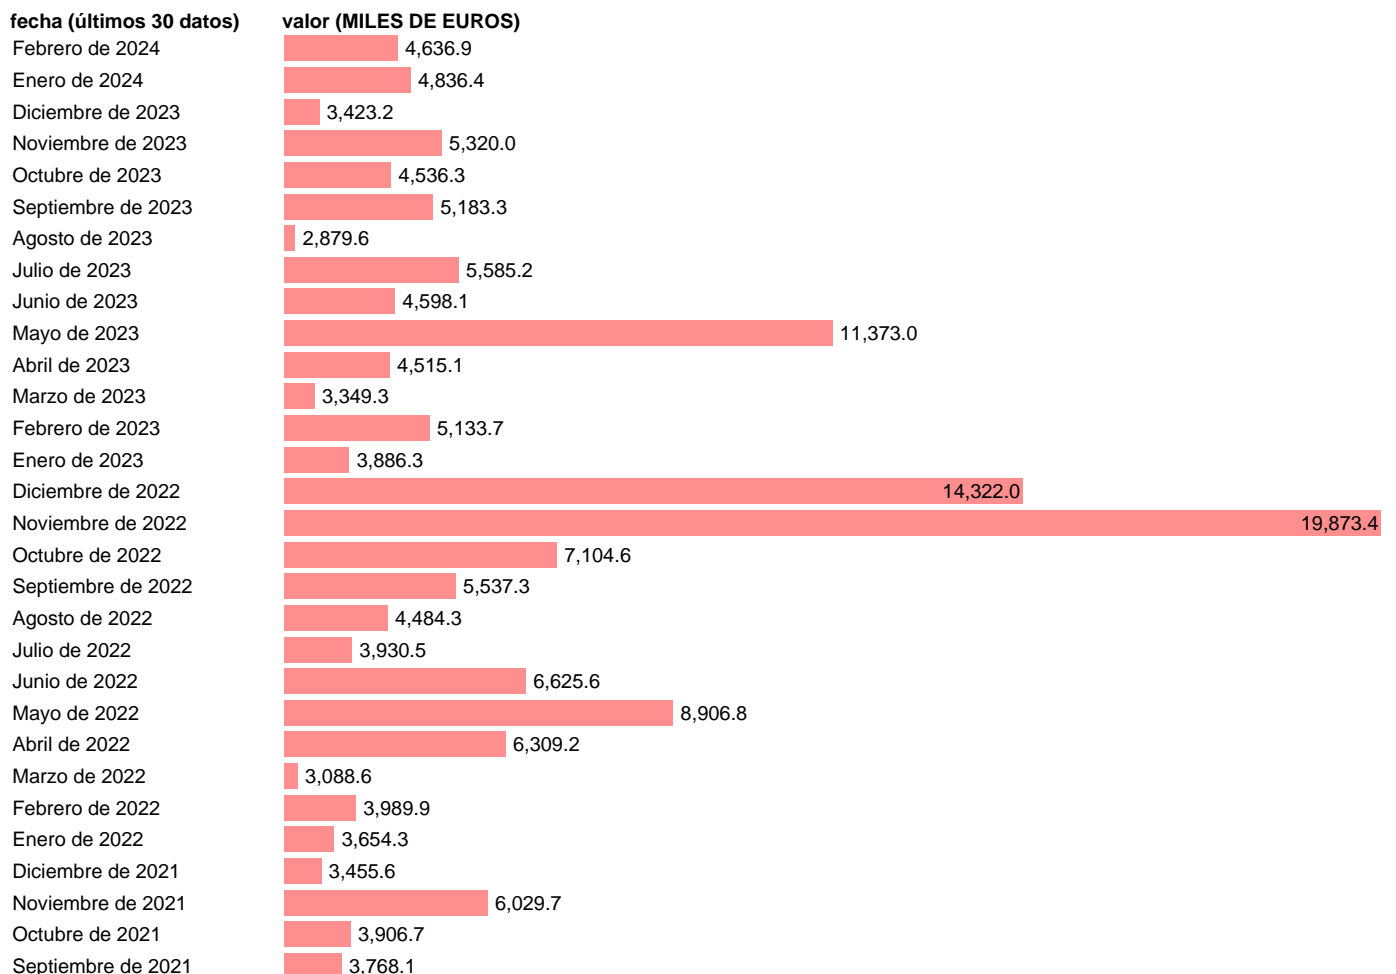

## EXPORTACION. CPA. PRODUCTOS DE HORNO DE COQUE

Estadística: [EXPORTACION. CPA. PRODUCTOS DE HORNO DE COQUE](#)

Enlace permanente (Permalink): <https://tematicas.org/M1/522cpa191/>

Notas: Estadística de comercio exterior de bienes (<https://sede.agenciatributaria.gob.es/Sede/estadisticas.html>). CPA: CLASIFICACIÓN DE PRODUCTOS POR ACTIVIDADES. INCLUYE LOS GRUPOS CUCI REV. 4: 325

Fuente: **ELABORACIÓN PROPIA.**  
Frecuencia: **Mensual.**  
Unidades: **MILES DE EUROS.**

Datos disponibles desde **Enero de 1988** hasta **Febrero de 2024**.  
Valor más alto alcanzado en Agosto de 2008: **31944**.  
Valor más bajo alcanzado en Febrero de 1988: **24.7**.