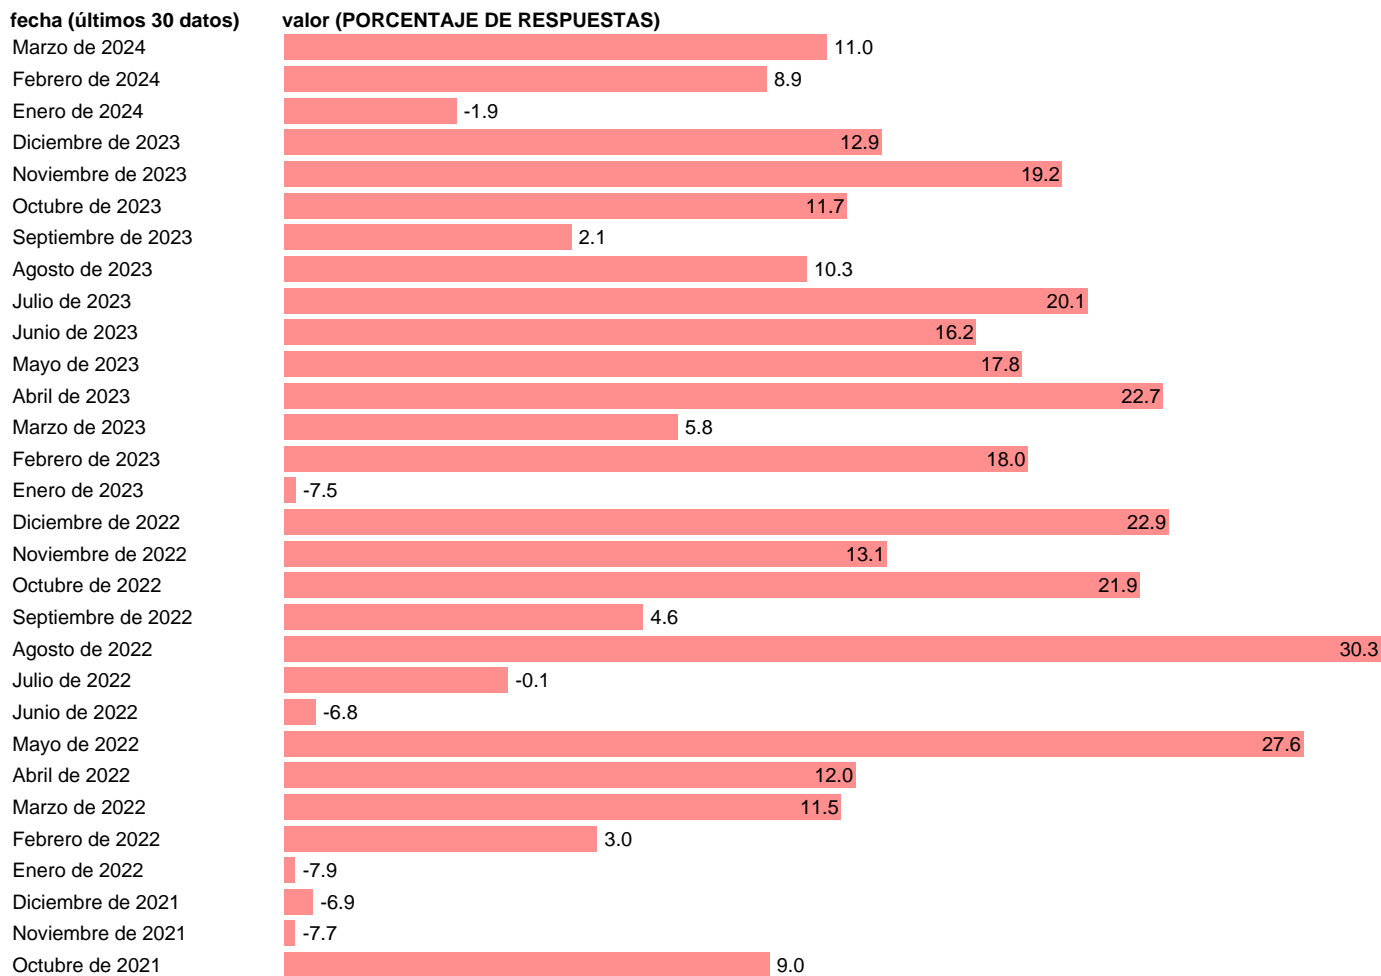

Fuente: **COMISIÓN EUROPEA.**

Frecuencia: **Mensual.**

Unidades: **PORCENTAJE DE RESPUESTAS.**

Datos disponibles desde **Enero de 1989** hasta **Marzo de 2024**.

Valor más alto alcanzado en Diciembre de 1998: **53.9**.

Valor más bajo alcanzado en Diciembre de 2011: **-76.8**.

[Pulse aquí](#) para acceder a los datos completos actualizados y a la representación gráfica estadística.