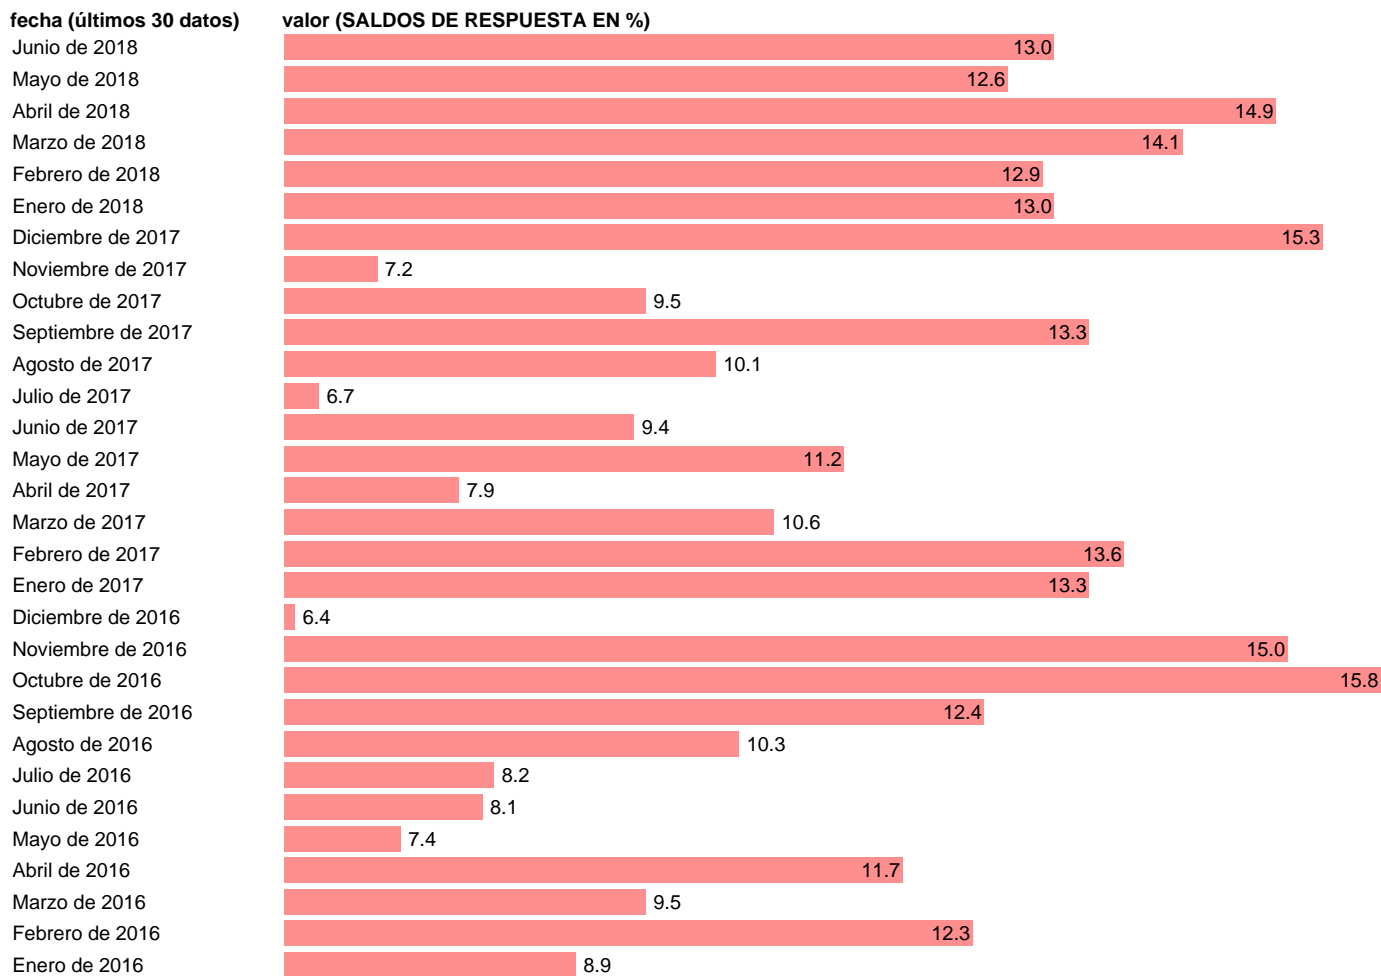

Fuente: **MICT.**

Frecuencia: **Mensual.**

Unidades: **SALDOS DE RESPUESTA EN %.**

Datos disponibles desde **Enero de 1993** hasta **Junio de 2018**.

Valor más alto alcanzado en Marzo de 2015: **16.1**.

Valor más bajo alcanzado en Diciembre de 2008: **-20.8**.

[Pulse aquí](#) para acceder a los datos completos actualizados y a la representación gráfica estadística.