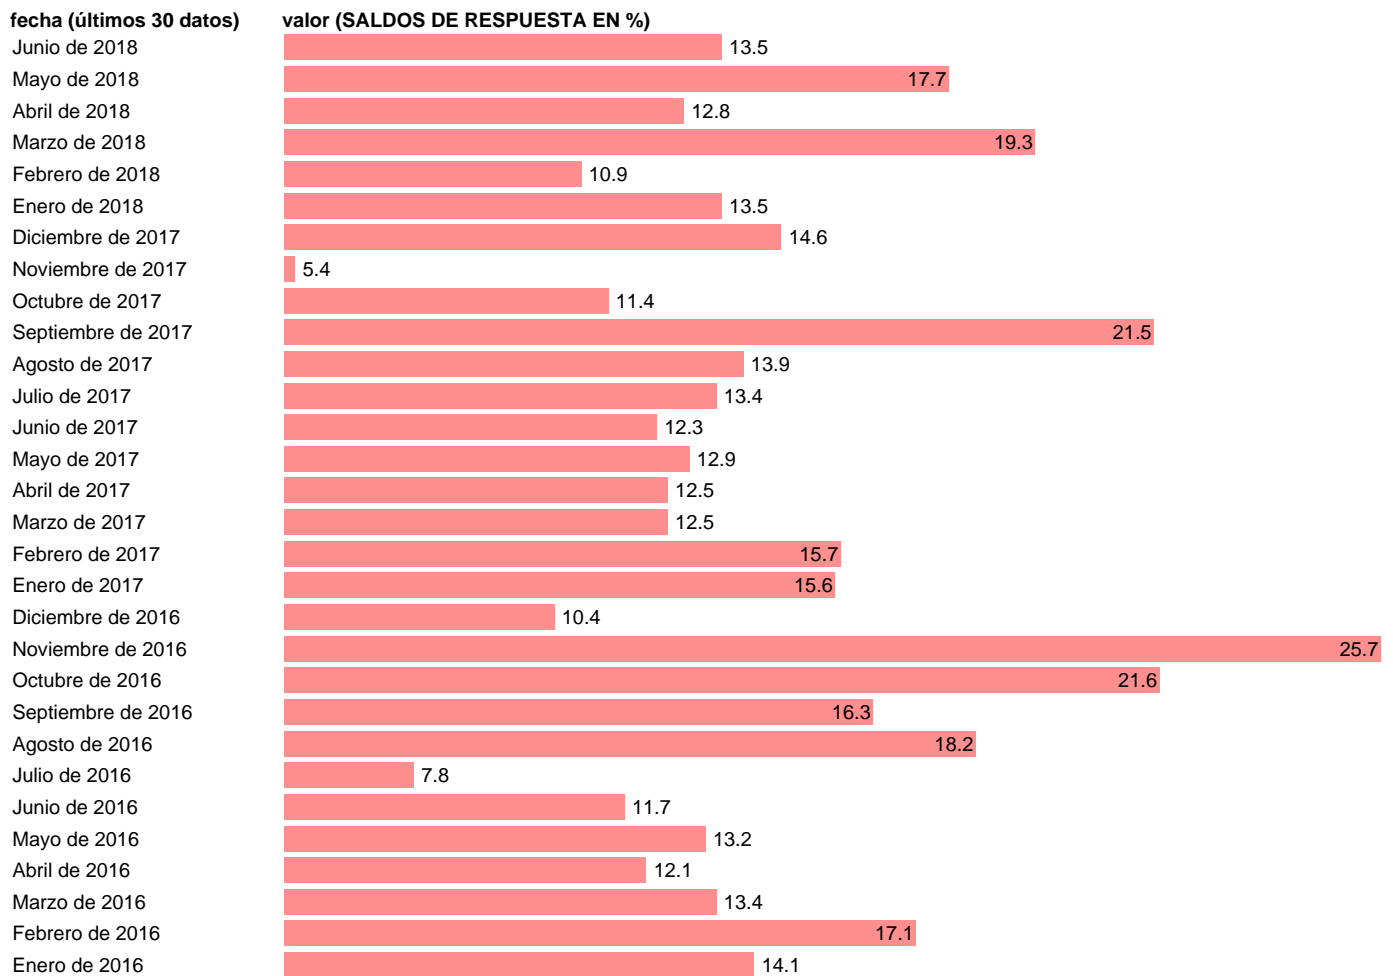

Notas: **SALDOS DE RESPUESTA EN %**

Fuente: **MICT.**

Frecuencia: **Mensual.**

Unidades: **SALDOS DE RESPUESTA EN %.**

Datos disponibles desde **Enero de 1993** hasta **Junio de 2018**.

Valor más alto alcanzado en Noviembre de 2016: **25.7**.

Valor más bajo alcanzado en Febrero de 2009: **-30.9**.

[Pulse aquí](#) para acceder a los datos completos actualizados y a la representación gráfica estadística.