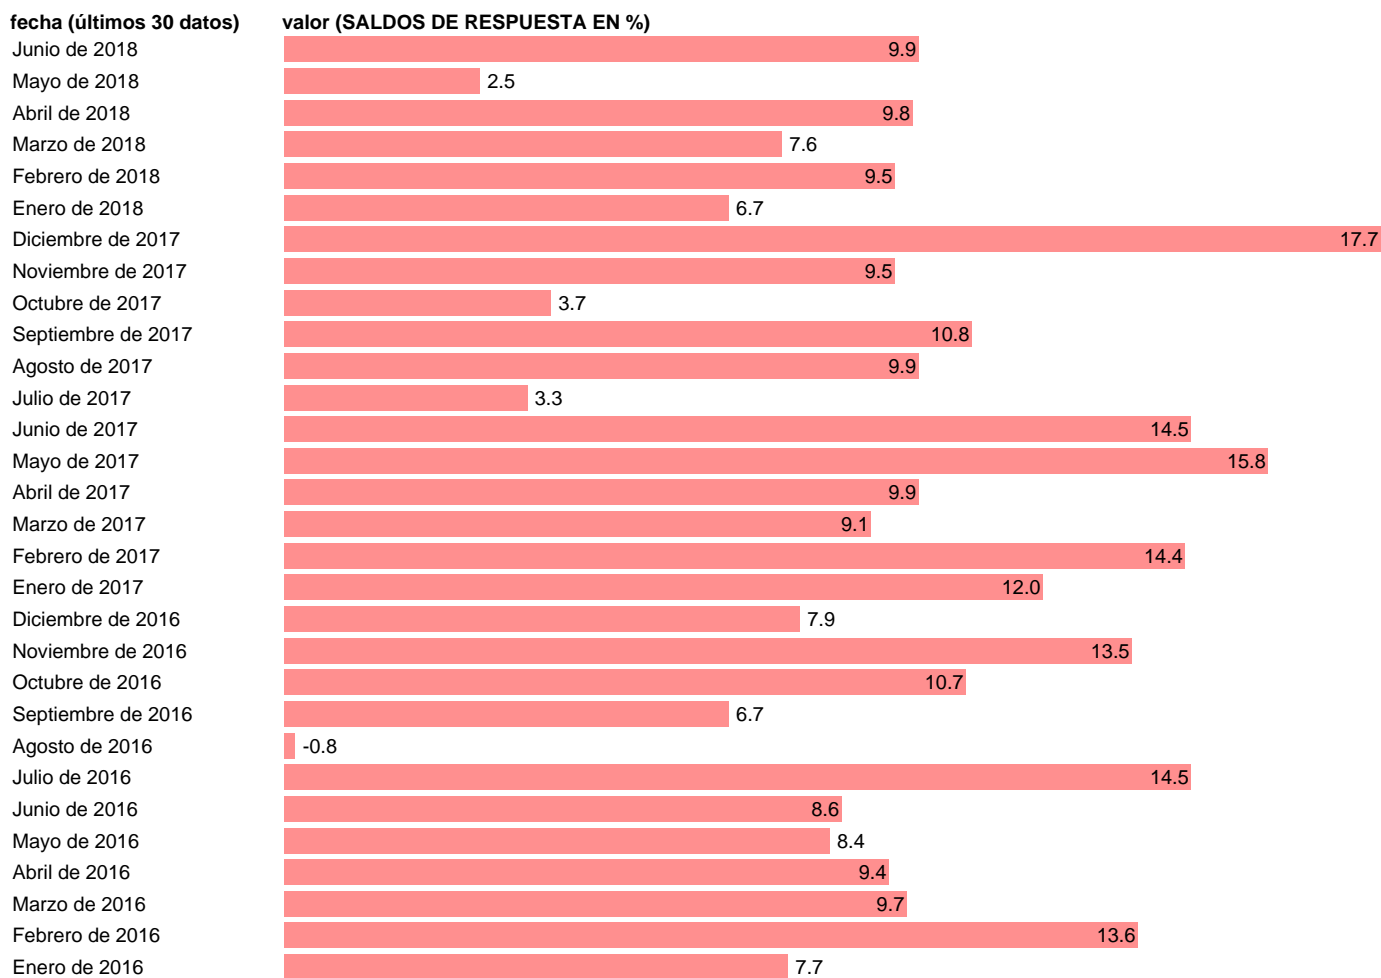

Fuente: **MICT.**

Frecuencia: **Mensual.**

Unidades: **SALDOS DE RESPUESTA EN %.**

Datos disponibles desde **Enero de 1993** hasta **Junio de 2018**.

Valor más alto alcanzado en Junio de 1997: **24.2**.

Valor más bajo alcanzado en Marzo de 2009: **-11.1**.

[Pulse aquí](#) para acceder a los datos completos actualizados y a la representación gráfica estadística.