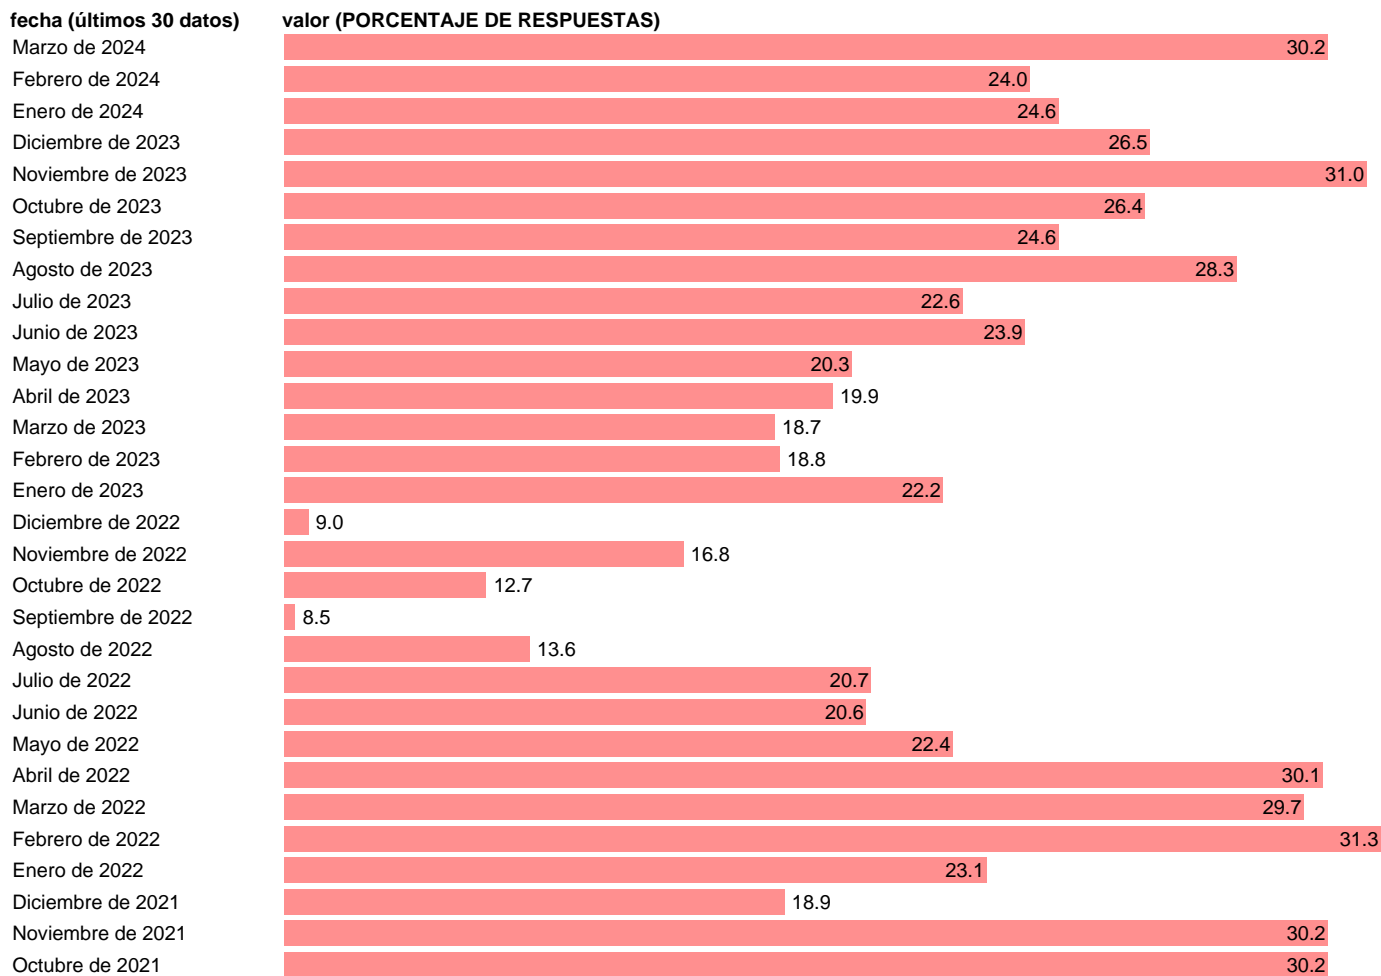

SENTIMIENTO (CE). SERVICIOS. DEMANDA PREVISTA

Estadística: [SENTIMIENTO \(CE\). SERVICIOS. DEMANDA PREVISTA](#)

Enlace permanente (Permalink): <https://tematicas.org/M1/353020/>

Notas: **Business and consumer surveys** (https://economy-finance.ec.europa.eu/economic-forecast-and-surveys_en).

Fuente: **COMISIÓN EUROPEA.**

Frecuencia: **Mensual.**

Unidades: **PORCENTAJE DE RESPUESTAS.**

Datos disponibles desde **Octubre de 1996** hasta **Marzo de 2024**.

Valor más alto alcanzado en Noviembre de 1998: **54.1**.

Valor más bajo alcanzado en Abril de 2020: **-74.5**.

[Pulse aquí](#) para acceder a los datos completos actualizados y a la representación gráfica estadística.