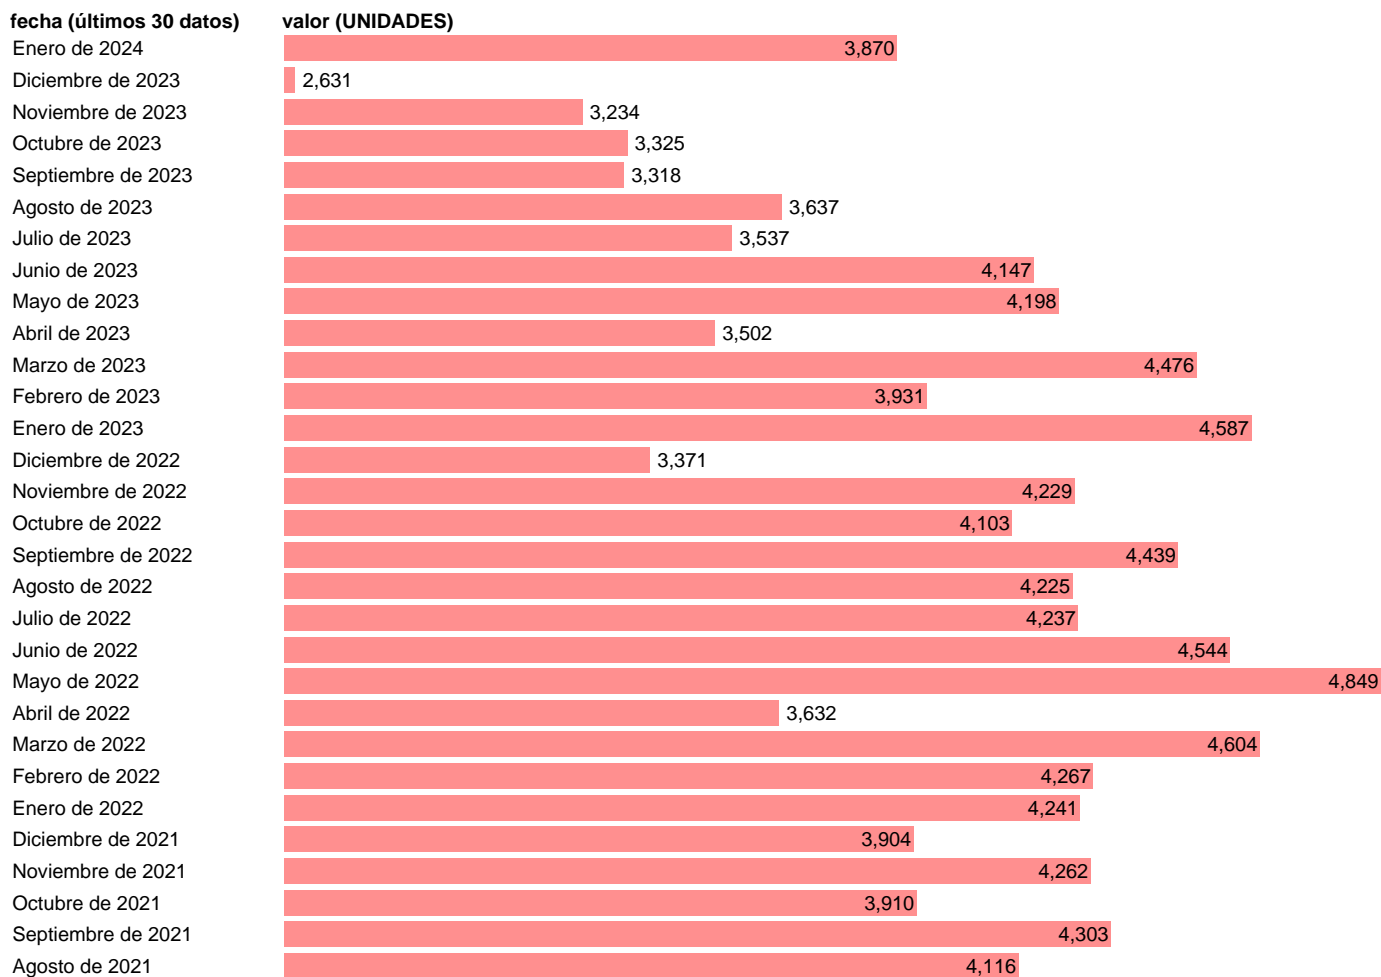

COMPRAVENTA DE VIVIENDAS. VIVIENDA PROTEGIDA

Estadística: [COMPRAVENTA DE VIVIENDAS. VIVIENDA PROTEGIDA](#)

Enlace permanente (Permalink): <https://tematicas.org/M1/233640/>

Notas: Encuesta de Transmisiones de Derechos de la Propiedad (ETDP) (www.ine.es/dyngs/IOE/es/operacion.htm?numinv=30168). ETDP: ESTADISTICA DE TRANSMISIONES DE DERECHOS DE LA PROPIEDAD

Fuente: **INE**.
Frecuencia: **Mensual**.
Unidades: **UNIDADES**.

Datos disponibles desde **Enero de 2007** hasta **Enero de 2024**.
Valor más alto alcanzado en Enero de 2007: **7251**.
Valor más bajo alcanzado en Noviembre de 2013: **1821**.