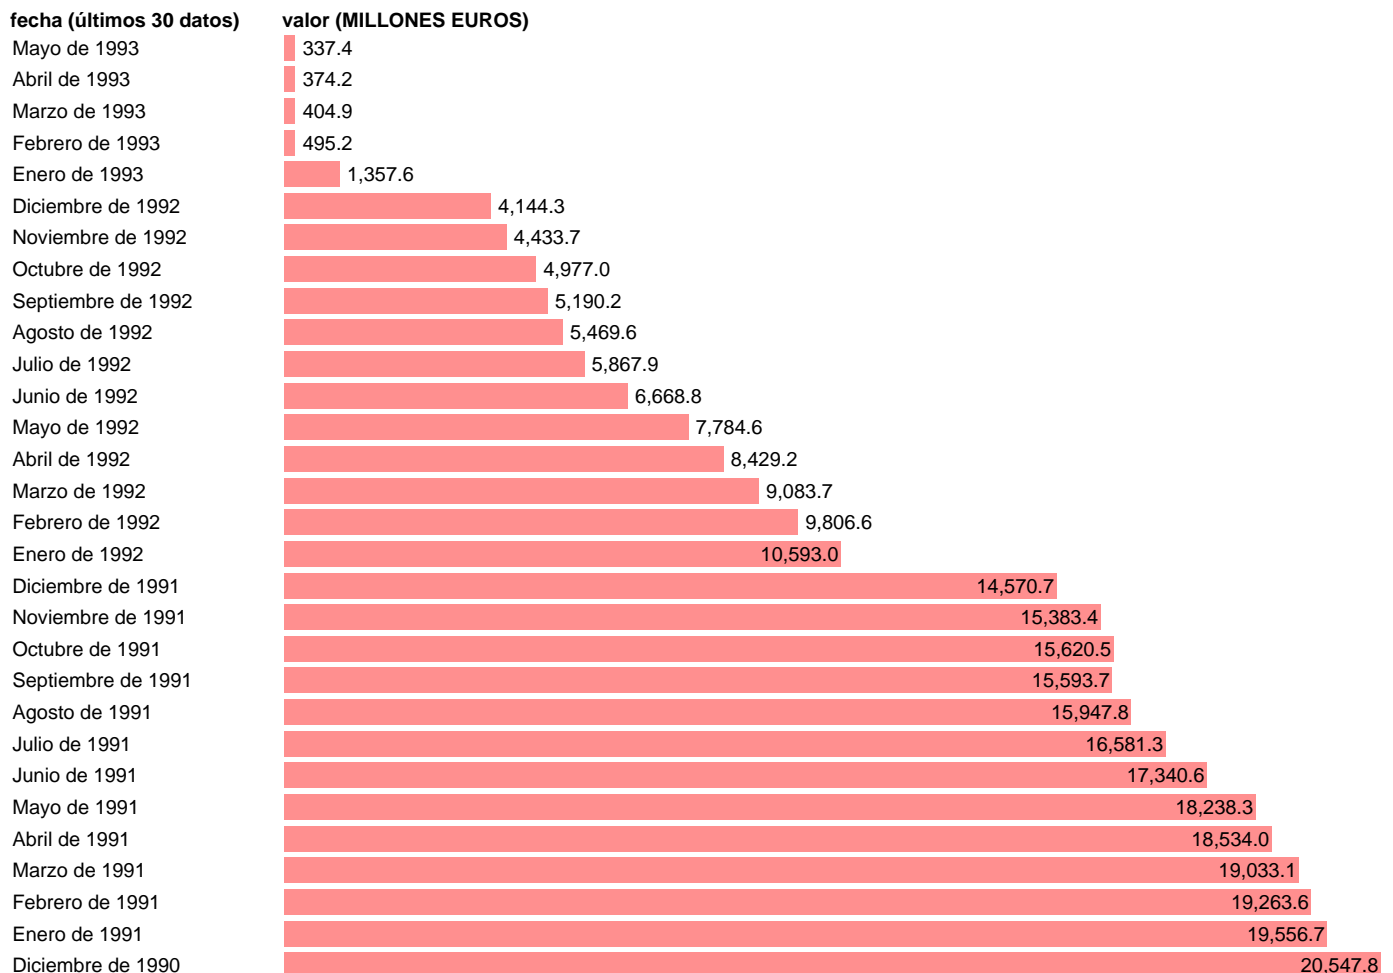

## ESTADO-DEUDA-PAGARES DEL TESORO-SALDO EN CIRCULACION-EFECTIVO

Estadística: [ESTADO-DEUDA-PAGARES DEL TESORO-SALDO EN CIRCULACION-EFECTIVO](#)

Enlace permanente (Permalink): <https://tematicas.org/M1/7h19918/>

Fuente: **TESORO.**

Frecuencia: **Mensual.**

Unidades: **MILLONES EUROS.**

Datos disponibles desde **Diciembre de 1988** hasta **Mayo de 1993.**

Valor más alto alcanzado en Enero de 1989: **27596.8.**

Valor más bajo alcanzado en Mayo de 1993: **337.4.**

[Pulse aquí](#) para acceder a los datos completos actualizados y a la representación gráfica estadística.