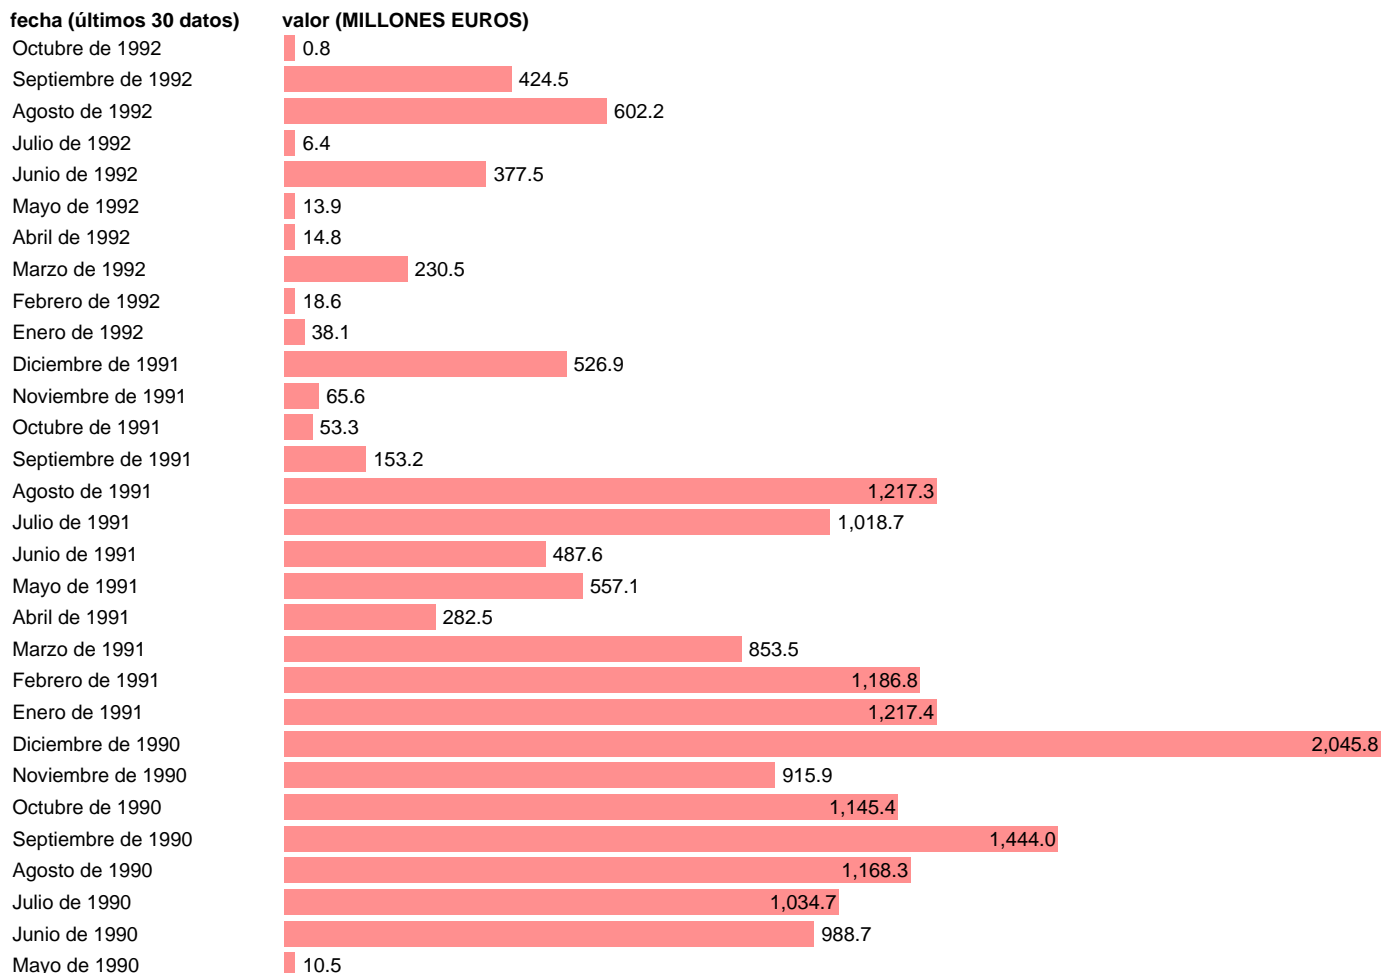

## ESTADO-DEUDA-PAGARES DEL TESORO-EMISIONES BRUTAS-EFECTIVO

Estadística: [ESTADO-DEUDA-PAGARES DEL TESORO-EMISIONES BRUTAS-EFECTIVO](#)

Enlace permanente (Permalink): <https://tematicas.org/M1/719915/>

Fuente: **D.G. TESORO.**  
Frecuencia: **Mensual.**  
Unidades: **MILLONES EUROS.**

Datos disponibles desde **Enero de 1989** hasta **Octubre de 1992**.  
Valor más alto alcanzado en Junio de 1989: **3233.2**.  
Valor más bajo alcanzado en Octubre de 1992: **0.8**.