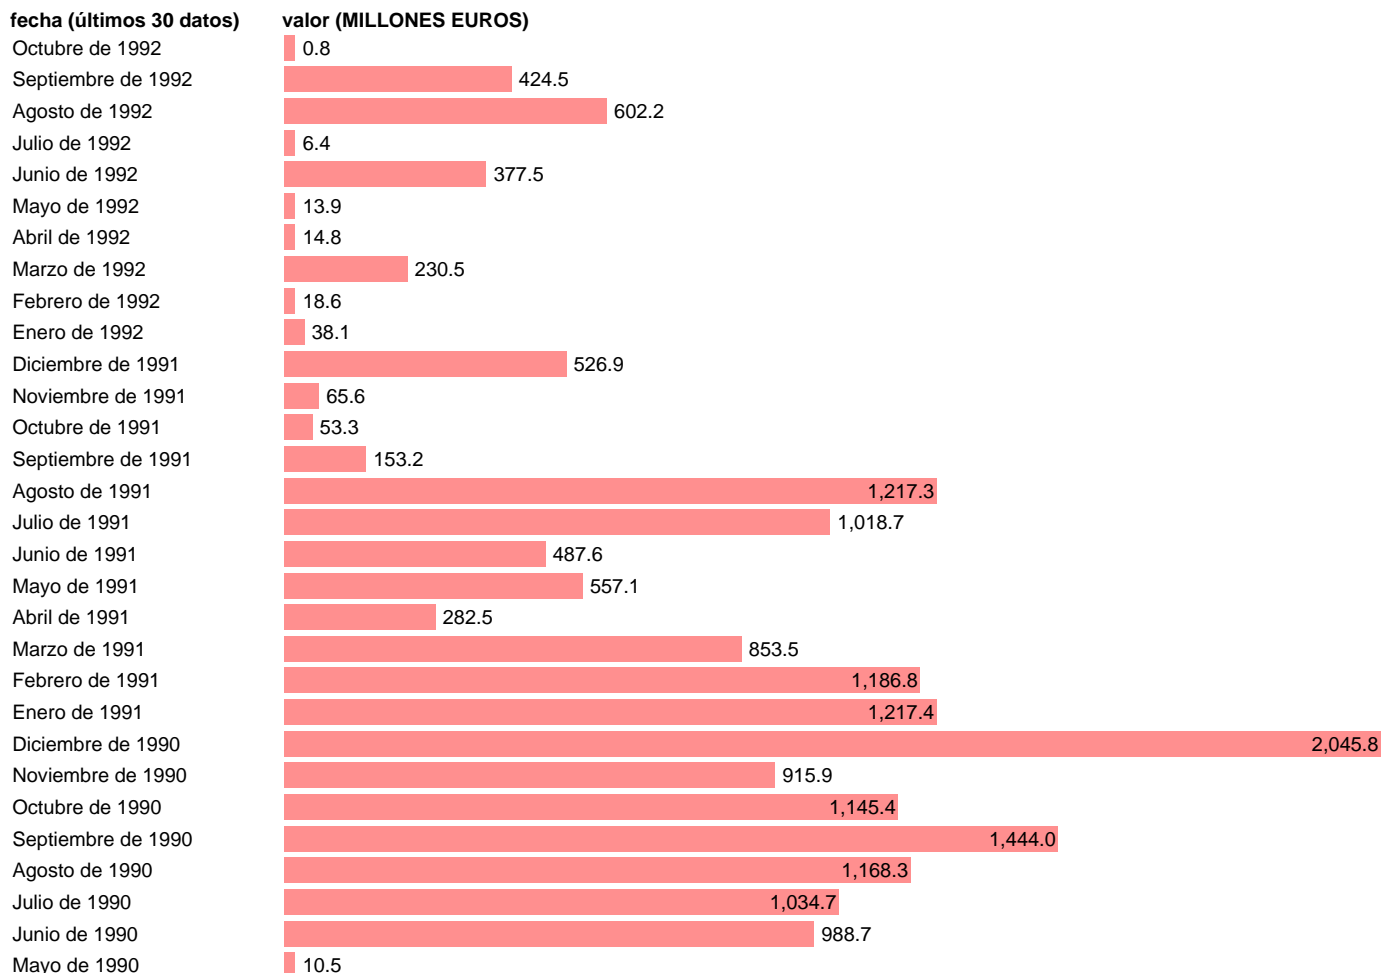

ESTADO-DEUDA-PAGARES DEL TESORO-EMISIONES BRUTAS-EFECTIVO

Estadística: [ESTADO-DEUDA-PAGARES DEL TESORO-EMISIONES BRUTAS-EFECTIVO](#)

Enlace permanente (Permalink): <https://tematicas.org/M1/7h19915/>

Fuente: **TESORO.**

Frecuencia: **Mensual.**

Unidades: **MILLONES EUROS.**

Datos disponibles desde **Enero de 1989** hasta **Octubre de 1992.**

Valor más alto alcanzado en Junio de 1989: **3233.2.**

Valor más bajo alcanzado en Octubre de 1992: **0.8.**