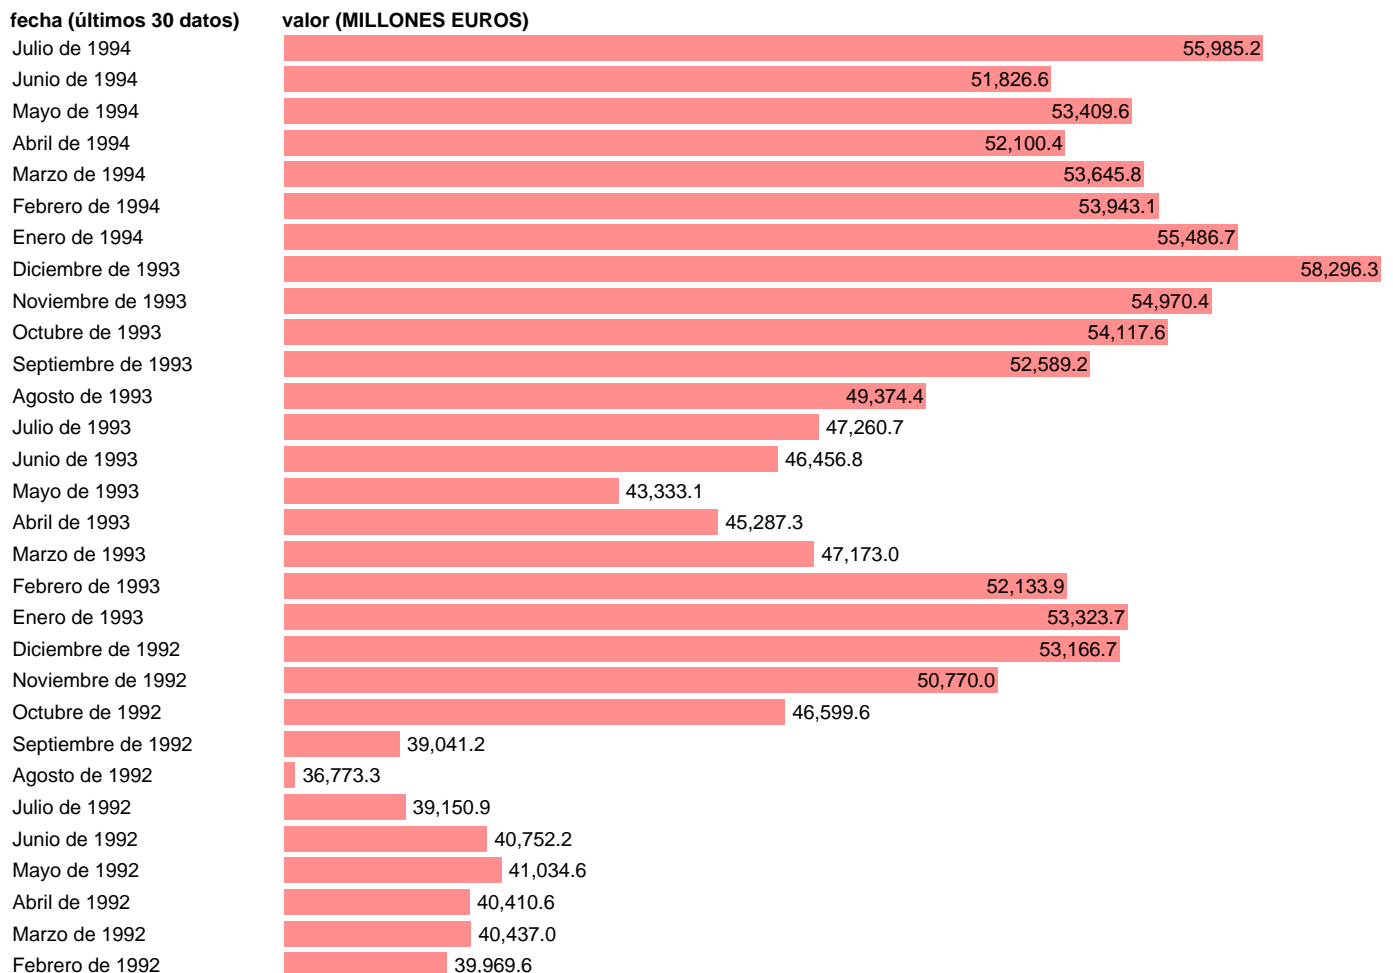

ESTADO-DEUDA-LETRAS DEL TESORO-SALDO EN CIRCULACION-EFECTIVO

Estadística: [ESTADO-DEUDA-LETRAS DEL TESORO-SALDO EN CIRCULACION-EFECTIVO](#)

Enlace permanente (Permalink): <https://tematicas.org/M1/719928/>

Fuente: **D.G. TESORO.**
Frecuencia: **Mensual.**
Unidades: **MILLONES EUROS.**

Datos disponibles desde **Diciembre de 1988** hasta **Julio de 1994.**
Valor más alto alcanzado en Diciembre de 1993: **58296.3.**
Valor más bajo alcanzado en Febrero de 1989: **18191.7.**