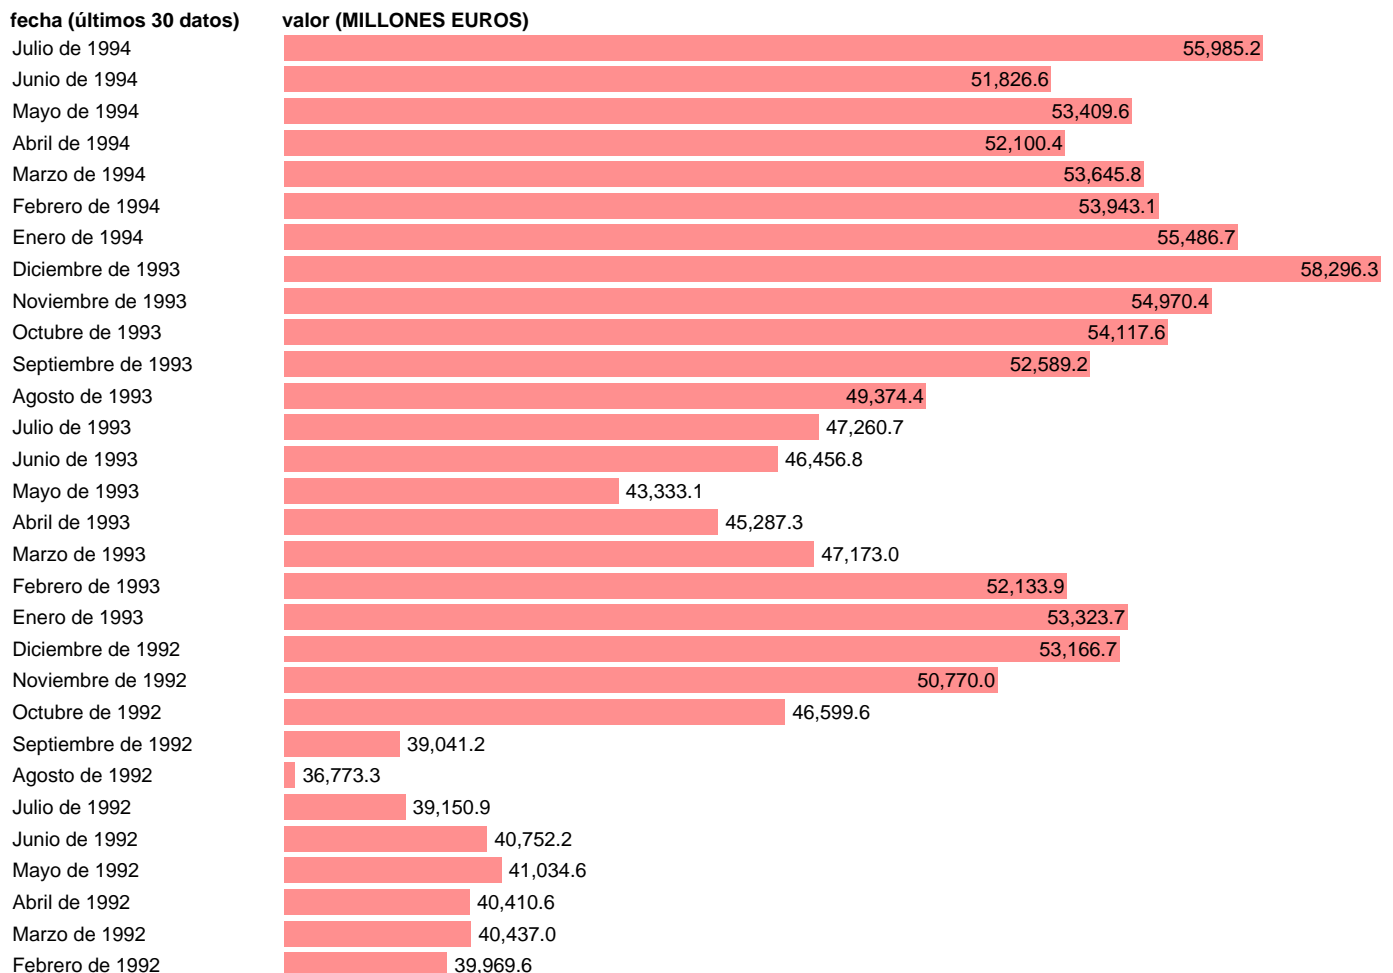

ESTADO-DEUDA-LETRAS DEL TESORO-SALDO EN CIRCULACION-EFECTIVO

Estadística: [ESTADO-DEUDA-LETRAS DEL TESORO-SALDO EN CIRCULACION-EFECTIVO](#)

Enlace permanente (Permalink): <https://tematicas.org/M1/7h19928/>

Fuente: **TESORO**.
Frecuencia: **Mensual**.
Unidades: **MILLONES EUROS**.

Datos disponibles desde **Diciembre de 1988** hasta **Julio de 1994**.
Valor más alto alcanzado en Diciembre de 1993: **58296.3**.
Valor más bajo alcanzado en Febrero de 1989: **18191.7**.