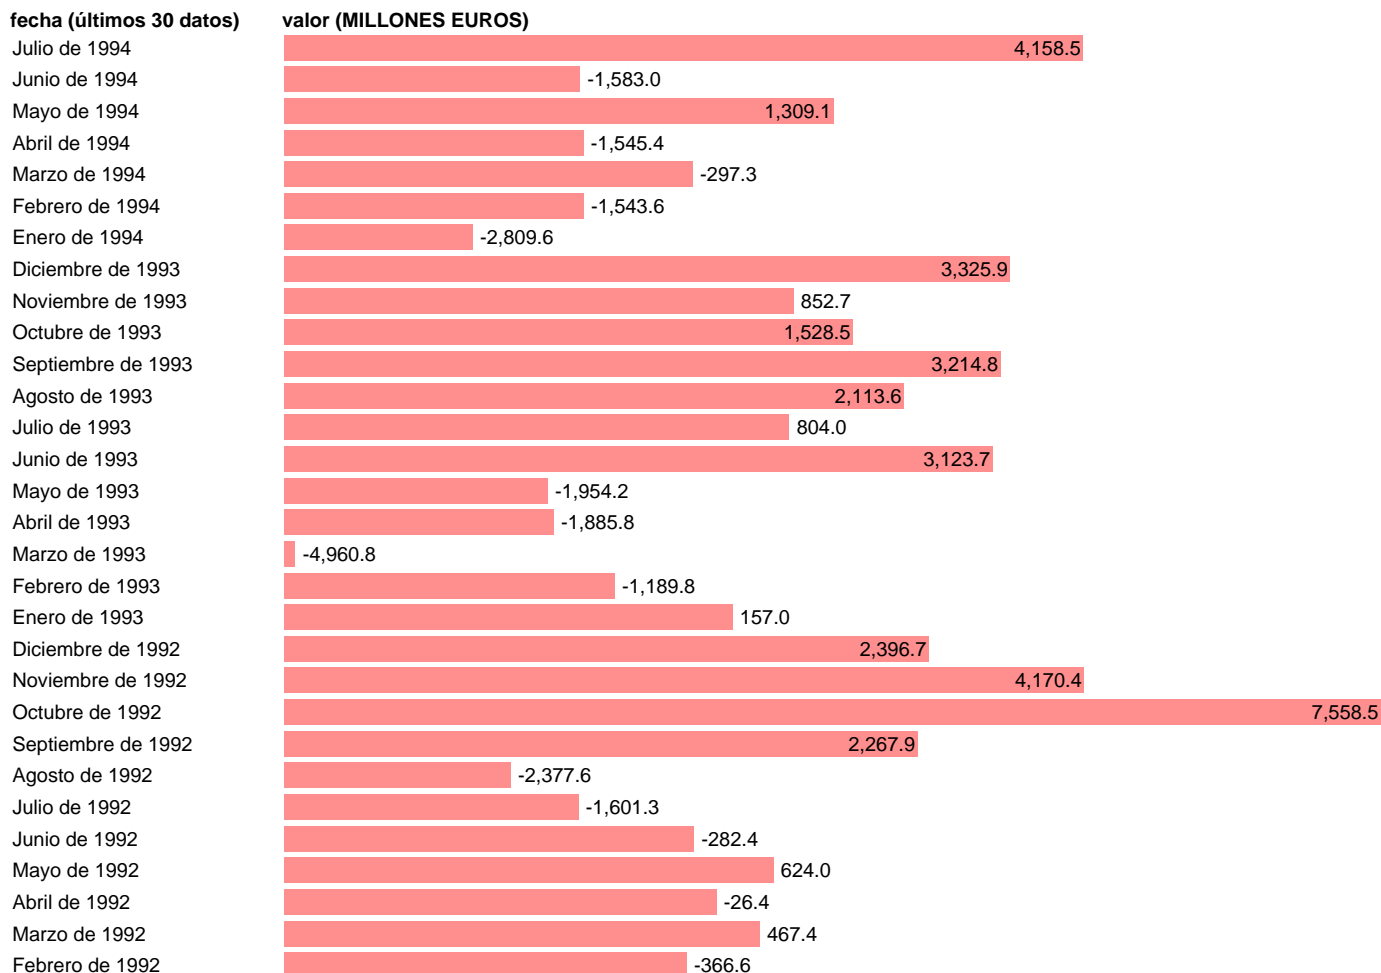

## ESTADO-DEUDA-LETRAS DEL TESORO-EMISIONES NETAS-EFECTIVO

Estadística: [ESTADO-DEUDA-LETRAS DEL TESORO-EMISIONES NETAS-EFECTIVO](#)

Enlace permanente (Permalink): <https://tematicas.org/M1/719927/>

Fuente: **D.G. TESORO.**  
Frecuencia: **Mensual.**  
Unidades: **MILLONES EUROS.**

Datos disponibles desde **Enero de 1989** hasta **Julio de 1994**.  
Valor más alto alcanzado en Octubre de 1992: **7558.5**.  
Valor más bajo alcanzado en Marzo de 1993: **-4960.8**.

[Pulse aquí](#) para acceder a los datos completos actualizados y a la representación gráfica estadística.