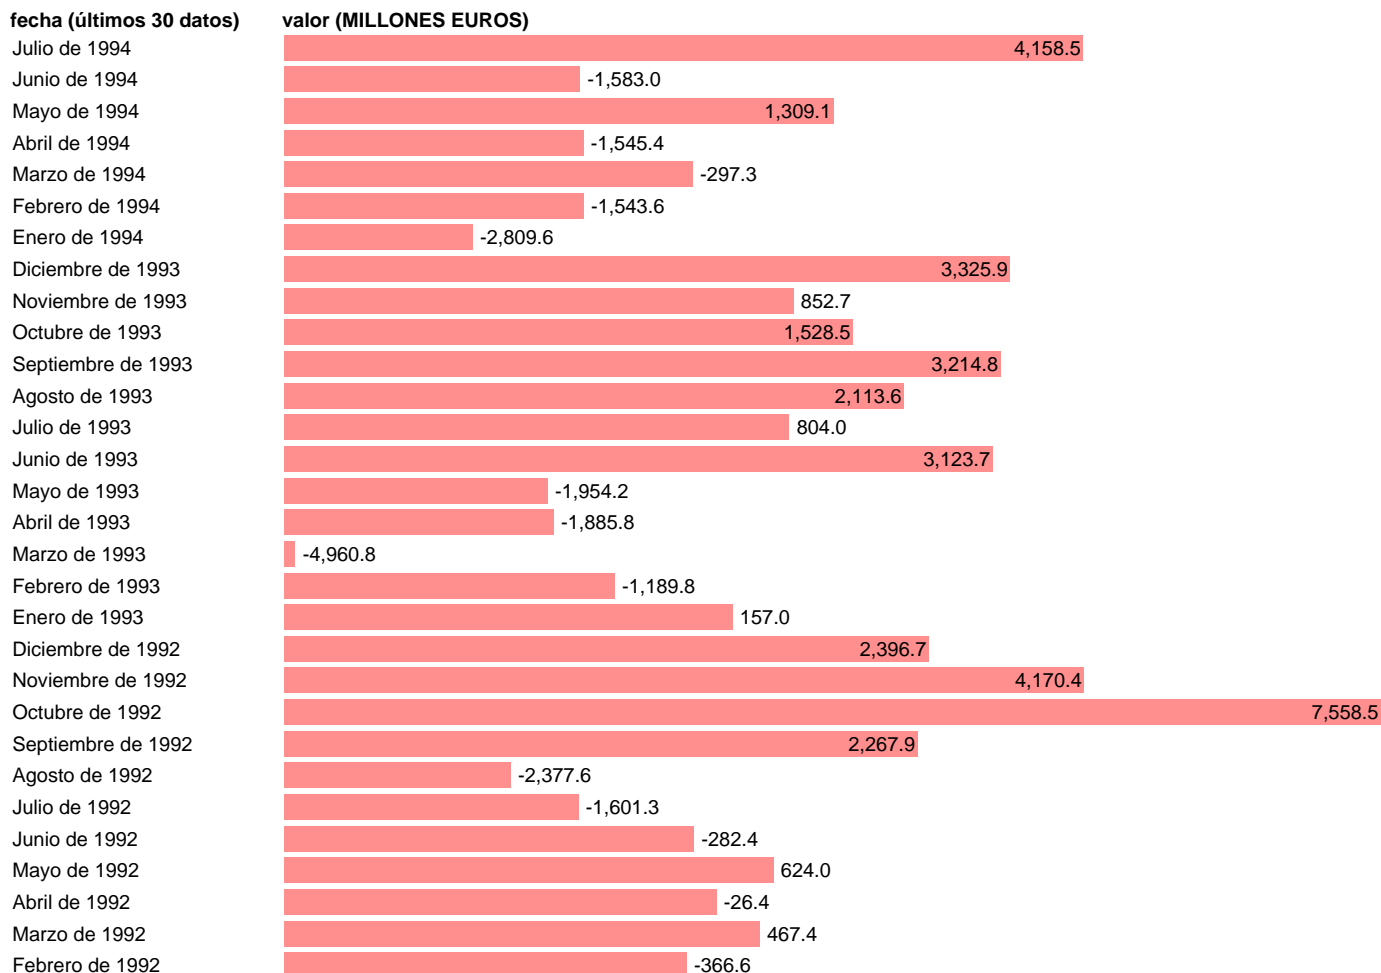

## ESTADO-DEUDA-LETRAS DEL TESORO-EMISIONES NETAS-EFECTIVO

Estadística: [ESTADO-DEUDA-LETRAS DEL TESORO-EMISIONES NETAS-EFECTIVO](#)

Enlace permanente (Permalink): <https://tematicas.org/M1/7h19927/>

Fuente: **TESORO.**

Frecuencia: **Mensual.**

Unidades: **MILLONES EUROS.**

Datos disponibles desde **Enero de 1989** hasta **Julio de 1994.**

Valor más alto alcanzado en Octubre de 1992: **7558.5.**

Valor más bajo alcanzado en Marzo de 1993: **-4960.8.**