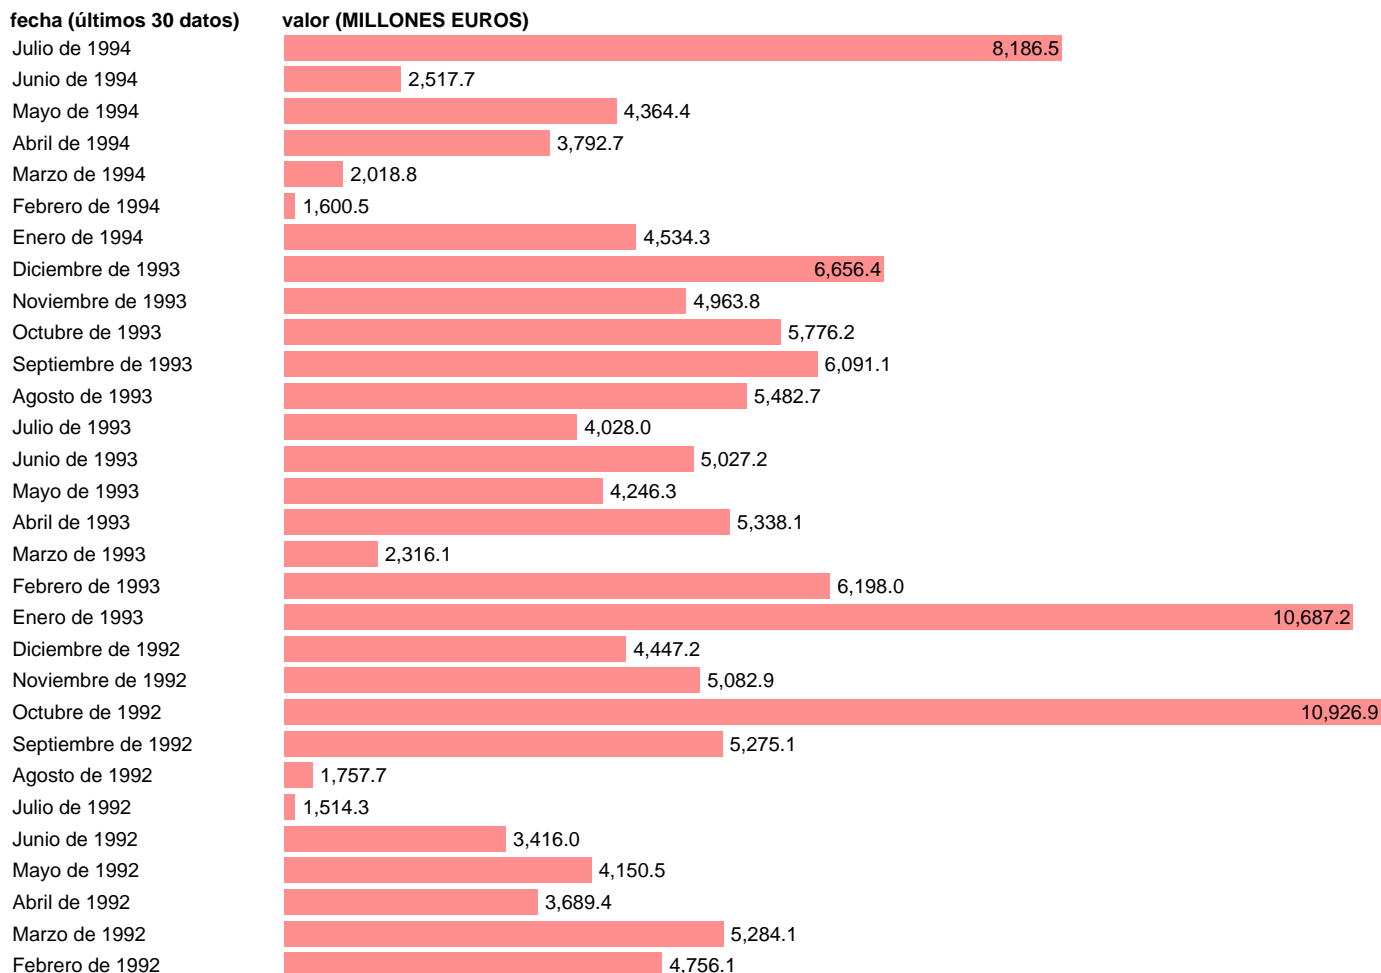

ESTADO-DEUDA-LETRAS DEL TESORO-EMISIONES BRUTAS-EFECTIVO

Estadística: [ESTADO-DEUDA-LETRAS DEL TESORO-EMISIONES BRUTAS-EFECTIVO](#)

Enlace permanente (Permalink): <https://tematicas.org/M1/719925/>

Fuente: **D.G. TESORO.**
Frecuencia: **Mensual.**
Unidades: **MILLONES EUROS.**

Datos disponibles desde **Enero de 1989** hasta **Julio de 1994**.
Valor más alto alcanzado en Octubre de 1992: **10926.9**.
Valor más bajo alcanzado en Noviembre de 1989: **507.3**.

[Pulse aquí](#) para acceder a los datos completos actualizados y a la representación gráfica estadística.