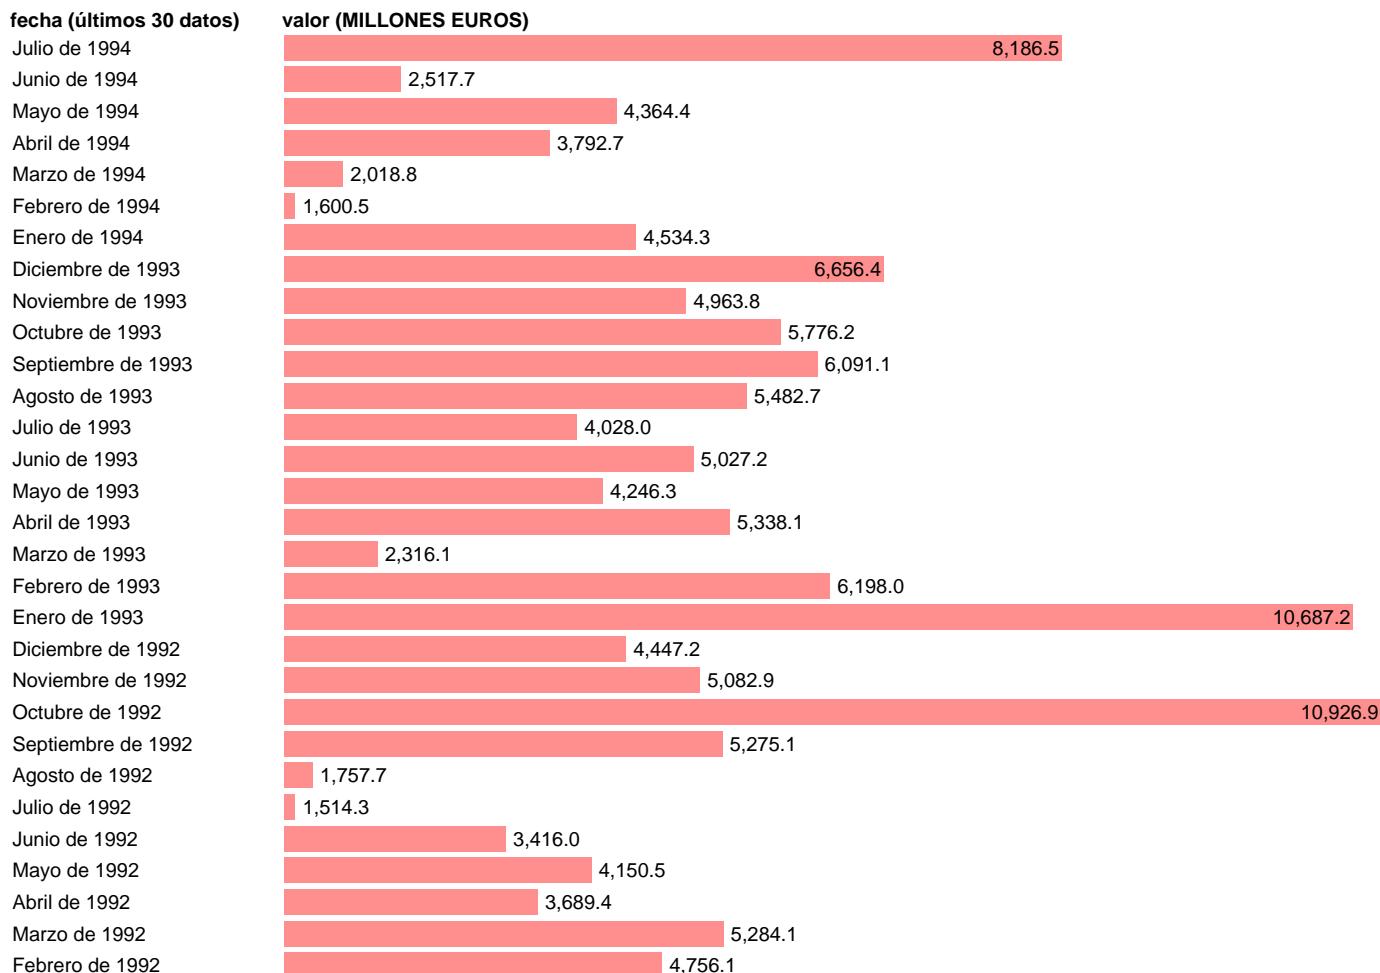

ESTADO-DEUDA-LETRAS DEL TESORO-EMISIONES BRUTAS-EFECTIVO

Estadística: [ESTADO-DEUDA-LETRAS DEL TESORO-EMISIONES BRUTAS-EFECTIVO](#)

Enlace permanente (Permalink): <https://tematicas.org/M1/7h19925/>

Fuente: **TESORO.**

Frecuencia: **Mensual.**

Unidades: **MILLONES EUROS.**

Datos disponibles desde **Enero de 1989** hasta **Julio de 1994**.

Valor más alto alcanzado en Octubre de 1992: **10926.9**.

Valor más bajo alcanzado en Noviembre de 1989: **507.3**.