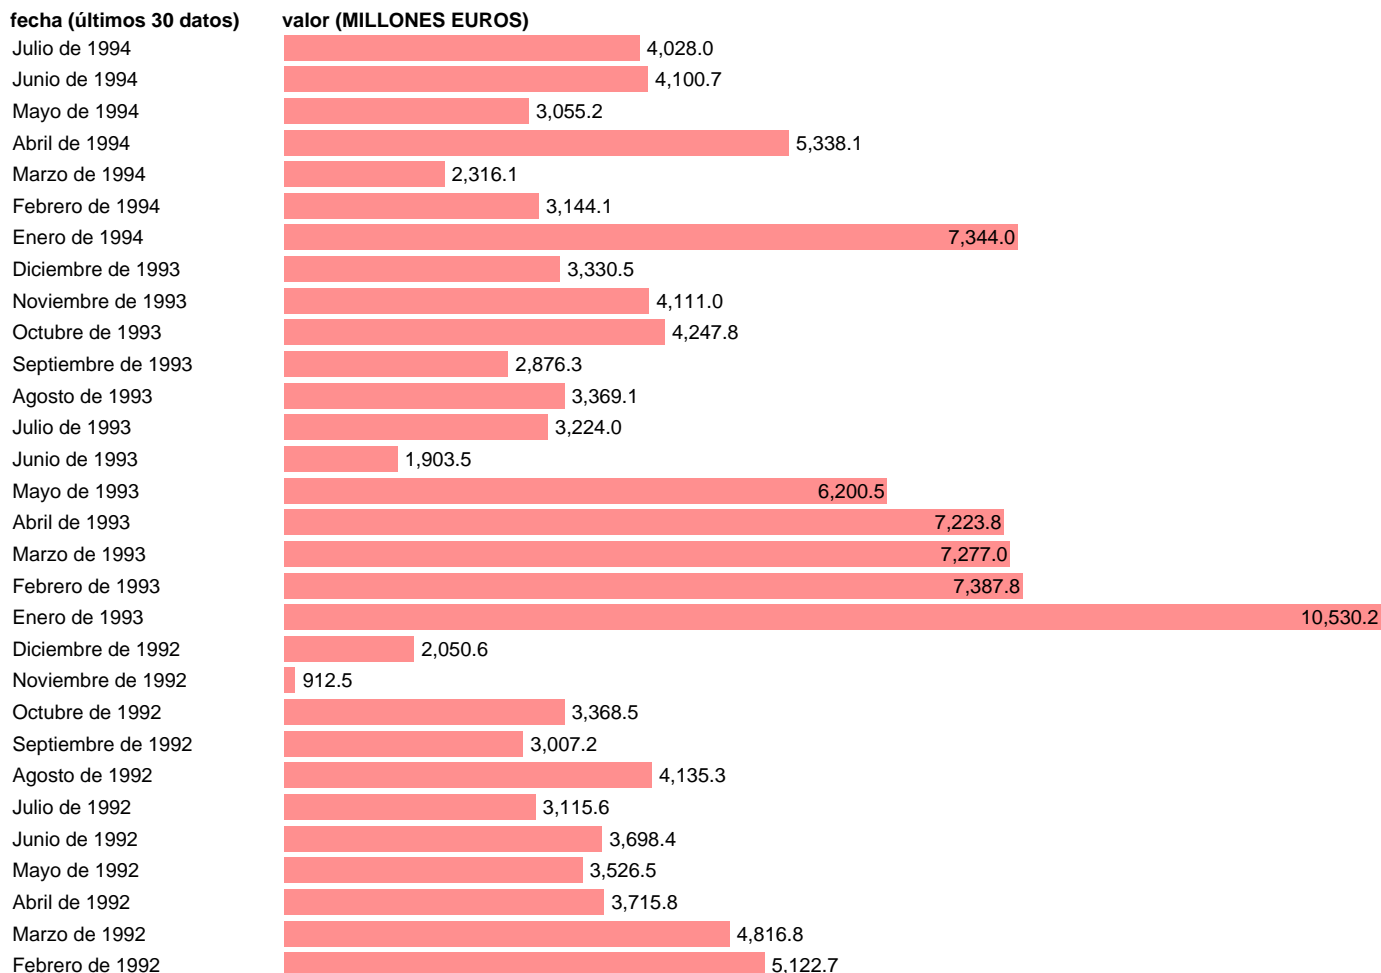

ESTADO-DEUDA-LETRAS DEL TESORO-AMORTIZACIONES-EFECTIVO

Estadística: [ESTADO-DEUDA-LETRAS DEL TESORO-AMORTIZACIONES-EFECTIVO](#)

Enlace permanente (Permalink): <https://tematicas.org/M1/719926/>

Fuente: **D.G. TESORO.**
Frecuencia: **Mensual.**
Unidades: **MILLONES EUROS.**

Datos disponibles desde **Enero de 1989** hasta **Julio de 1994.**
Valor más alto alcanzado en Enero de 1993: **10530.2.**
Valor más bajo alcanzado en Mayo de 1989: **208.7.**

[Pulse aquí](#) para acceder a los datos completos actualizados y a la representación gráfica estadística.