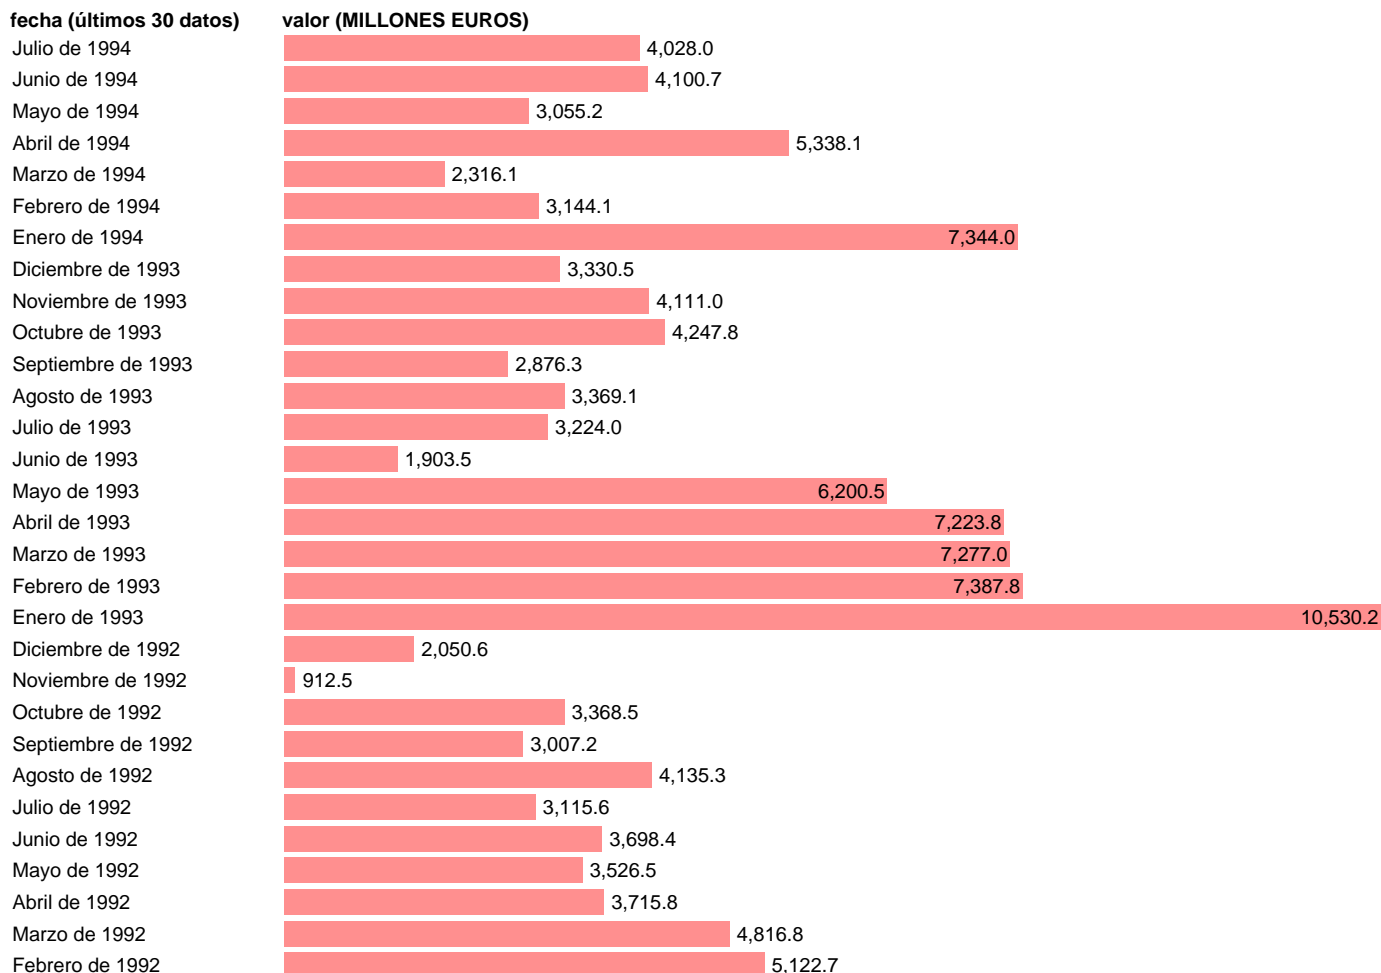

ESTADO-DEUDA-LETRAS DEL TESORO-AMORTIZACIONES-EFECTIVO

Estadística: [ESTADO-DEUDA-LETRAS DEL TESORO-AMORTIZACIONES-EFECTIVO](#)

Enlace permanente (Permalink): <https://tematicas.org/M1/7h19926/>

Fuente: **TESORO.**

Frecuencia: **Mensual.**

Unidades: **MILLONES EUROS.**

Datos disponibles desde **Enero de 1989** hasta **Julio de 1994.**

Valor más alto alcanzado en Enero de 1993: **10530.2.**

Valor más bajo alcanzado en Mayo de 1989: **208.7.**

[Pulse aquí](#) para acceder a los datos completos actualizados y a la representación gráfica estadística.