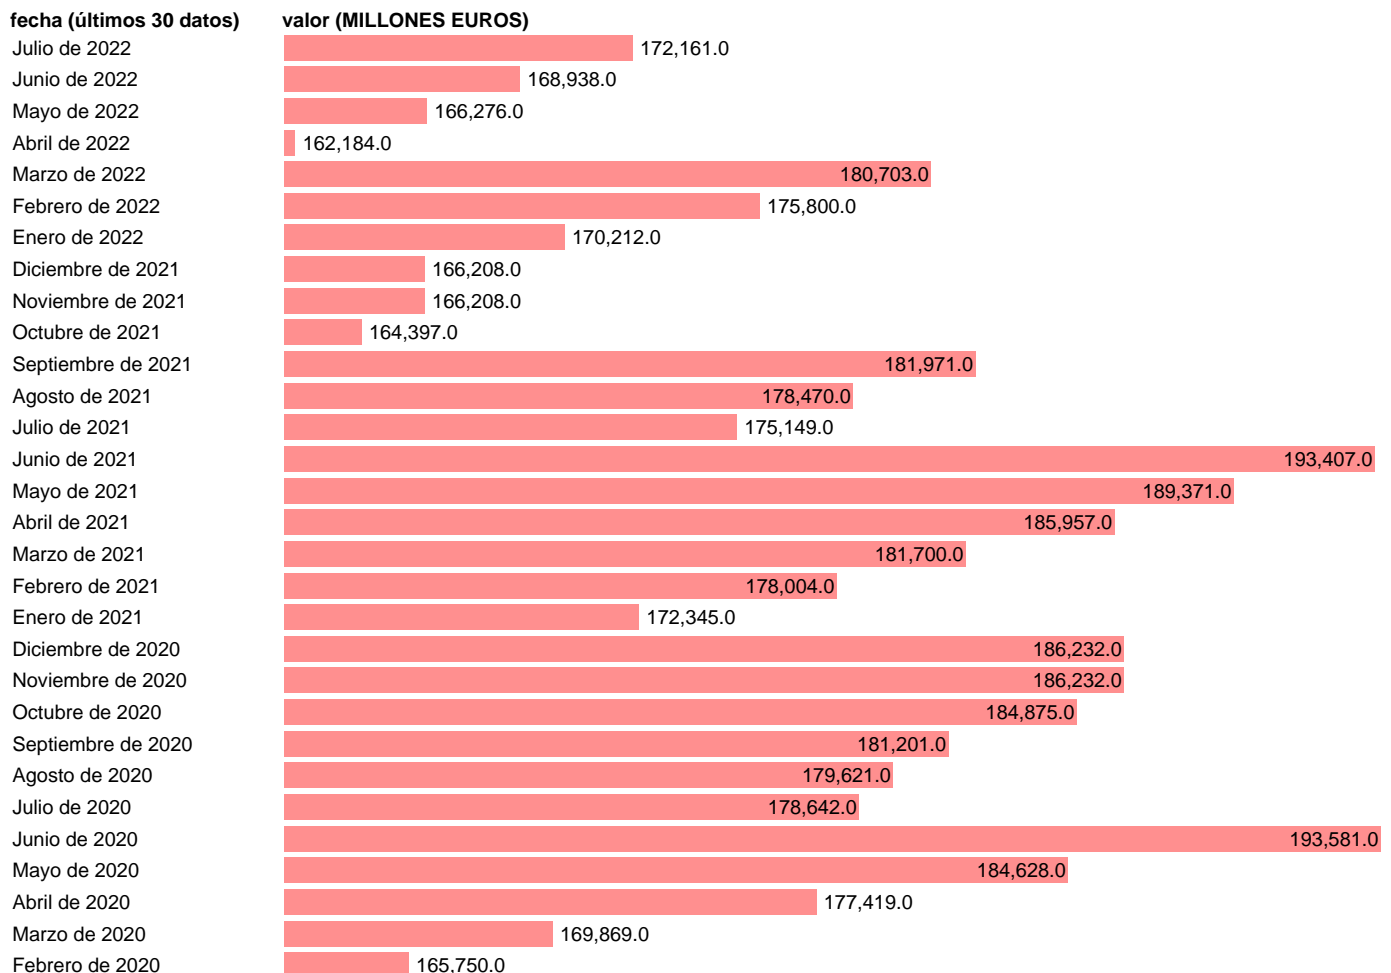

## ESTADO-DEUDA-BONOS-SALDO EN CIRCULACION-NOMINAL

Estadística: [ESTADO-DEUDA-BONOS-SALDO EN CIRCULACION-NOMINAL](#)

Enlace permanente (Permalink): <https://tematicas.org/M1/719934/>

Fuente: **D.G. TESORO.**  
Frecuencia: **Mensual.**  
Unidades: **MILLONES EUROS.**

Datos disponibles desde **Enero de 1985** hasta **Julio de 2022**.  
Valor más alto alcanzado en Septiembre de 2014: **243354**.  
Valor más bajo alcanzado en Enero de 1985: **1254.5**.

[Pulse aquí](#) para acceder a los datos completos actualizados y a la representación gráfica estadística.