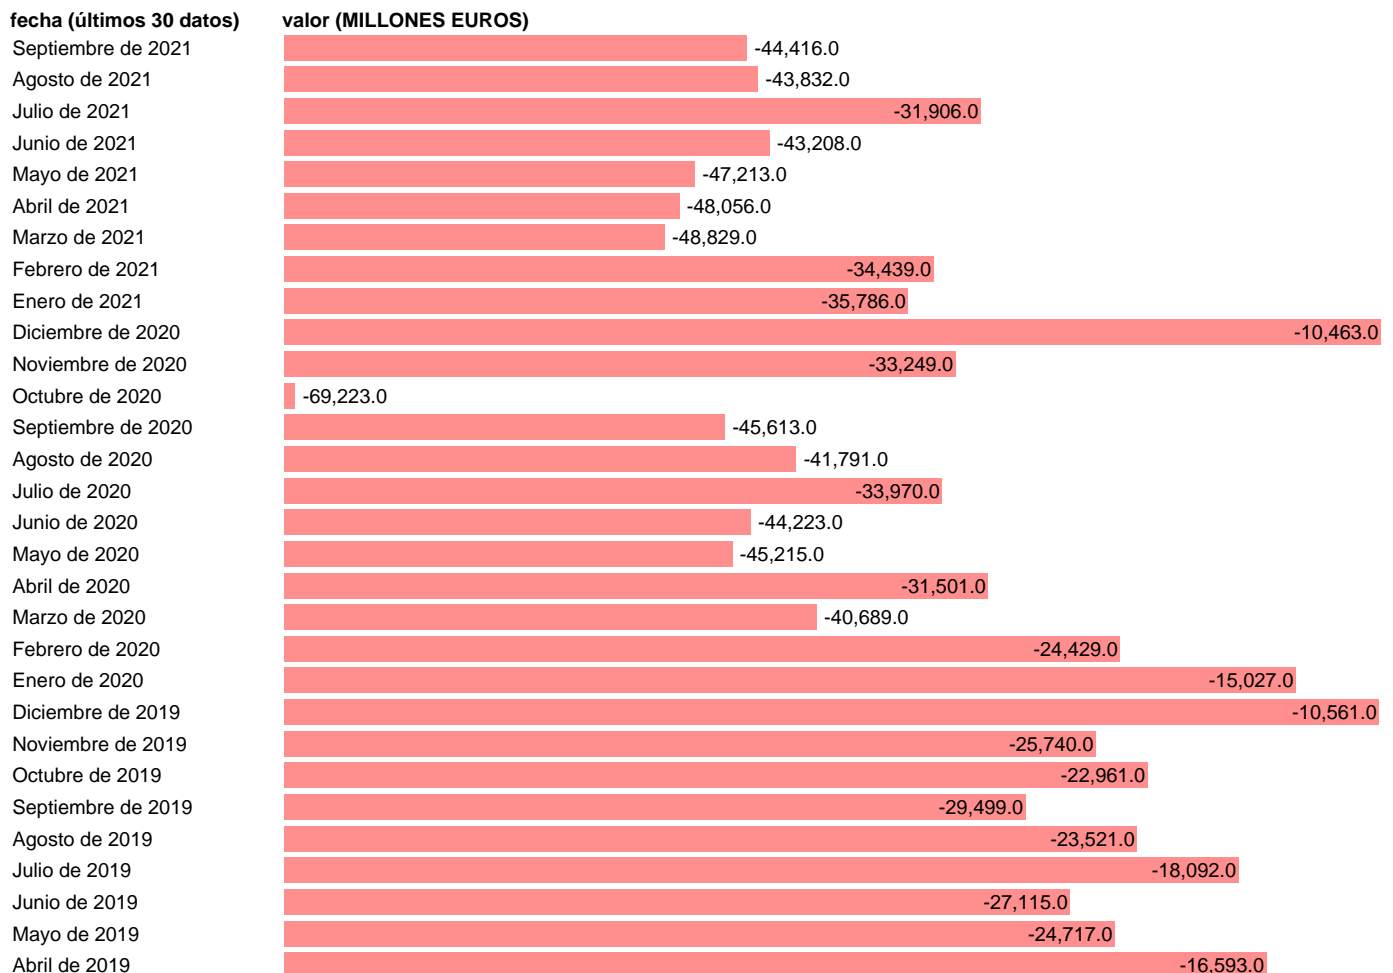

## ESTADO-DEUDA-BANCO DE ESPAÑA-CTA.CTE.-NOMINAL

Estadística: [ESTADO-DEUDA-BANCO DE ESPAÑA-CTA.CTE.-NOMINAL](#)

Enlace permanente (Permalink): <https://tematicas.org/M1/719992/>

Fuente: **D.G. TESORO.**

Frecuencia: **Mensual.**

Unidades: **MILLONES EUROS.**

Datos disponibles desde **Diciembre de 1992** hasta **Septiembre de 2021**.

Valor más alto alcanzado en Enero de 2008: **-4354.**

Valor más bajo alcanzado en Octubre de 2020: **-69223.**