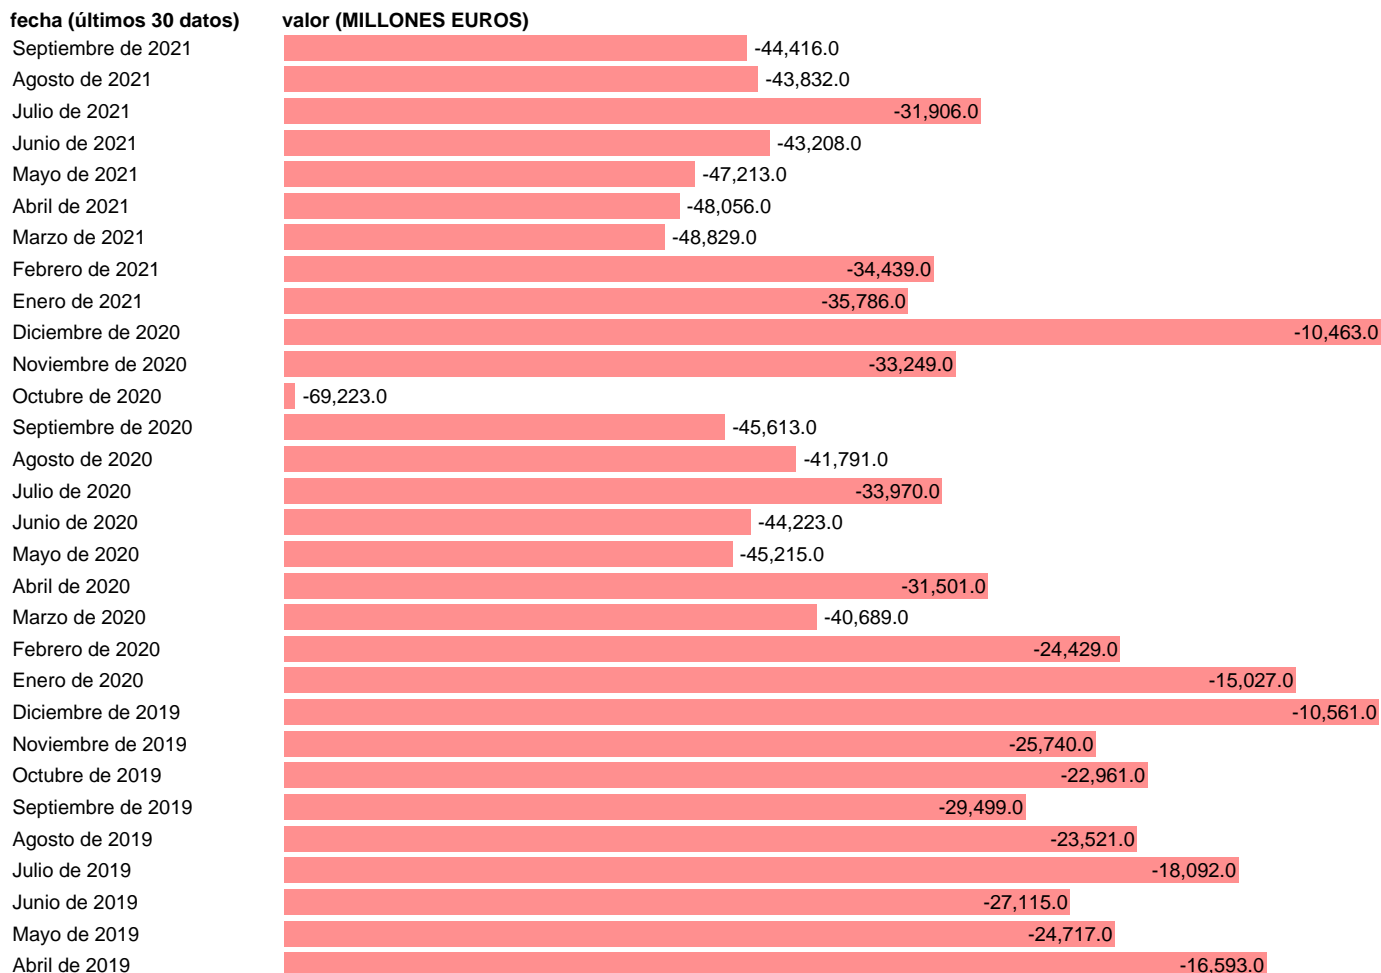

## ESTADO-DEUDA-BANCO DE ESPAÑA-CTA.CTE.-NOMINAL

Estadística: [ESTADO-DEUDA-BANCO DE ESPAÑA-CTA.CTE.-NOMINAL](#)

Enlace permanente (Permalink): <https://tematicas.org/M1/7h19992/>

Fuente: **TESORO.**

Frecuencia: **Mensual.**

Unidades: **MILLONES EUROS.**

Datos disponibles desde **Diciembre de 1992** hasta **Septiembre de 2021**.

Valor más alto alcanzado en Enero de 2008: **-4354.**

Valor más bajo alcanzado en Octubre de 2020: **-69223.**