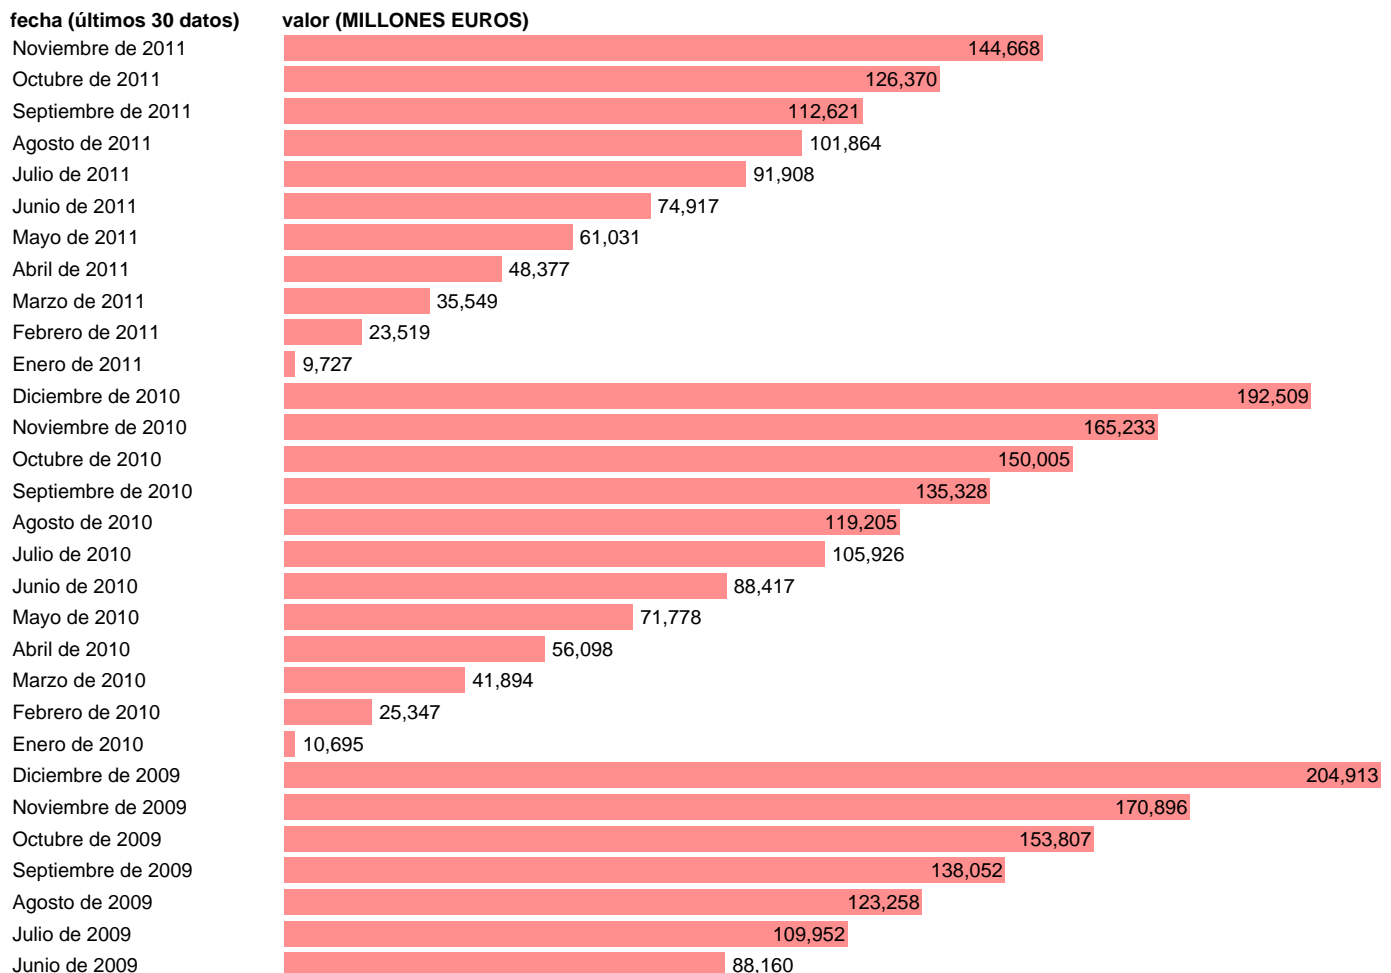

ESTADO-CN SEC95-TOTAL EMPLEOS NO FINANCIEROS

Estadística: [ESTADO-CN SEC95-TOTAL EMPLEOS NO FINANCIEROS](#)

Enlace permanente (Permalink): <https://tematicas.org/M1/7890002/>

Fuente: **BANCO DE ESPAÑA.**

Frecuencia: **Mensual.**

Unidades: **MILLONES EUROS.**

Datos disponibles desde **Enero de 1999** hasta **Noviembre de 2011.**

Valor más alto alcanzado en Diciembre de 2009: **204913.**

Valor más bajo alcanzado en Enero de 2003: **6920.**