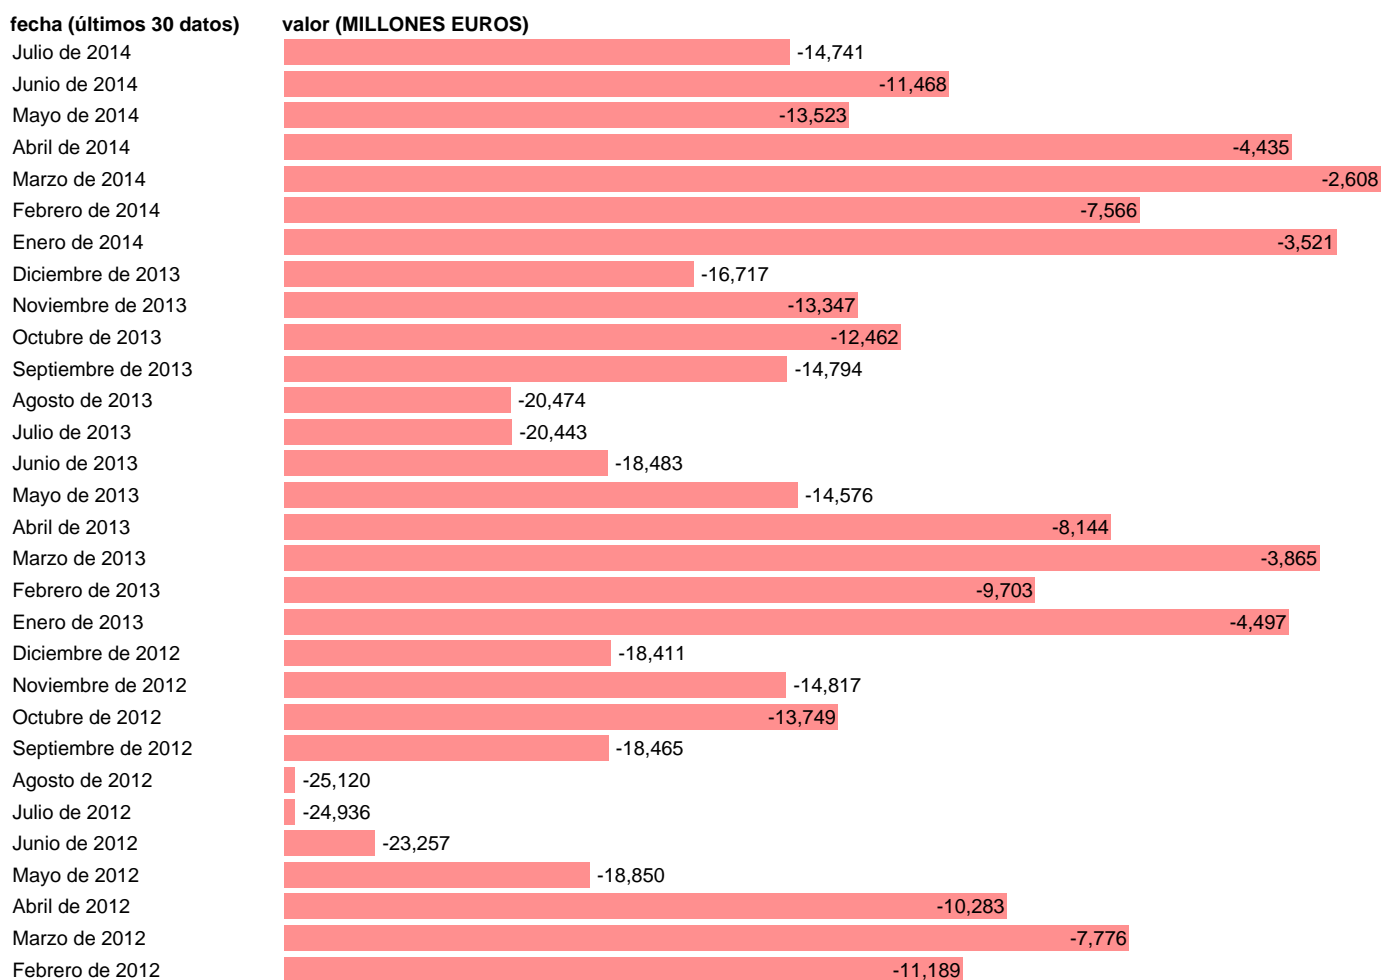

ESTADO-CN SEC95-SALDO PRIMARIO

Estadística: [ESTADO-CN SEC95-SALDO PRIMARIO](#)

Enlace permanente (Permalink): <https://tematicas.org/M1/7h80100/>

Fuente: **IGAE.**

Frecuencia: **Mensual.**

Unidades: **MILLONES EUROS.**

Datos disponibles desde **Enero de 2004** hasta **Julio de 2014**.

Valor más alto alcanzado en Diciembre de 2007: **27313**.

Valor más bajo alcanzado en Diciembre de 2009: **-81671**.

[Pulse aquí](#) para acceder a los datos completos actualizados y a la representación gráfica estadística.