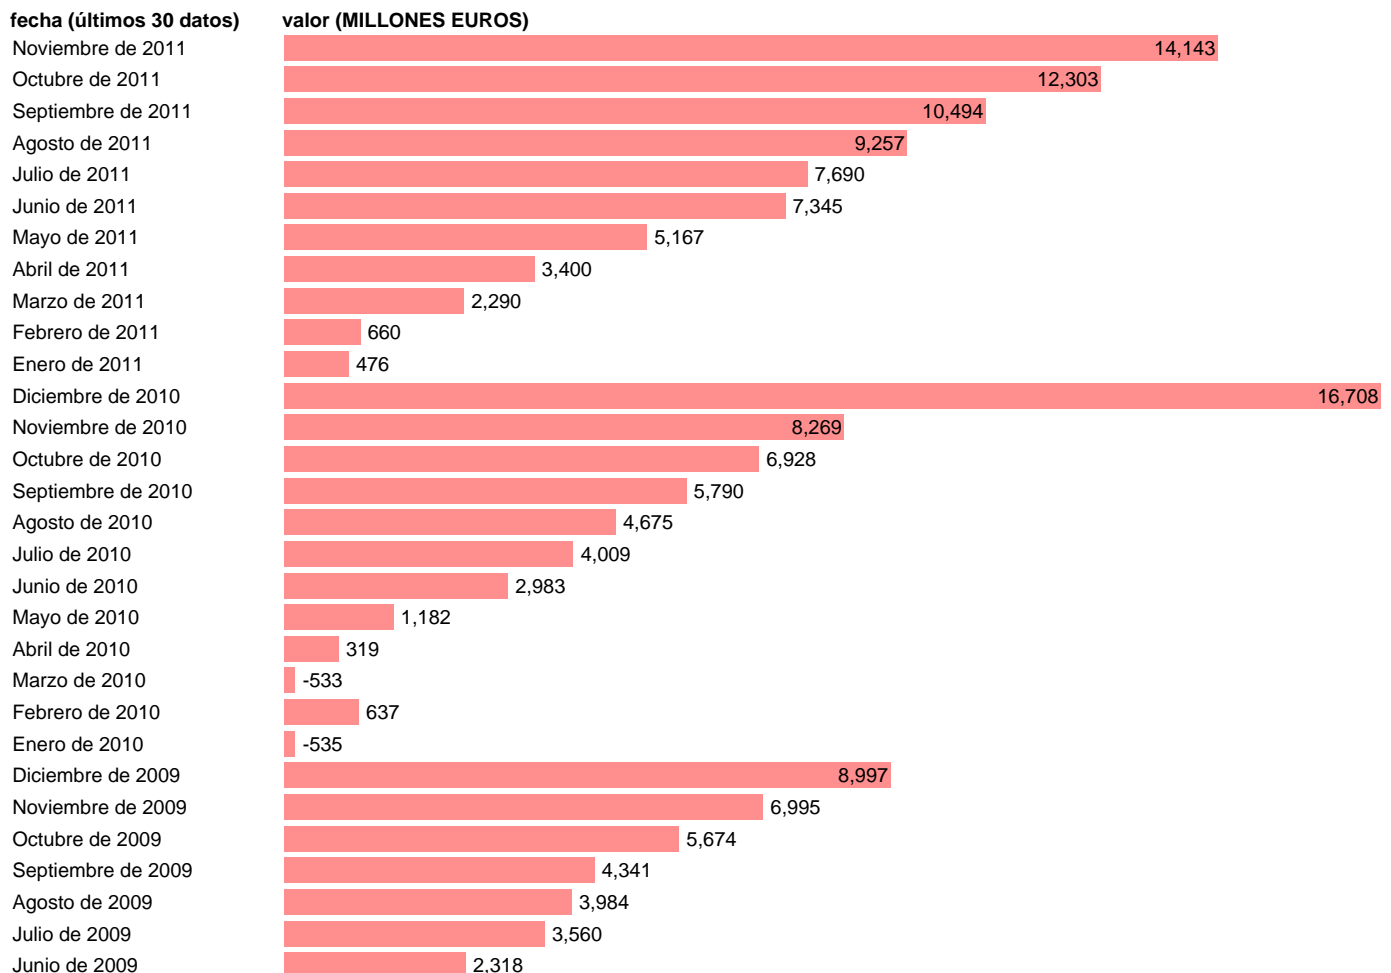

ESTADO-CN SEC95-RECURSOS-OTROS RECURSOS NO FINANCIEROS

Estadística: [ESTADO-CN SEC95-RECURSOS-OTROS RECURSOS NO FINANCIEROS](#)

Enlace permanente (Permalink): <https://tematicas.org/M1/7891900/>

Fuente: **BANCO DE ESPAÑA.**
Frecuencia: **Mensual.**
Unidades: **MILLONES EUROS.**

Datos disponibles desde **Enero de 1999** hasta **Noviembre de 2011**.
Valor más alto alcanzado en Diciembre de 2010: **16708**.
Valor más bajo alcanzado en Marzo de 2009: **-592**.

[Pulse aquí](#) para acceder a los datos completos actualizados y a la representación gráfica estadística.