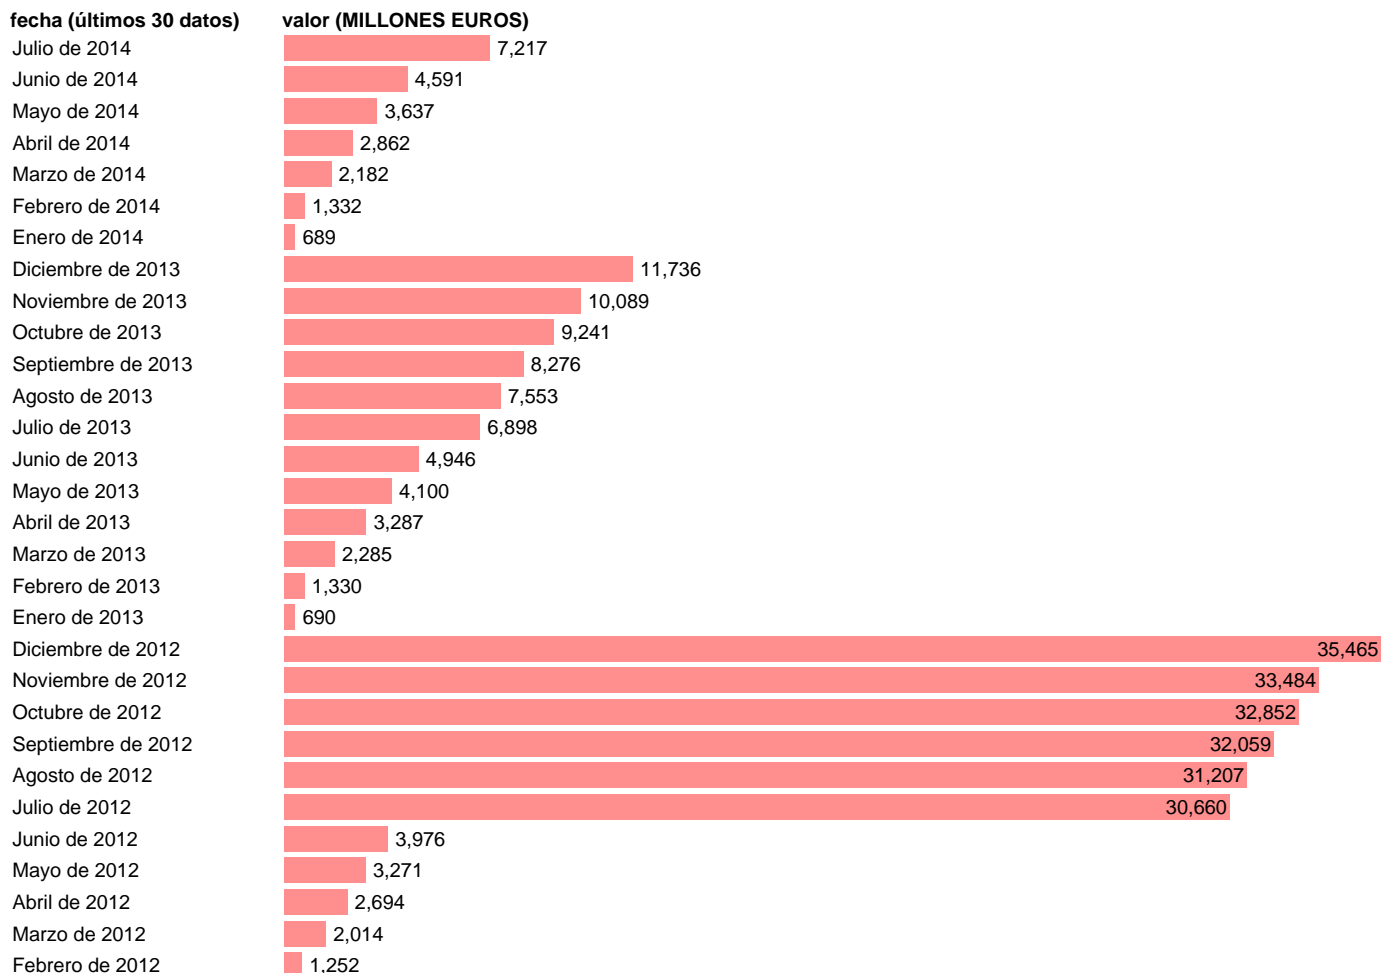

ESTADO-CN SEC95-RECURSOS CTES.-TRANSFERENCIAS CORRIENTES

Estadística: [ESTADO-CN SEC95-RECURSOS CTES.-TRANSFERENCIAS CORRIENTES](#)

Enlace permanente (Permalink): <https://tematicas.org/M1/7h81600/>

Fuente: **IGAE.**

Frecuencia: **Mensual.**

Unidades: **MILLONES EUROS.**

Datos disponibles desde **Enero de 2004** hasta **Julio de 2014**.

Valor más alto alcanzado en Diciembre de 2012: **35465**.

Valor más bajo alcanzado en Enero de 2004: **168**.