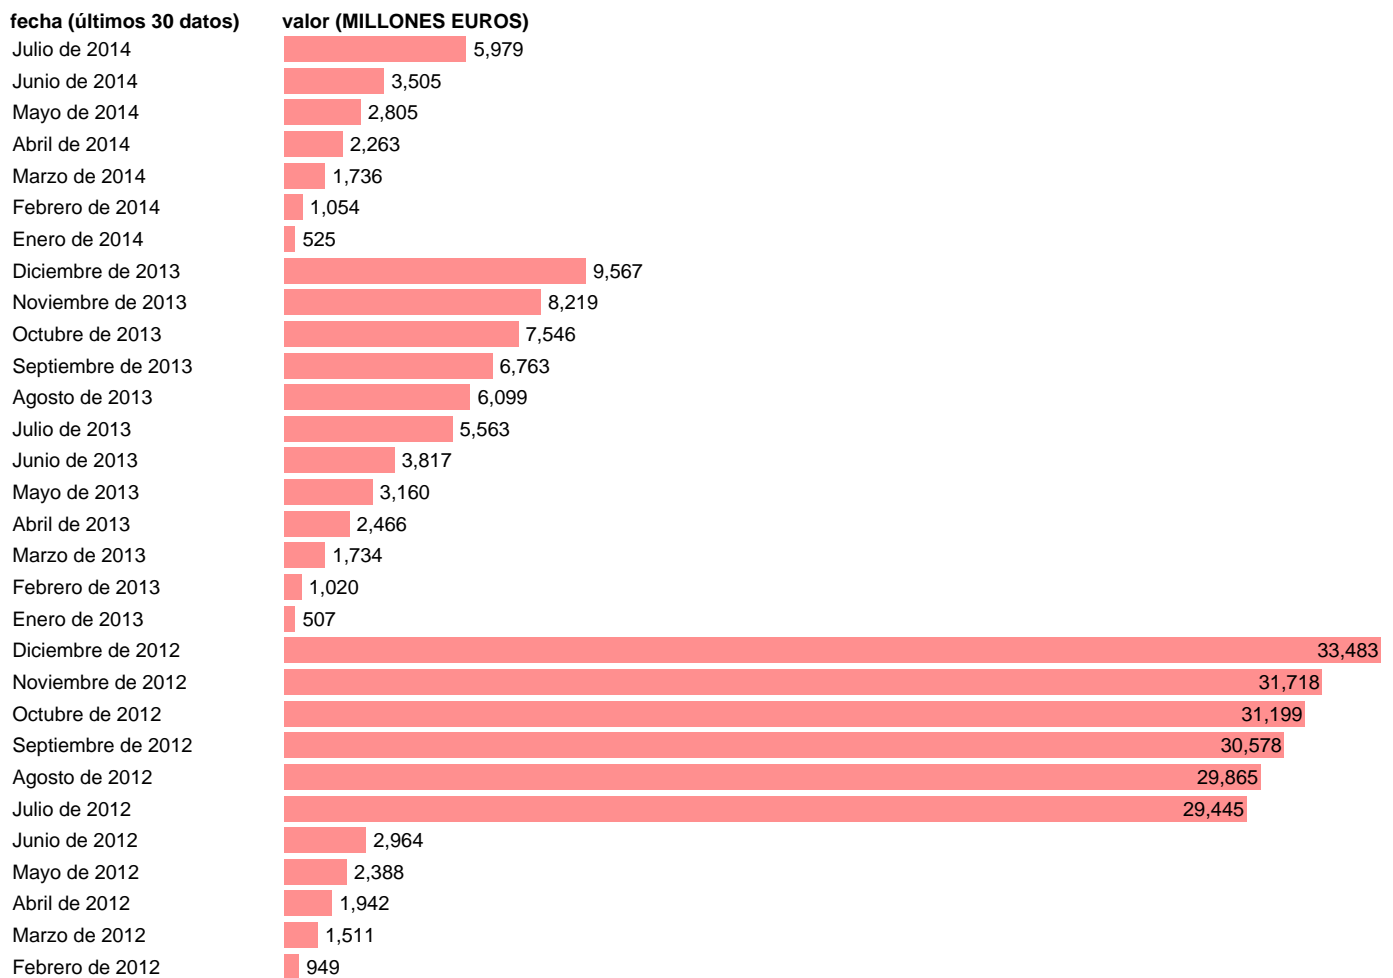

## ESTADO-CN SEC95-RECURSOS CTES.-TRANSFERENCIAS CORIENTES ENTRE AA.PP.

Estadística: [ESTADO-CN SEC95-RECURSOS CTES.-TRANSFERENCIAS CORIENTES ENTRE AA.PP.](#)

Enlace permanente (Permalink): <https://tematicas.org/M1/781610/>

Fuente: **IGAE.**

Frecuencia: **Mensual.**

Unidades: **MILLONES EUROS.**

Datos disponibles desde **Enero de 2004** hasta **Julio de 2014**.

Valor más alto alcanzado en Diciembre de 2012: **33483**.

Valor más bajo alcanzado en Mayo de 2010: **-127**.

[Pulse aquí](#) para acceder a los datos completos actualizados y a la representación gráfica estadística.