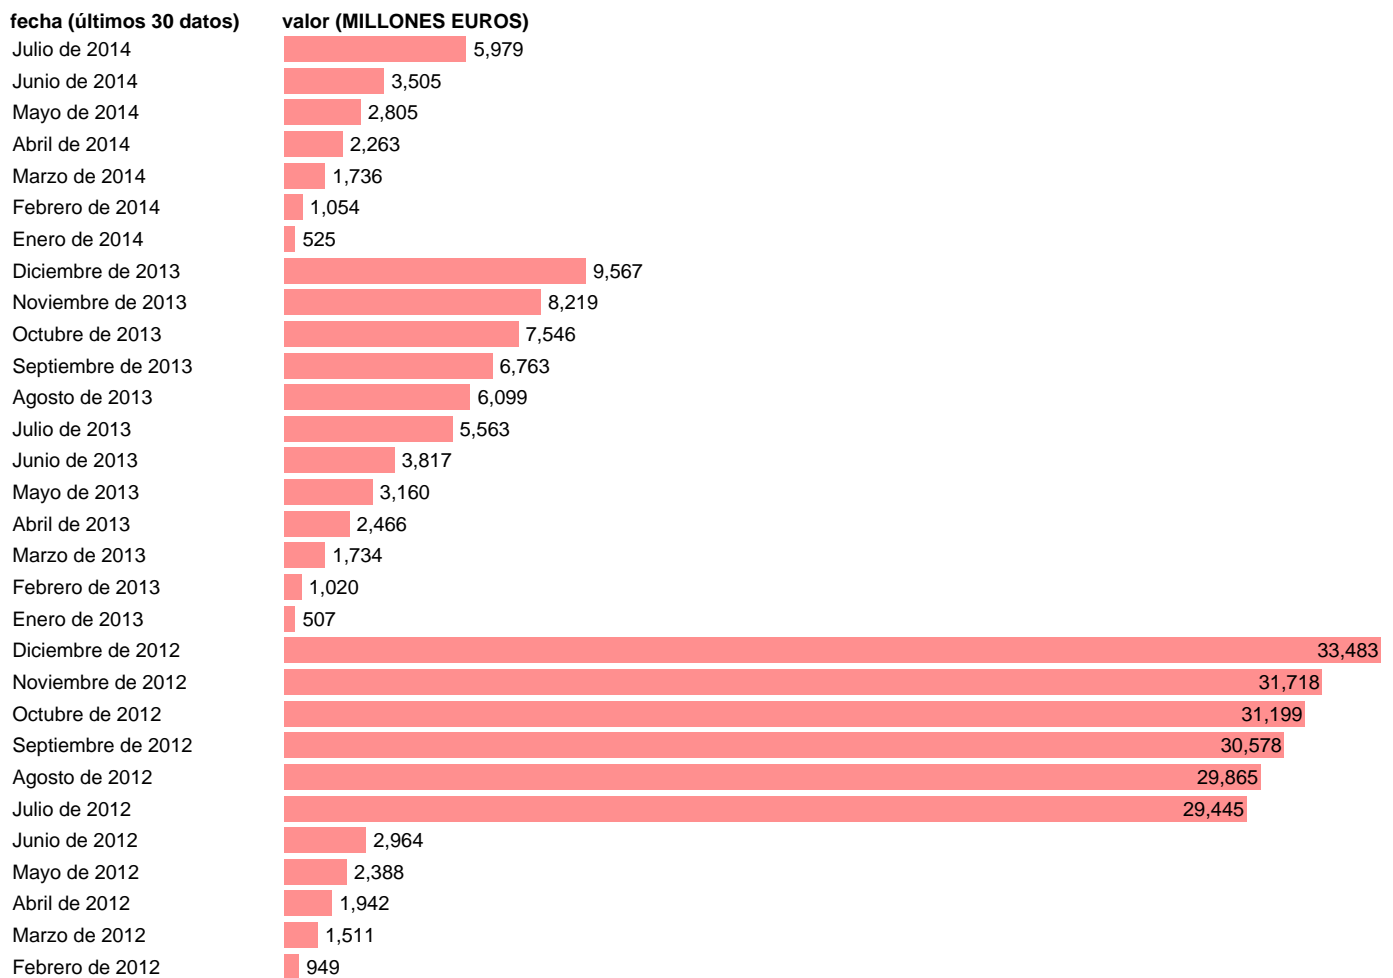

## ESTADO-CN SEC95-RECURSOS CTES.-TRANSFERENCIAS CORIENTES ENTRE AA.PP.

Estadística: [ESTADO-CN SEC95-RECURSOS CTES.-TRANSFERENCIAS CORIENTES ENTRE AA.PP.](#)

Enlace permanente (Permalink): <https://tematicas.org/M1/7h81610/>

Fuente: **IGAE.**

Frecuencia: **Mensual.**

Unidades: **MILLONES EUROS.**

Datos disponibles desde **Enero de 2004** hasta **Julio de 2014**.

Valor más alto alcanzado en Diciembre de 2012: **33483**.

Valor más bajo alcanzado en Mayo de 2010: **-127**.

[Pulse aquí](#) para acceder a los datos completos actualizados y a la representación gráfica estadística.