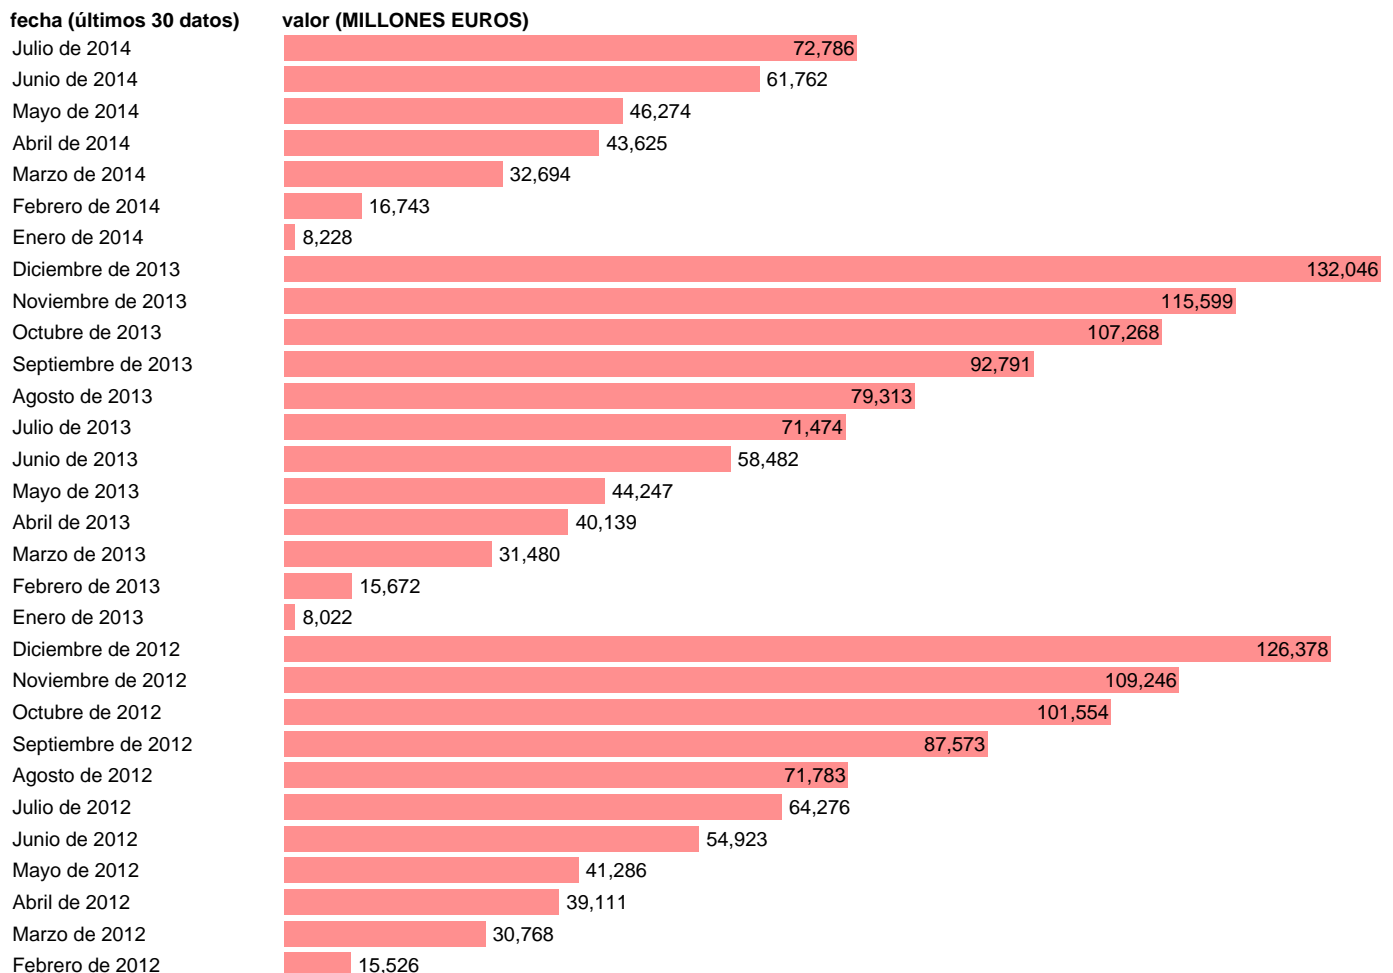

ESTADO-CN SEC95-RECURSOS CTES.-RECURSOS CORRIENTES

Estadística: [ESTADO-CN SEC95-RECURSOS CTES.-RECURSOS CORRIENTES](#)

Enlace permanente (Permalink): <https://tematicas.org/M1/781000/>

Fuente: **IGAE.**

Frecuencia: **Mensual.**

Unidades: **MILLONES EUROS.**

Datos disponibles desde **Enero de 2004** hasta **Julio de 2014**.

Valor más alto alcanzado en Diciembre de 2007: **167079**.

Valor más bajo alcanzado en Enero de 2005: **4774**.