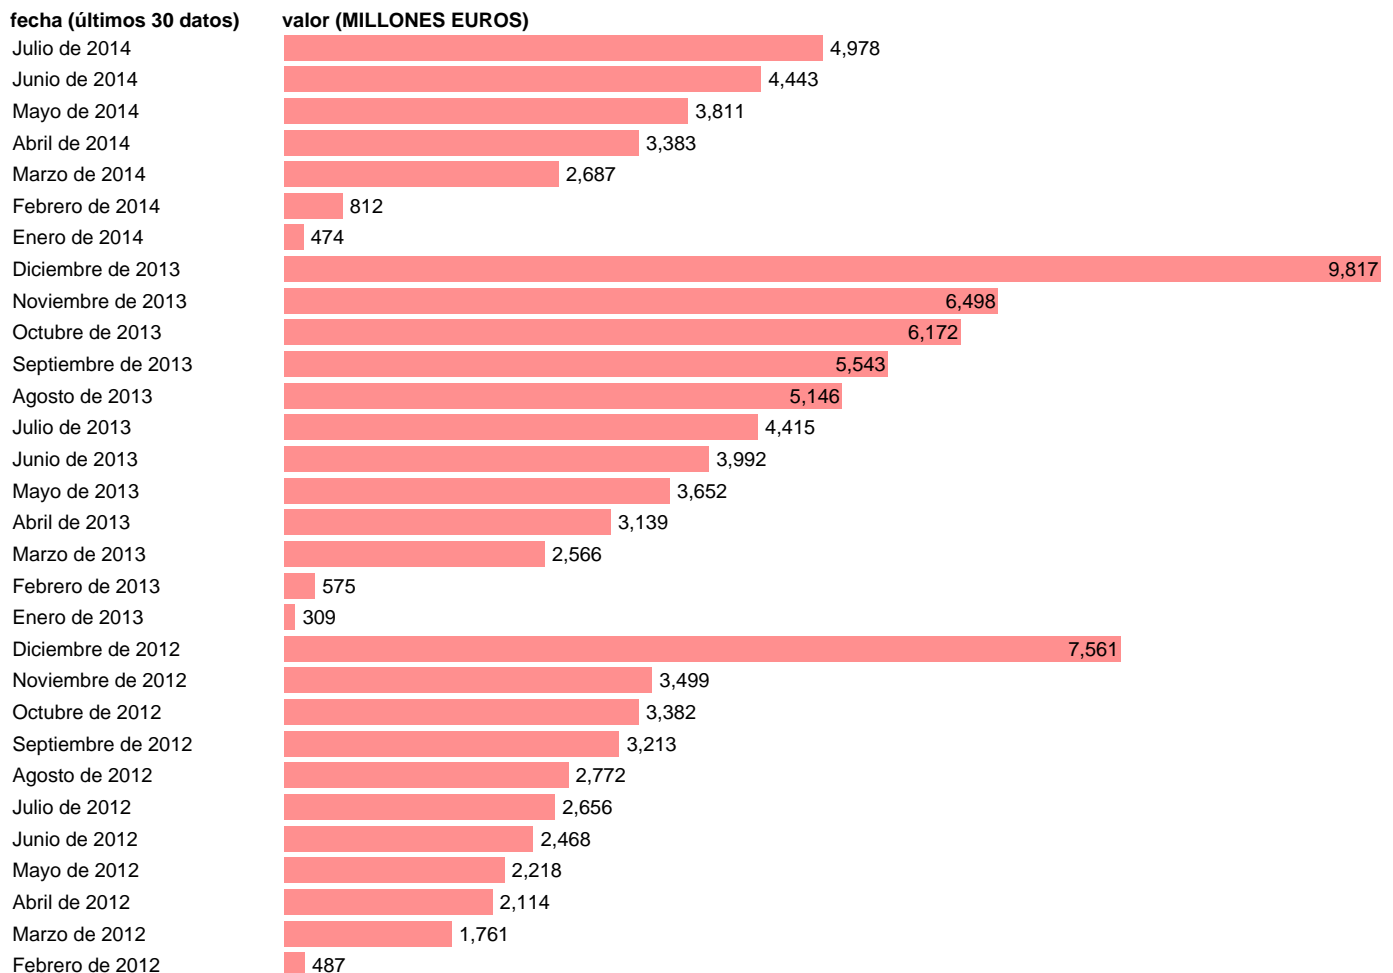

ESTADO-CN SEC95-RECURSOS CTES.-RENTAS DE LA PROPIEDAD

Estadística: [ESTADO-CN SEC95-RECURSOS CTES.-RENTAS DE LA PROPIEDAD](#)

Enlace permanente (Permalink): <https://tematicas.org/M1/781300/>

Fuente: **IGAE.**

Frecuencia: **Mensual.**

Unidades: **MILLONES EUROS.**

Datos disponibles desde **Enero de 2004** hasta **Julio de 2014**.

Valor más alto alcanzado en Diciembre de 2013: **9817**.

Valor más bajo alcanzado en Enero de 2005: **239**.