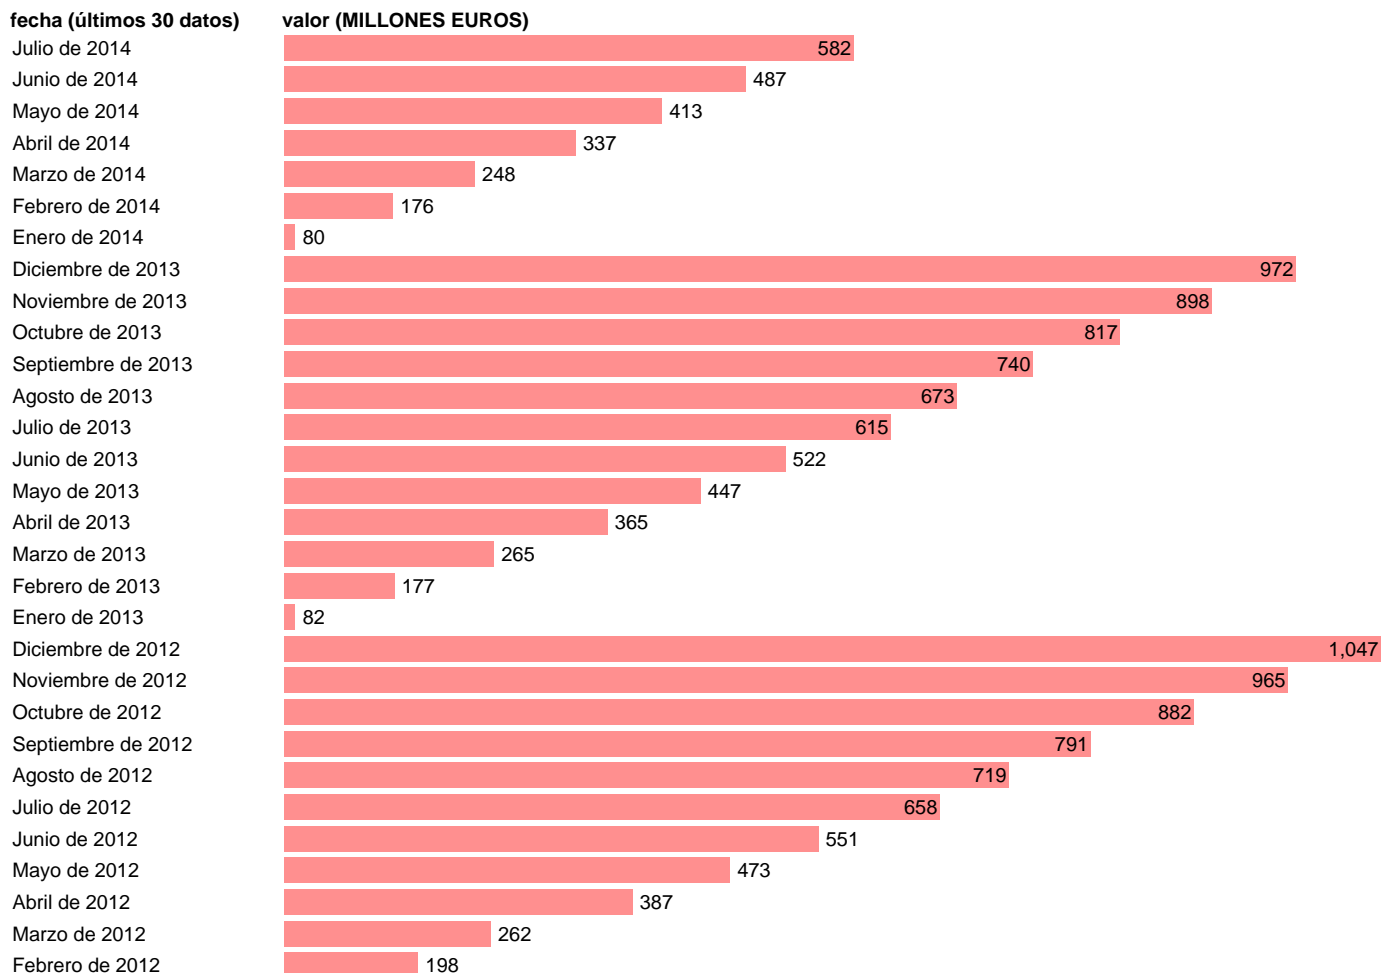

## ESTADO-CN SEC95-RECURSOS CTES.-RECURSOS DE LA PRODUCCION

Estadística: [ESTADO-CN SEC95-RECURSOS CTES.-RECURSOS DE LA PRODUCCION](#)

Enlace permanente (Permalink): <https://tematicas.org/M1/7h81100/>

Fuente: **IGAE.**

Frecuencia: **Mensual.**

Unidades: **MILLONES EUROS.**

Datos disponibles desde **Enero de 2004** hasta **Julio de 2014.**

Valor más alto alcanzado en Diciembre de 2008: **1131.**

Valor más bajo alcanzado en Enero de 2005: **64.**

[Pulse aquí](#) para acceder a los datos completos actualizados y a la representación gráfica estadística.