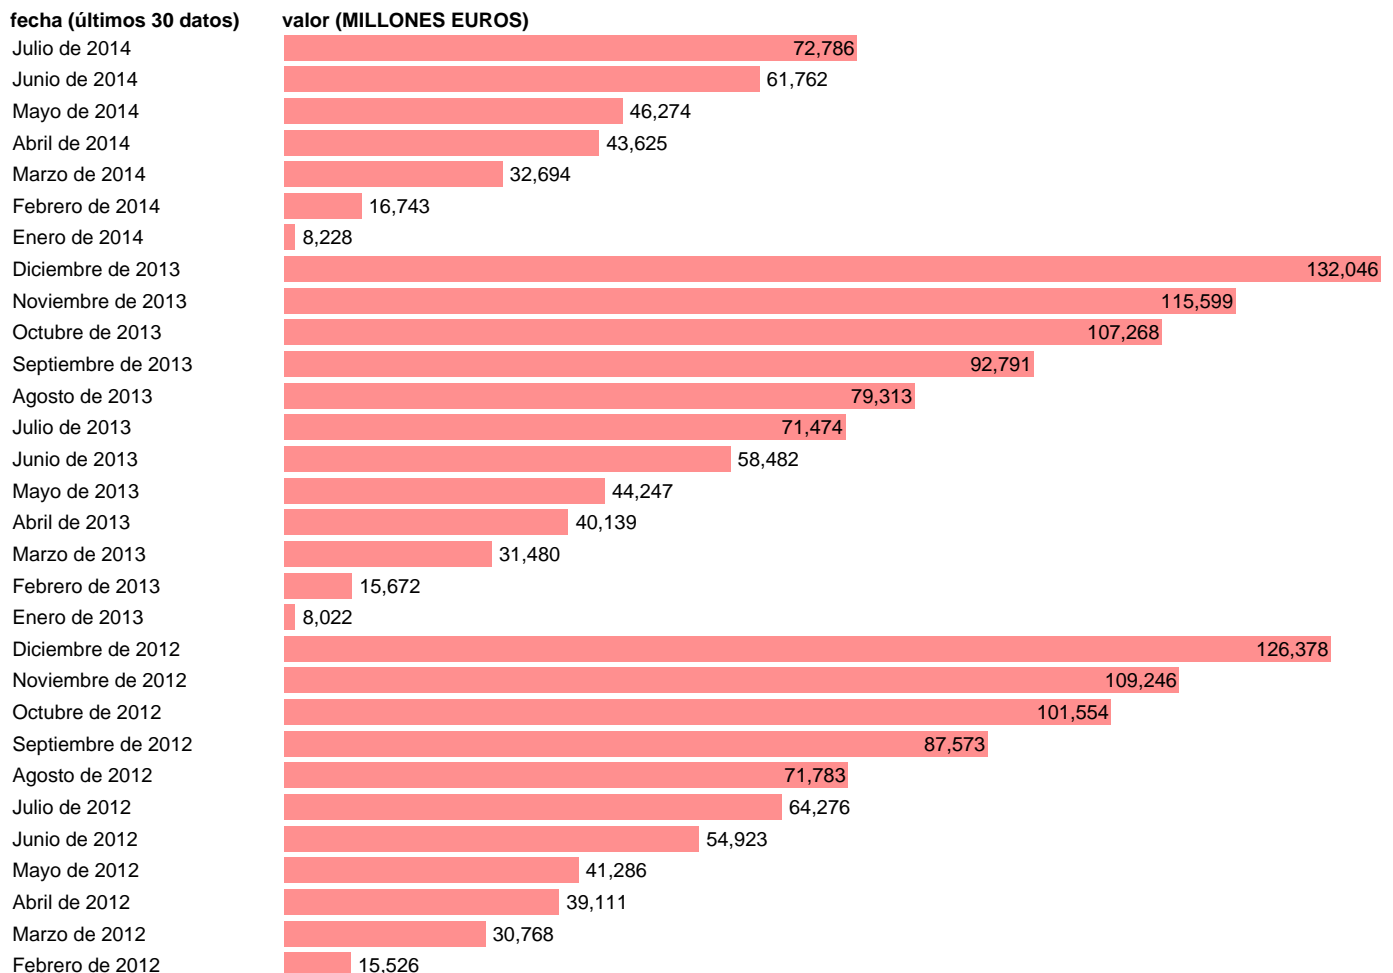

ESTADO-CN SEC95-RECURSOS CTES.-RECURSOS CORRIENTES

Estadística: [ESTADO-CN SEC95-RECURSOS CTES.-RECURSOS CORRIENTES](#)

Enlace permanente (Permalink): <https://tematicas.org/M1/7h81000/>

Fuente: **IGAE.**

Frecuencia: **Mensual.**

Unidades: **MILLONES EUROS.**

Datos disponibles desde **Enero de 2004** hasta **Julio de 2014**.

Valor más alto alcanzado en Diciembre de 2007: **167079**.

Valor más bajo alcanzado en Enero de 2005: **4774**.