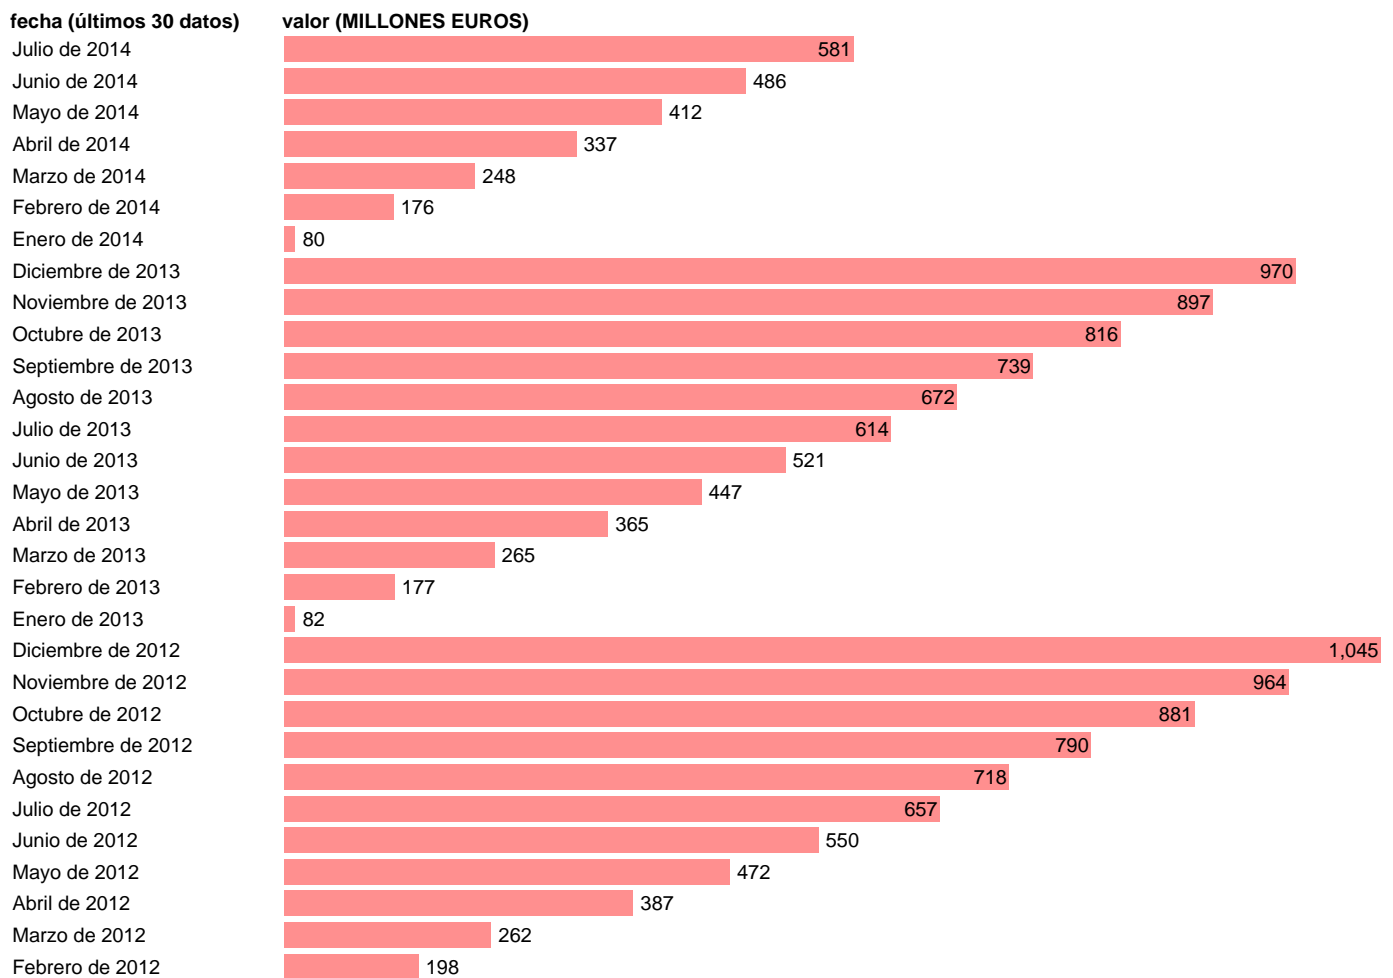

Fuente: **IGAE.**

Frecuencia: **Mensual.**

Unidades: **MILLONES EUROS.**

Datos disponibles desde **Enero de 2004** hasta **Julio de 2014**.

Valor más alto alcanzado en Diciembre de 2008: **1130**.

Valor más bajo alcanzado en Enero de 2005: **64**.

[Pulse aquí](#) para acceder a los datos completos actualizados y a la representación gráfica estadística.