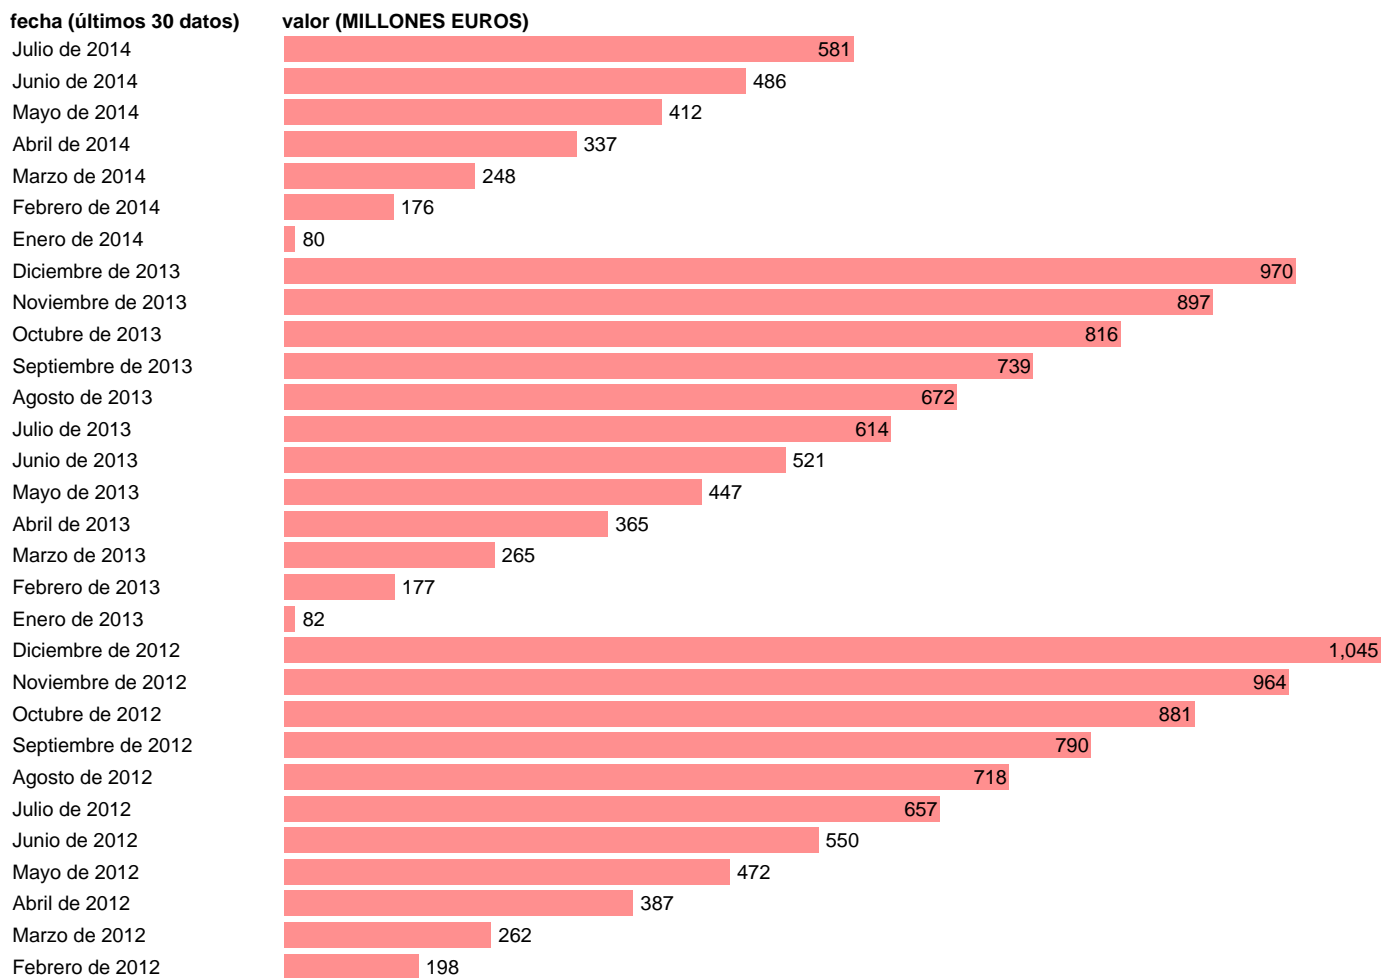

Fuente: **IGAE.**

Frecuencia: **Mensual.**

Unidades: **MILLONES EUROS.**

Datos disponibles desde **Enero de 2004** hasta **Julio de 2014**.

Valor más alto alcanzado en Diciembre de 2008: **1130**.

Valor más bajo alcanzado en Enero de 2005: **64**.

[Pulse aquí](#) para acceder a los datos completos actualizados y a la representación gráfica estadística.