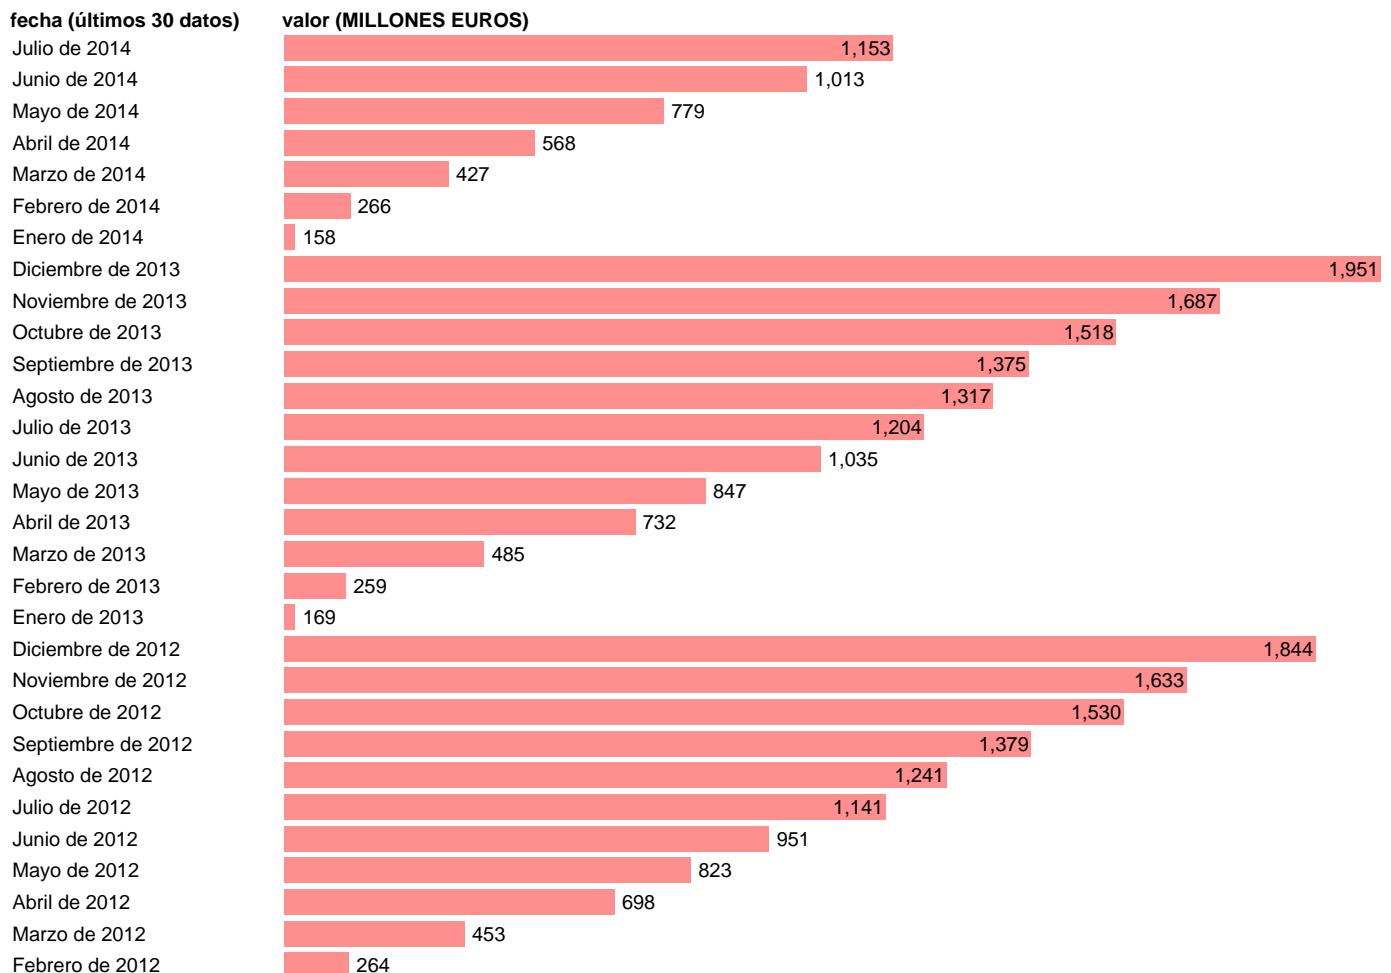

ESTADO-CN SEC95-RECURSOS CTES.-OTRAS TRANSFERENCIAS CORRIENTES

Estadística: [ESTADO-CN SEC95-RECURSOS CTES.-OTRAS TRANSFERENCIAS CORRIENTES](#)

Enlace permanente (Permalink): <https://tematicas.org/M1/7h81630/>

Fuente: **IGAE.**

Frecuencia: **Mensual.**

Unidades: **MILLONES EUROS.**

Datos disponibles desde **Enero de 2004** hasta **Julio de 2014**.

Valor más alto alcanzado en Diciembre de 2010: **2227**.

Valor más bajo alcanzado en Enero de 2004: **125**.

[Pulse aquí](#) para acceder a los datos completos actualizados y a la representación gráfica estadística.