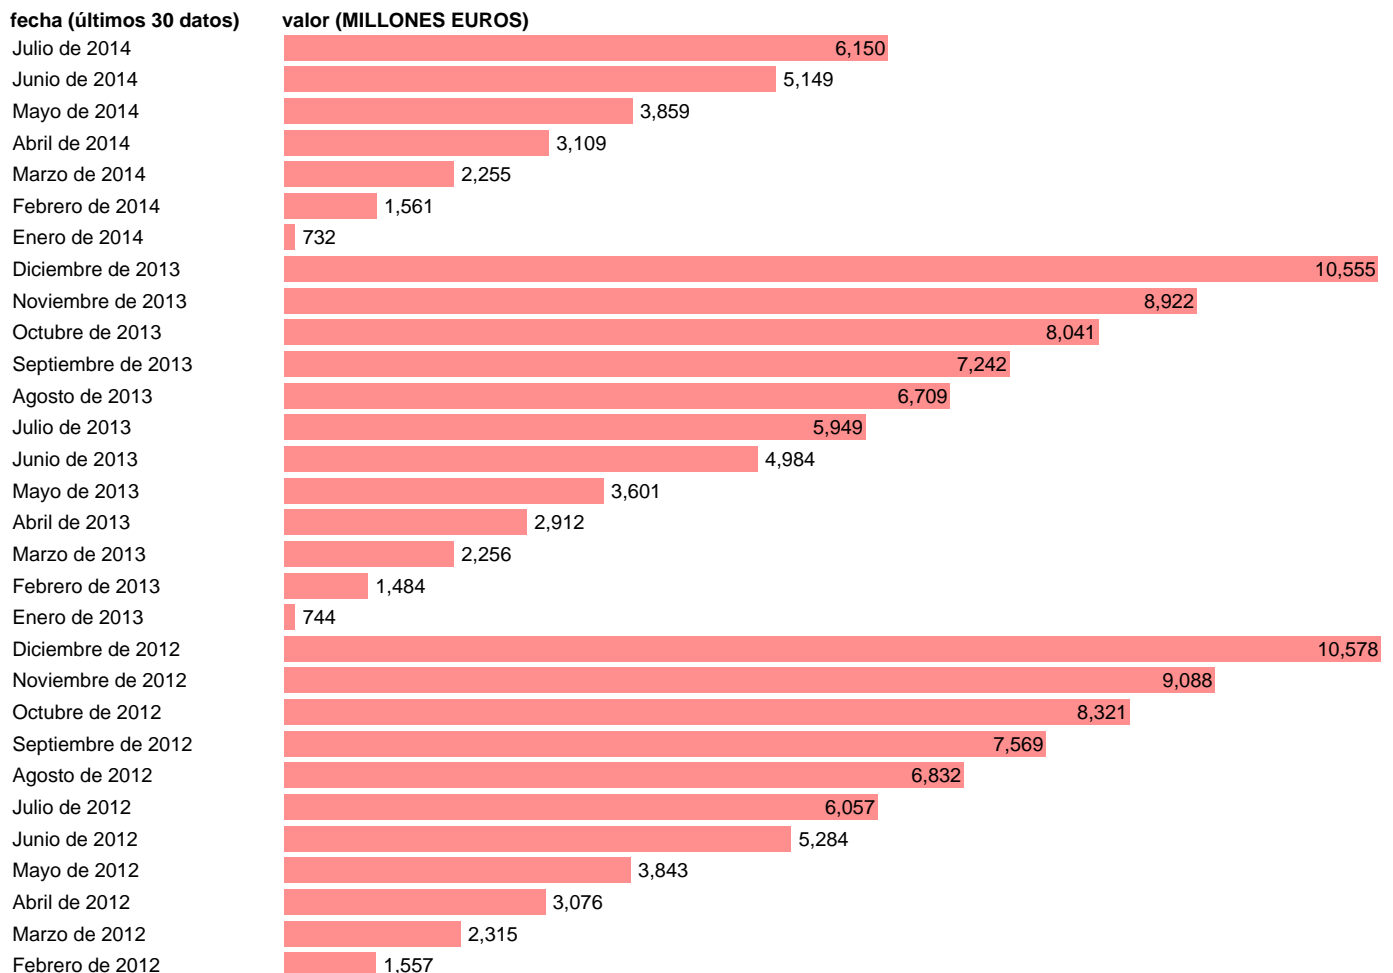

ESTADO-CN SEC95-RECURSOS CTES.-COTIZACIONES SOCIALES

Estadística: [ESTADO-CN SEC95-RECURSOS CTES.-COTIZACIONES SOCIALES](#)

Enlace permanente (Permalink): <https://tematicas.org/M1/781500/>

Fuente: **IGAE.**

Frecuencia: **Mensual.**

Unidades: **MILLONES EUROS.**

Datos disponibles desde **Enero de 2004** hasta **Julio de 2014**.

Valor más alto alcanzado en Diciembre de 2012: **10578**.

Valor más bajo alcanzado en Enero de 2004: **488**.