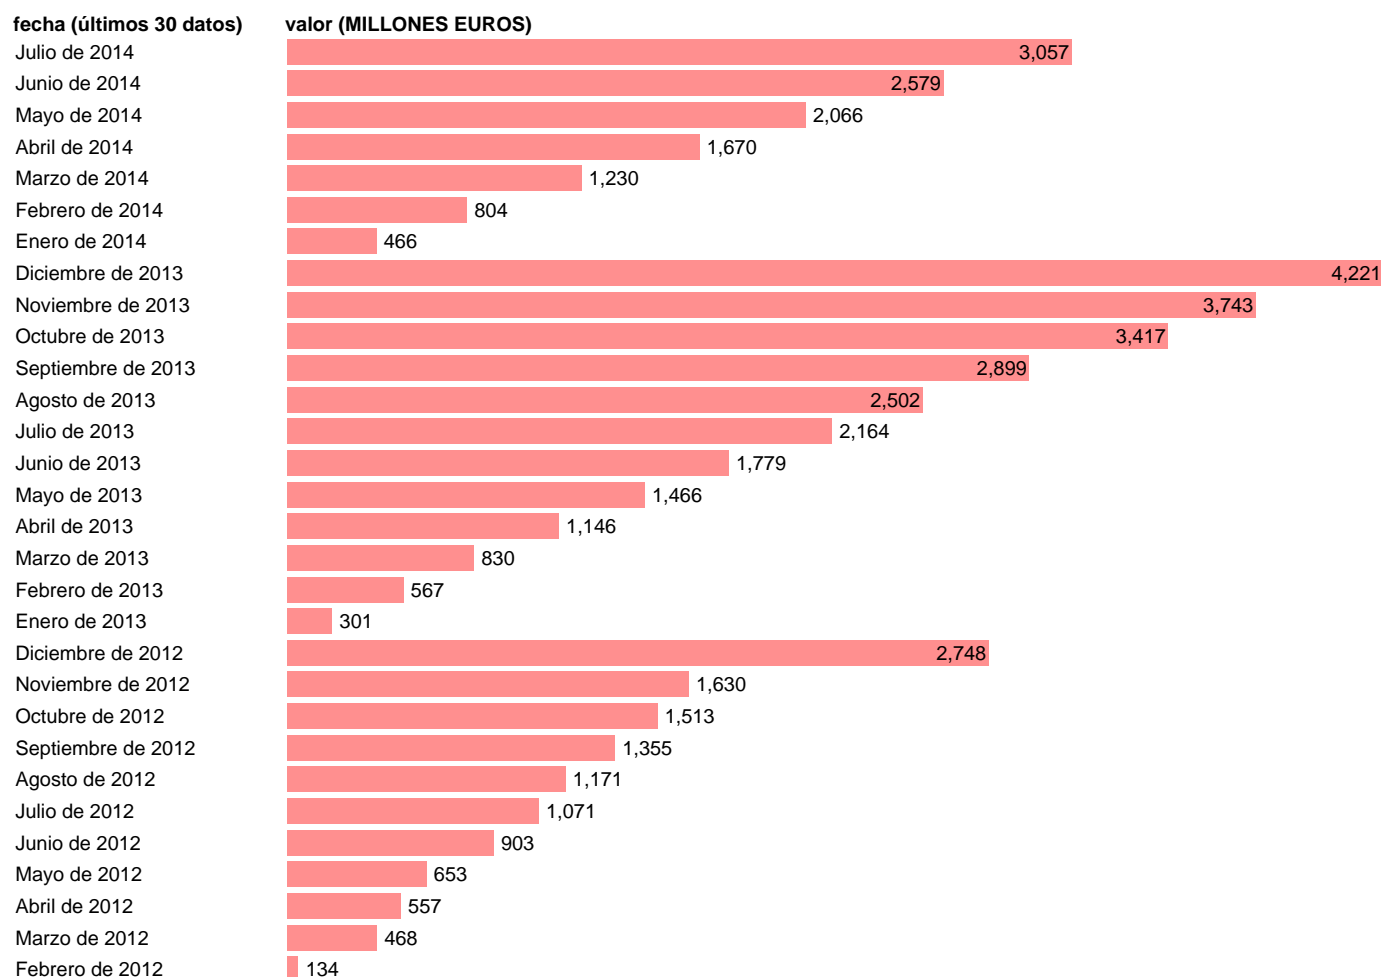

ESTADO-CN SEC95-RECURSOS CTES.-INTERESES

Estadística: [ESTADO-CN SEC95-RECURSOS CTES.-INTERESES](#)

Enlace permanente (Permalink): <https://tematicas.org/M1/7h81310/>

Fuente: **IGAE.**

Frecuencia: **Mensual.**

Unidades: **MILLONES EUROS.**

Datos disponibles desde **Enero de 2004** hasta **Julio de 2014**.

Valor más alto alcanzado en Diciembre de 2013: **4221**.

Valor más bajo alcanzado en Enero de 2007: **58**.