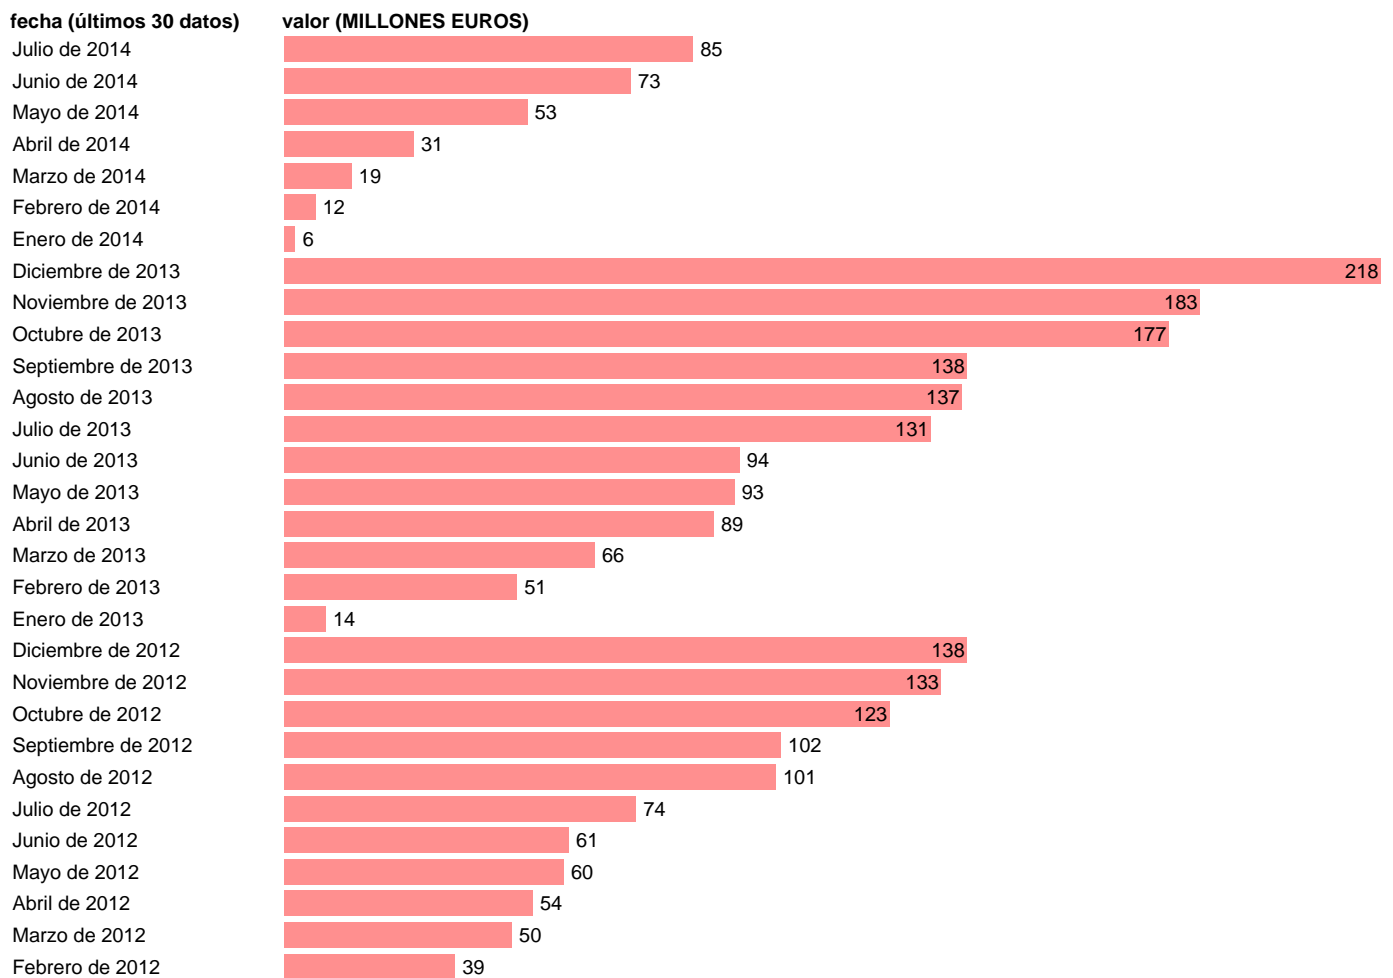

ESTADO-CN SEC95-RECURSOS CTES.-COOPERACION INTERNACIONAL CORRIENTE

Estadística: [ESTADO-CN SEC95-RECURSOS CTES.-COOPERACION INTERNACIONAL CORRIENTE](#)

Enlace permanente (Permalink): <https://tematicas.org/M1/7h81620/>

Fuente: **IGAE.**

Frecuencia: **Mensual.**

Unidades: **MILLONES EUROS.**

Datos disponibles desde **Enero de 2004** hasta **Julio de 2014**.

Valor más alto alcanzado en Diciembre de 2013: **218**.

Valor más bajo alcanzado en Enero de 2004: **0**.

[Pulse aquí](#) para acceder a los datos completos actualizados y a la representación gráfica estadística.