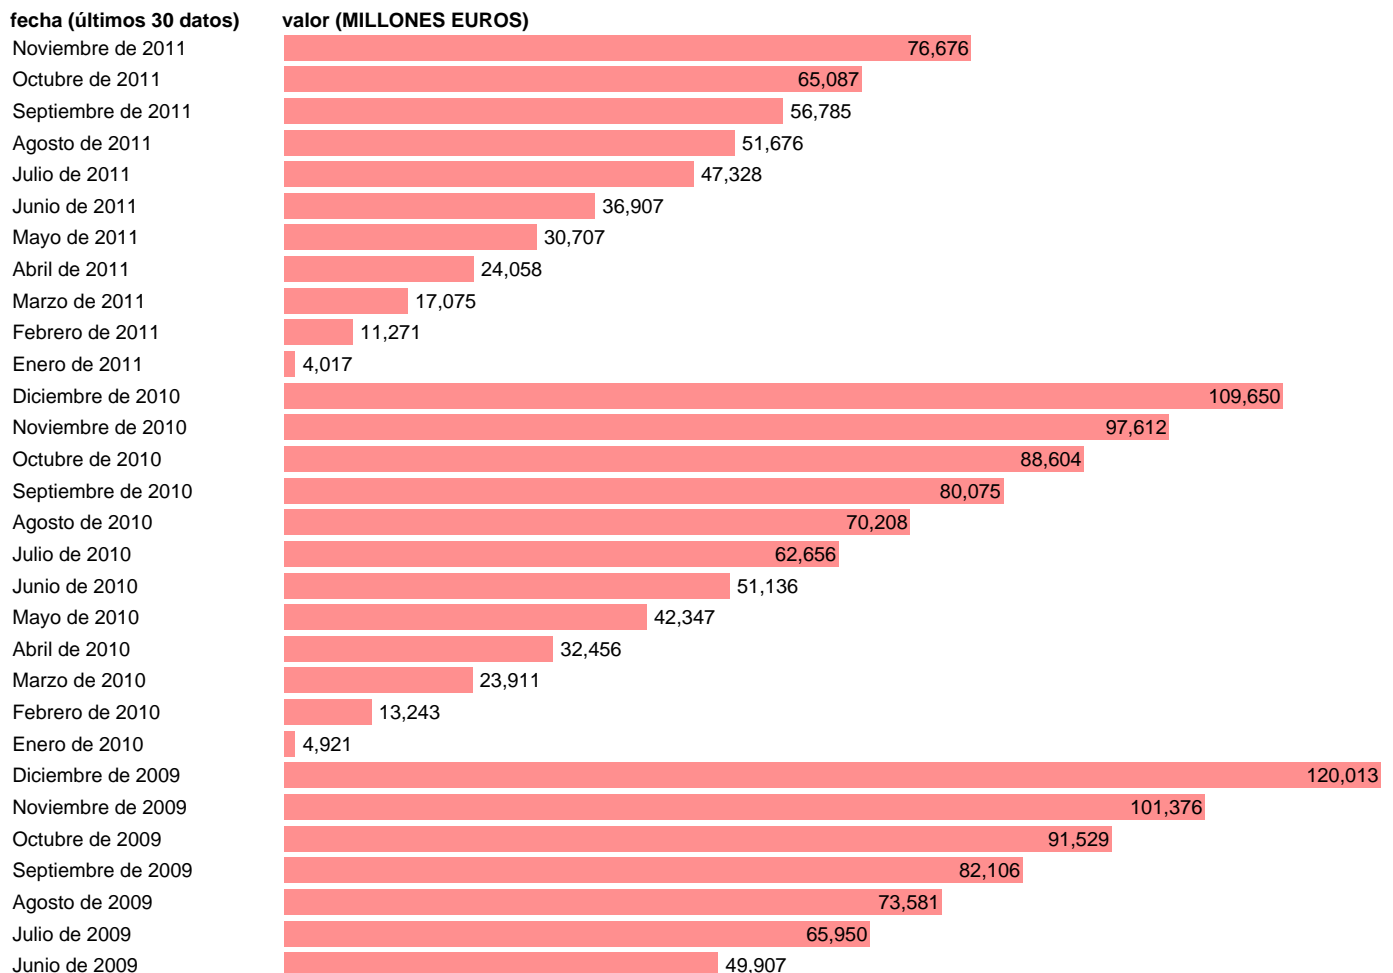

ESTADO-CN SEC95-EMPLEOS-TRANSFERENCIAS ENTRE AA.PP.

Estadística: [ESTADO-CN SEC95-EMPLEOS-TRANSFERENCIAS ENTRE AA.PP.](#)

Enlace permanente (Permalink): <https://tematicas.org/M1/7892300/>

Fuente: **BANCO DE ESPAÑA.**

Frecuencia: **Mensual.**

Unidades: **MILLONES EUROS.**

Datos disponibles desde **Enero de 1999** hasta **Noviembre de 2011.**

Valor más alto alcanzado en Diciembre de 2009: **120013.**

Valor más bajo alcanzado en Enero de 2003: **3070.**