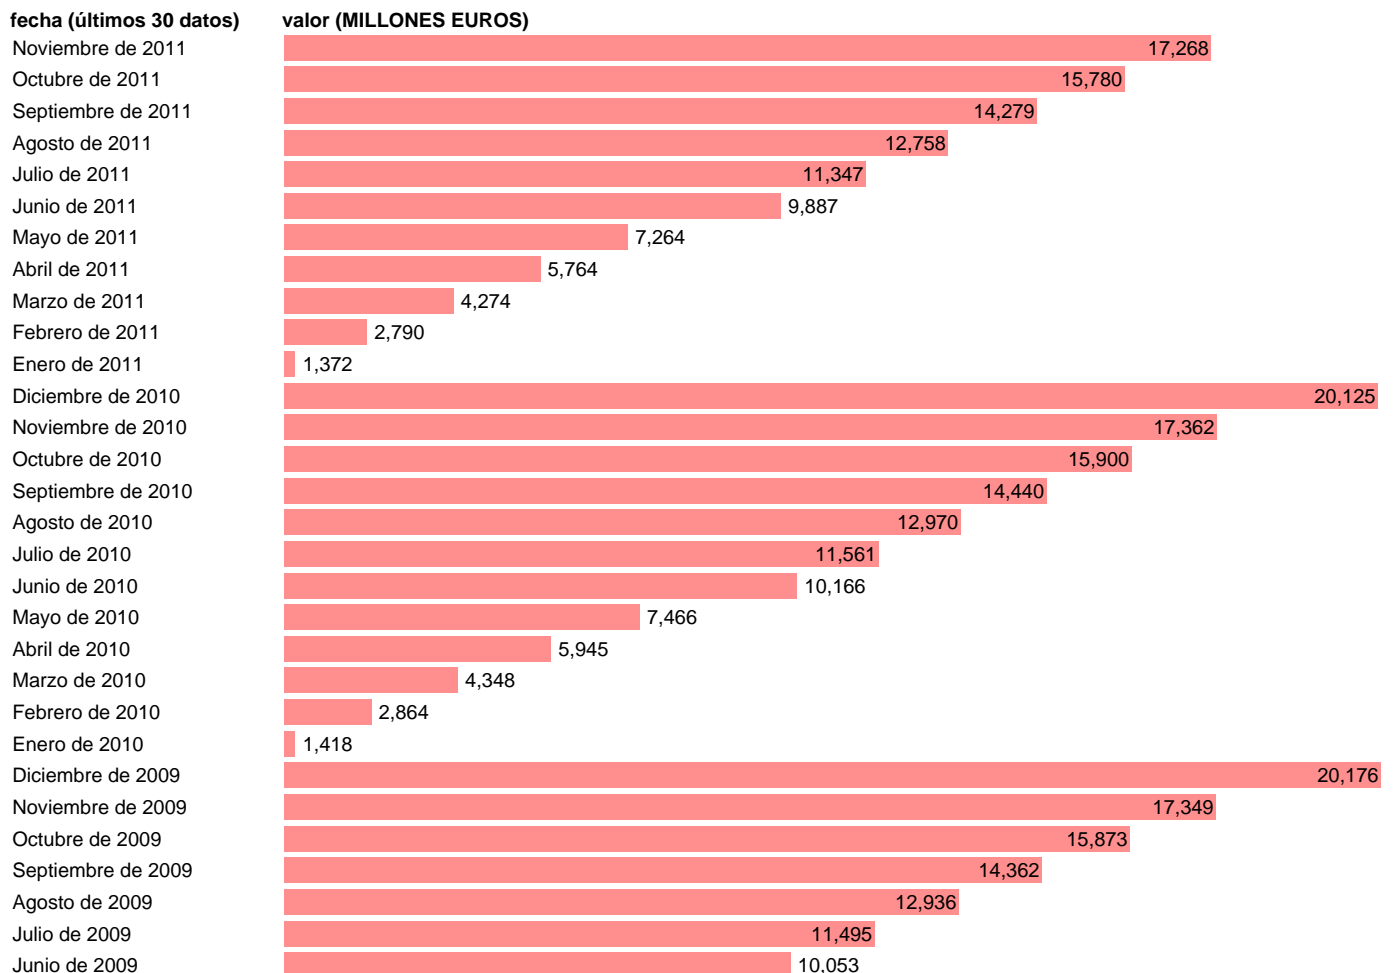

ESTADO-CN SEC95-EMPLEOS-REMUNERACION DE ASALARIADOS

Estadística: [ESTADO-CN SEC95-EMPLEOS-REMUNERACION DE ASALARIADOS](#)

Enlace permanente (Permalink): <https://tematicas.org/M1/7h892100/>

Fuente: **BANCO DE ESPAÑA.**
Frecuencia: **Mensual.**
Unidades: **MILLONES EUROS.**

Datos disponibles desde **Enero de 1999** hasta **Noviembre de 2011**.
Valor más alto alcanzado en Diciembre de 2009: **20176**.
Valor más bajo alcanzado en Enero de 2004: **925**.

[Pulse aquí](#) para acceder a los datos completos actualizados y a la representación gráfica estadística.