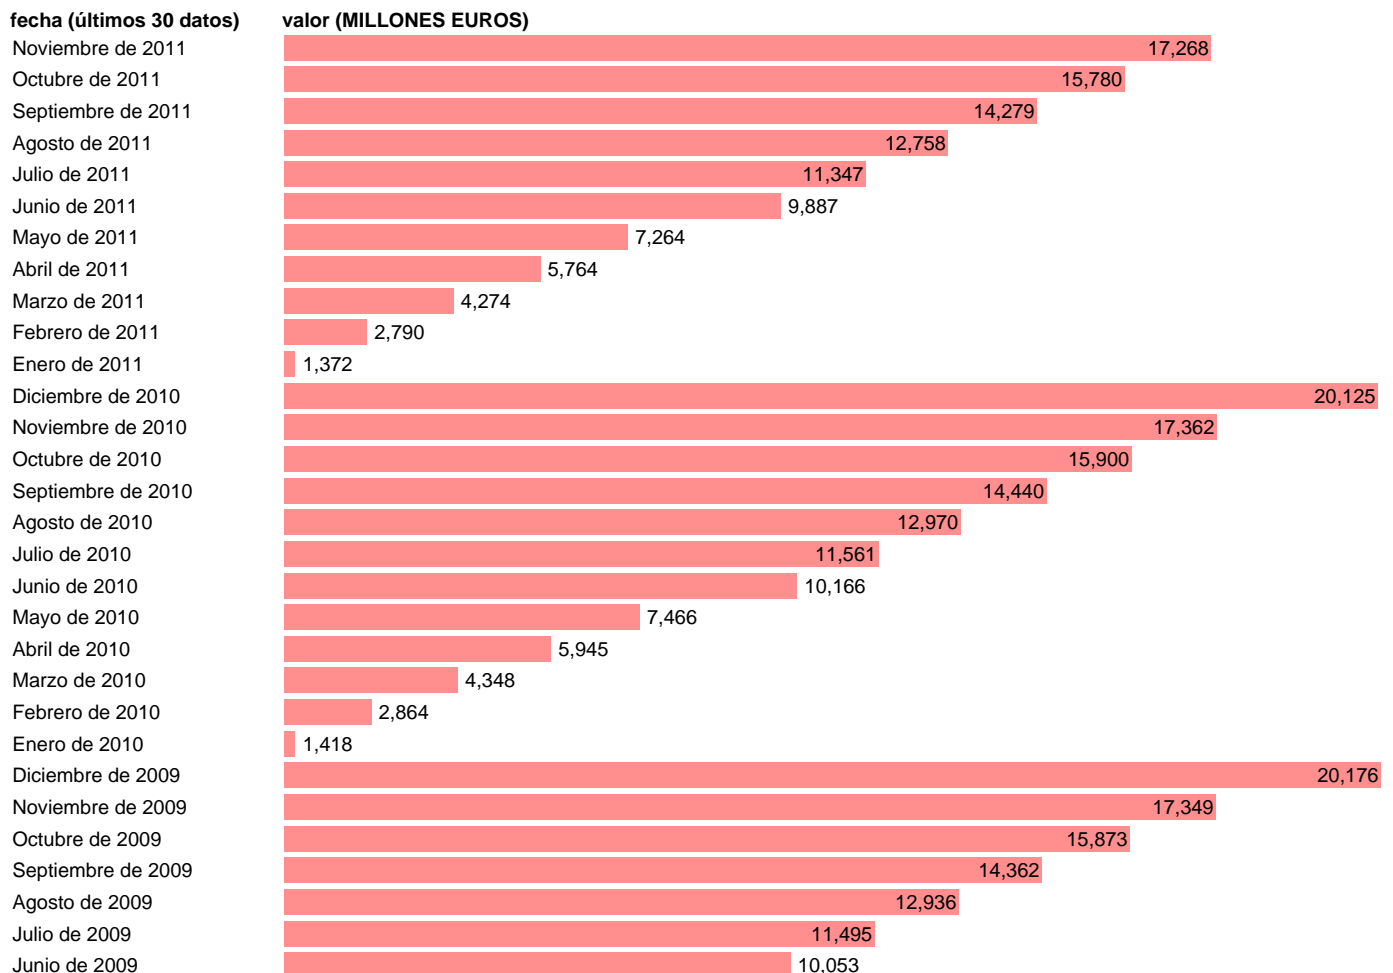

ESTADO-CN SEC95-EMPLEOS-REMUNERACION DE ASALARIADOS

Estadística: [ESTADO-CN SEC95-EMPLEOS-REMUNERACION DE ASALARIADOS](#)

Enlace permanente (Permalink): <https://tematicas.org/M1/7892100/>

Fuente: **BANCO DE ESPAÑA.**

Frecuencia: **Mensual.**

Unidades: **MILLONES EUROS.**

Datos disponibles desde **Enero de 1999** hasta **Noviembre de 2011.**

Valor más alto alcanzado en Diciembre de 2009: **20176.**

Valor más bajo alcanzado en Enero de 2004: **925.**