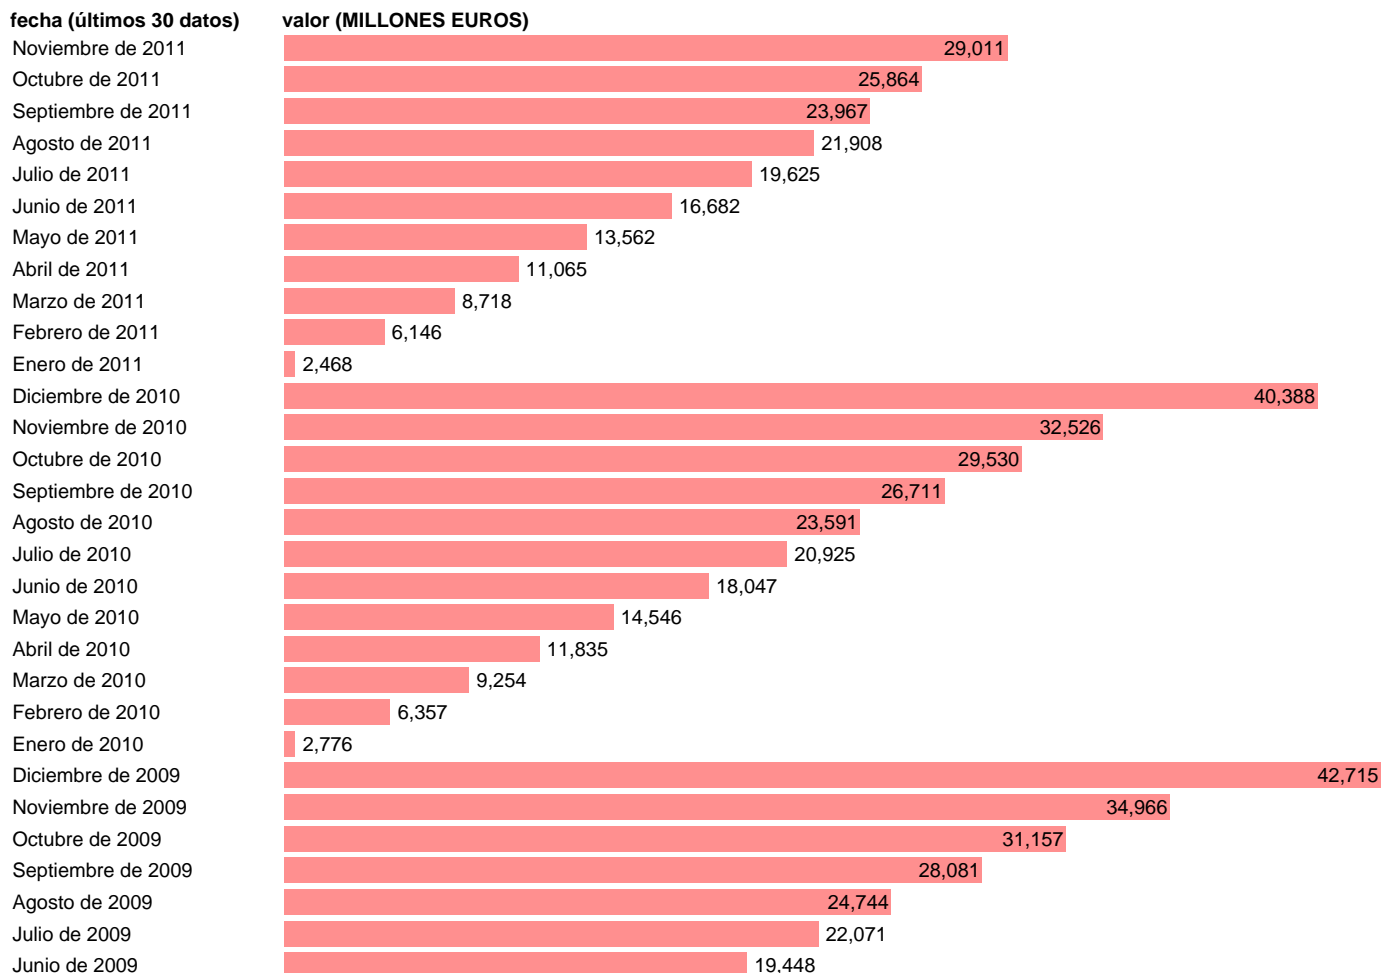

ESTADO-CN SEC95-EMPLEOS-OTROS EMPLEOS NO FINANCIEROS

Estadística: [ESTADO-CN SEC95-EMPLEOS-OTROS EMPLEOS NO FINANCIEROS](#)

Enlace permanente (Permalink): <https://tematicas.org/M1/7892900/>

Fuente: **BANCO DE ESPAÑA.**
Frecuencia: **Mensual.**
Unidades: **MILLONES EUROS.**

Datos disponibles desde **Enero de 1999** hasta **Noviembre de 2011**.
Valor más alto alcanzado en Diciembre de 2009: **42715**.
Valor más bajo alcanzado en Enero de 2001: **787**.

[Pulse aquí](#) para acceder a los datos completos actualizados y a la representación gráfica estadística.