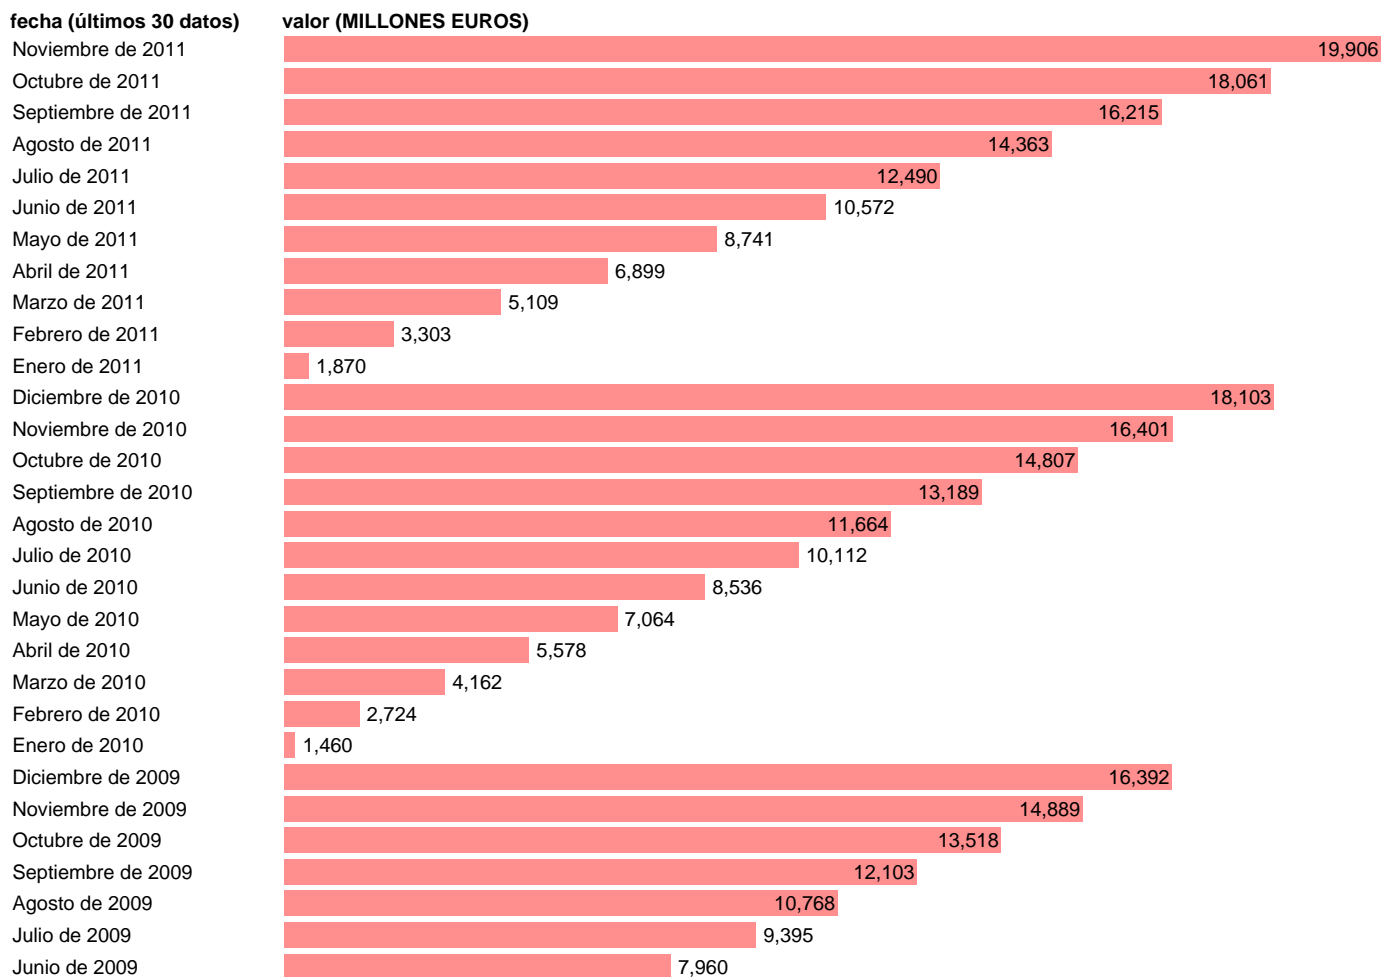

## ESTADO-CN SEC95-EMPLEOS-INTERESES

Estadística: [ESTADO-CN SEC95-EMPLEOS-INTERESES](#)

Enlace permanente (Permalink): <https://tematicas.org/M1/7h892200/>

Fuente: **BANCO DE ESPAÑA.**  
Frecuencia: **Mensual.**  
Unidades: **MILLONES EUROS.**

Datos disponibles desde **Enero de 1999** hasta **Noviembre de 2011**.  
Valor más alto alcanzado en Noviembre de 2011: **19906**.  
Valor más bajo alcanzado en Enero de 2007: **1179**.

[Pulse aquí](#) para acceder a los datos completos actualizados y a la representación gráfica estadística.