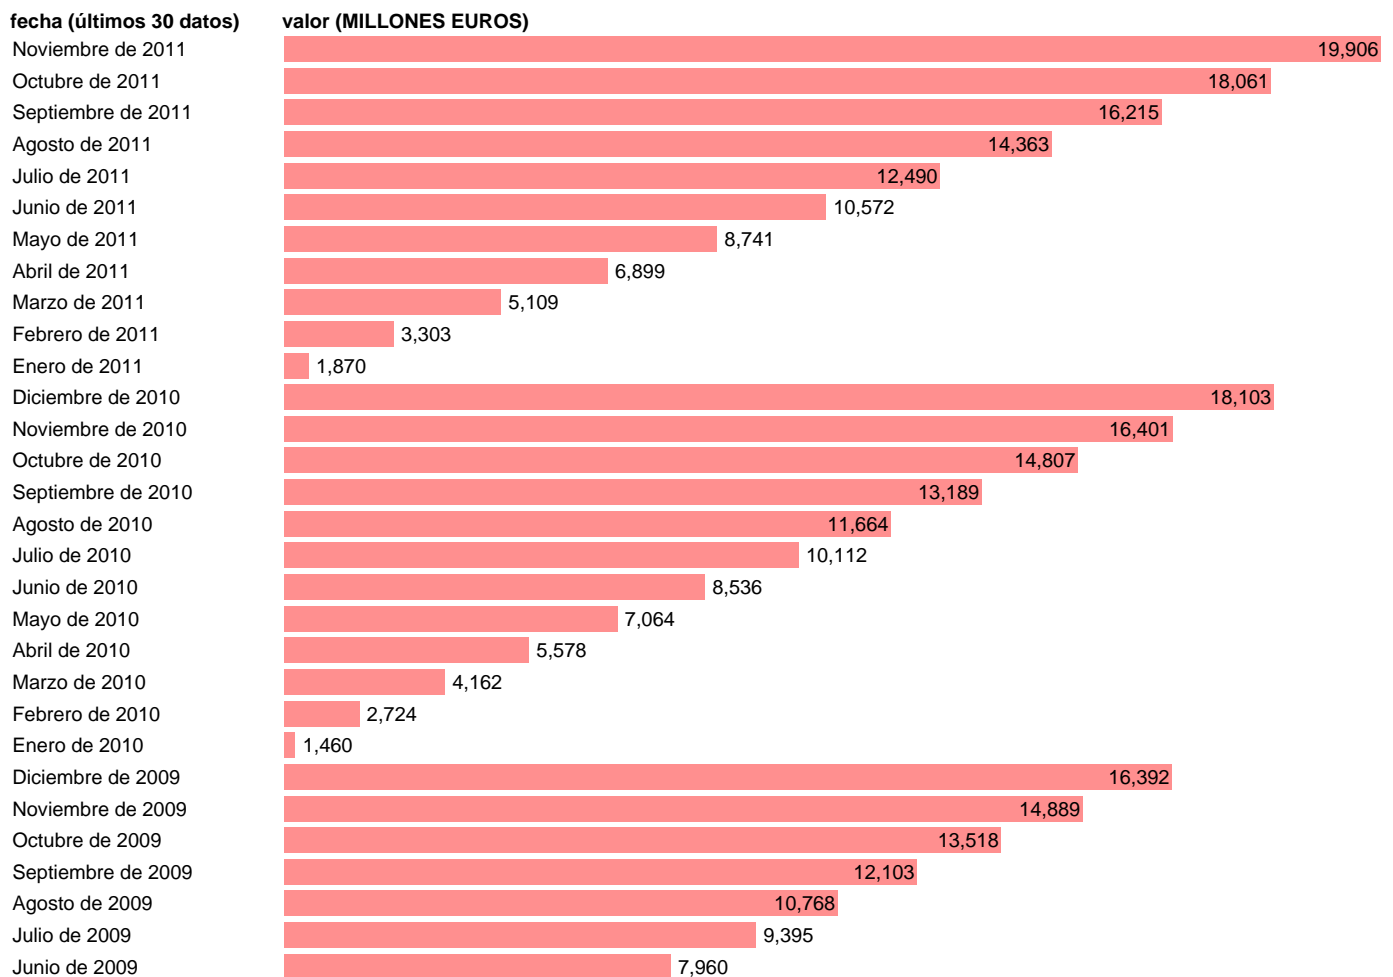

## ESTADO-CN SEC95-EMPLEOS-INTERESES

Estadística: [ESTADO-CN SEC95-EMPLEOS-INTERESES](#)

Enlace permanente (Permalink): <https://tematicas.org/M1/7892200/>

Fuente: **BANCO DE ESPAÑA.**  
Frecuencia: **Mensual.**  
Unidades: **MILLONES EUROS.**

Datos disponibles desde **Enero de 1999** hasta **Noviembre de 2011**.  
Valor más alto alcanzado en Noviembre de 2011: **19906**.  
Valor más bajo alcanzado en Enero de 2007: **1179**.

[Pulse aquí](#) para acceder a los datos completos actualizados y a la representación gráfica estadística.