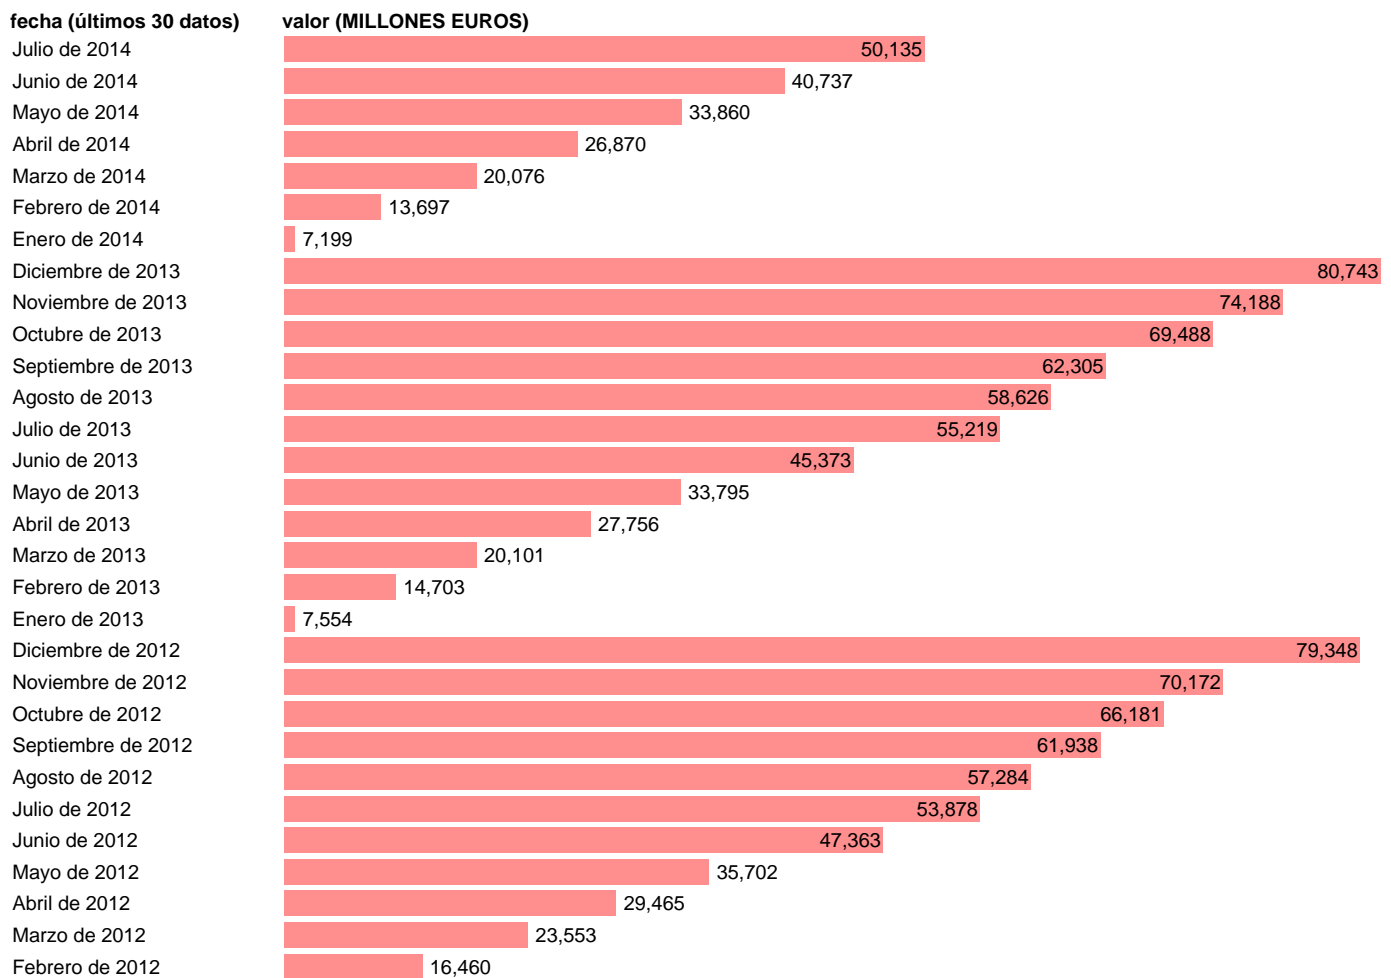

ESTADO-CN SEC95-EMPLEOS CTES.-TRANSFERENCIAS CORRIENTES ENTRE AA.PP

Estadística: [ESTADO-CN SEC95-EMPLEOS CTES.-TRANSFERENCIAS CORRIENTES ENTRE AA.PP](#)

Enlace permanente (Permalink): <https://tematicas.org/M1/782510/>

Fuente: **IGAE.**

Frecuencia: **Mensual.**

Unidades: **MILLONES EUROS.**

Datos disponibles desde **Enero de 2004** hasta **Julio de 2014**.

Valor más alto alcanzado en Diciembre de 2009: **103031**.

Valor más bajo alcanzado en Enero de 2005: **3473**.

[Pulse aquí](#) para acceder a los datos completos actualizados y a la representación gráfica estadística.