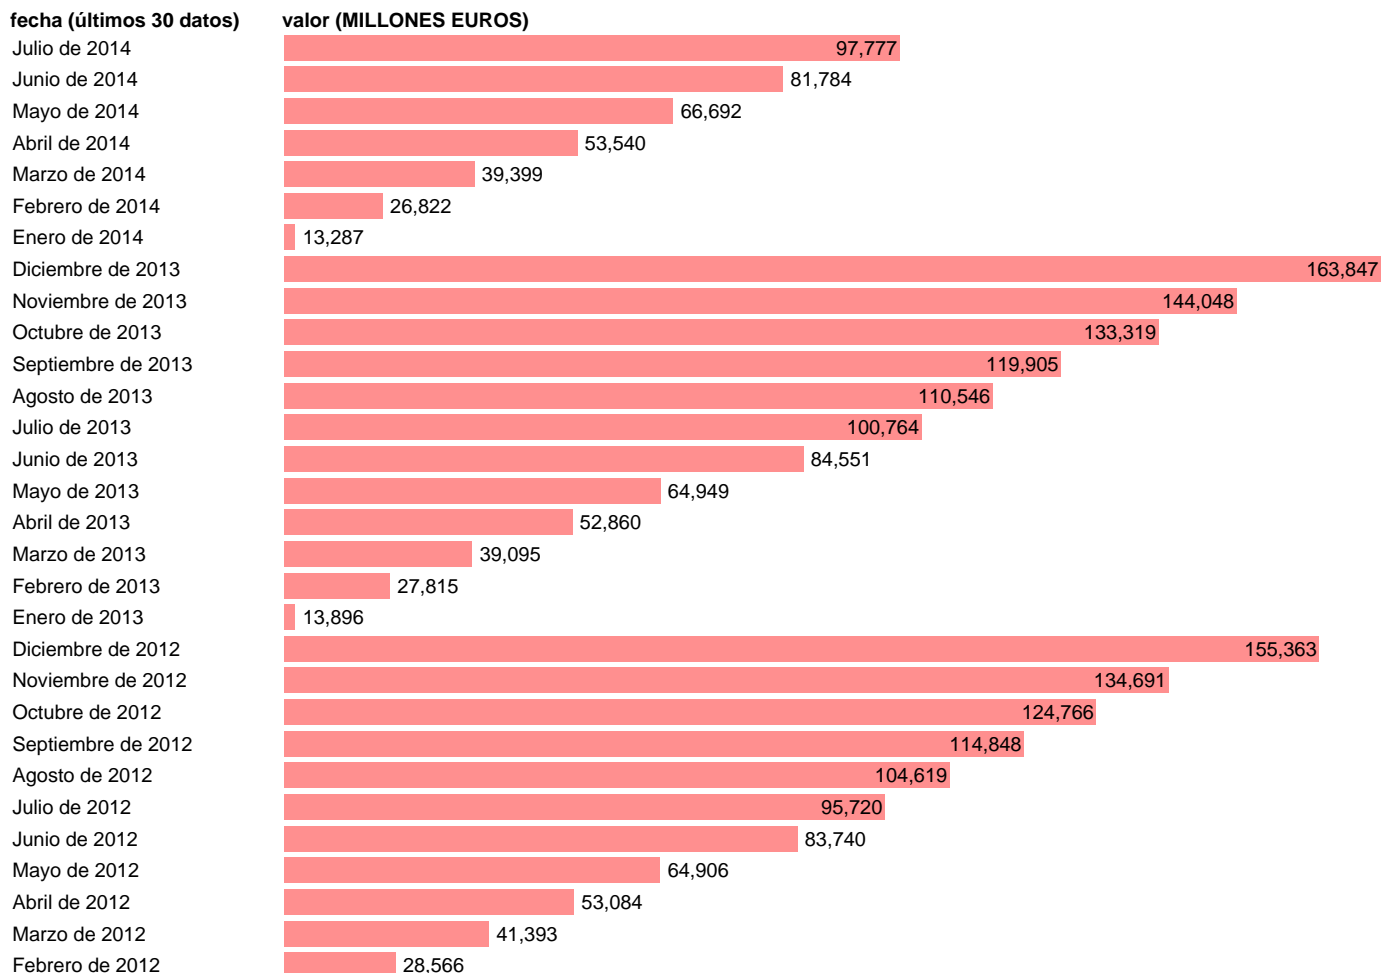

ESTADO-CN SEC95-EMPLEOS CTES.-EMPLEOS CORRIENTES

Estadística: [ESTADO-CN SEC95-EMPLEOS CTES.-EMPLEOS CORRIENTES](#)

Enlace permanente (Permalink): <https://tematicas.org/M1/782000/>

Fuente: **IGAE.**

Frecuencia: **Mensual.**

Unidades: **MILLONES EUROS.**

Datos disponibles desde **Enero de 2004** hasta **Julio de 2014**.

Valor más alto alcanzado en Diciembre de 2009: **173361**.

Valor más bajo alcanzado en Enero de 2004: **7192**.